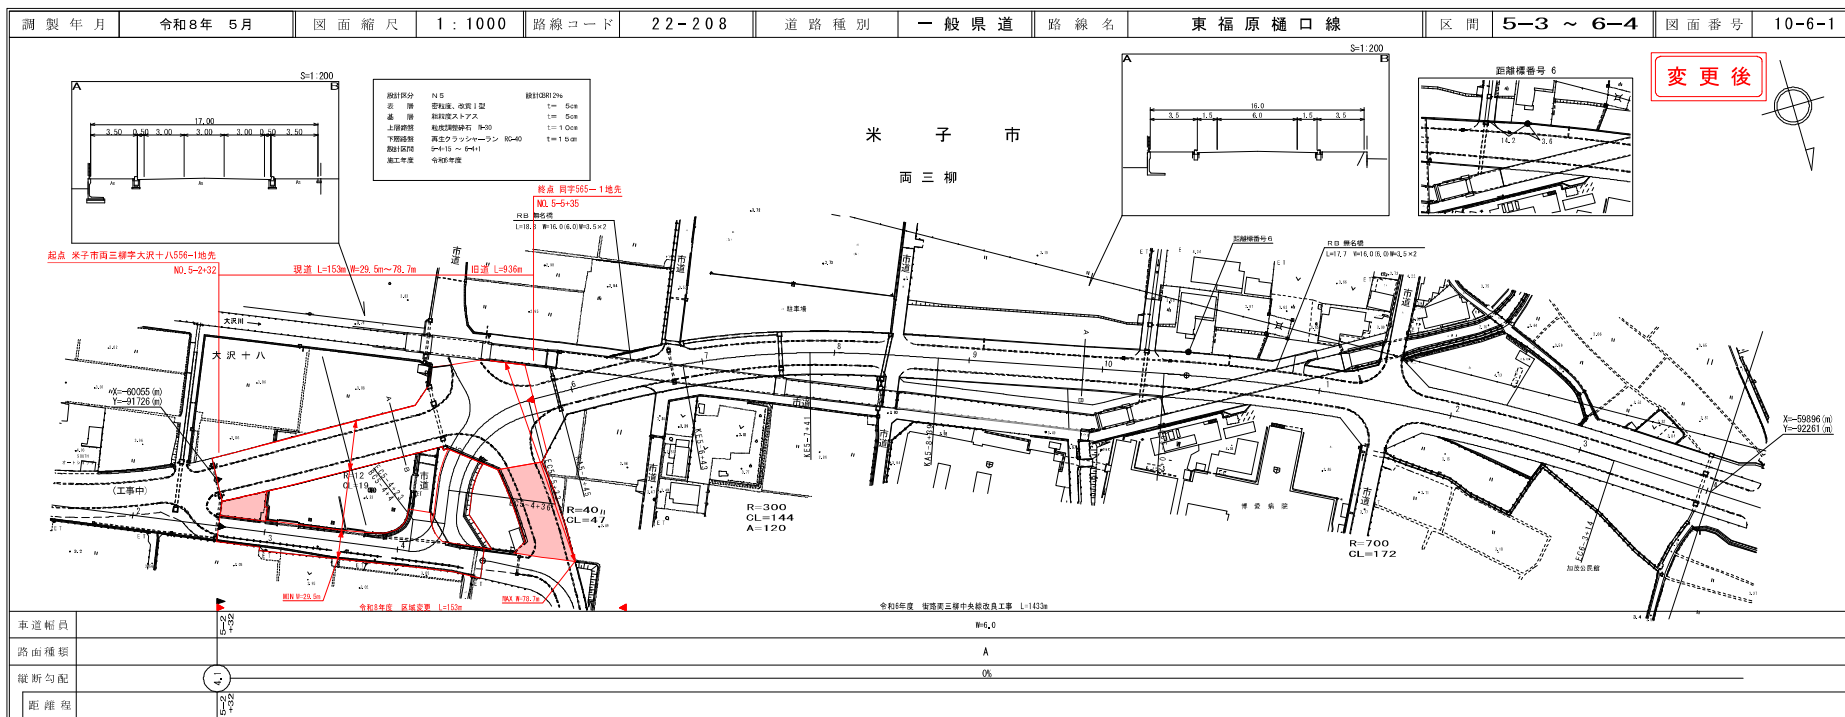

道路台帳付図

鳥取県

路線コード
22-208
路線名
一般県道 東福原樋口線

変更位置
米子市両三柳
変更理由
区域変更
L=153m (旧道L=936m)

株式会社開発コンサルタント

道路台帳付図

鳥取県

株式会社開発コンサルタント
株式会社アイテック株式会社