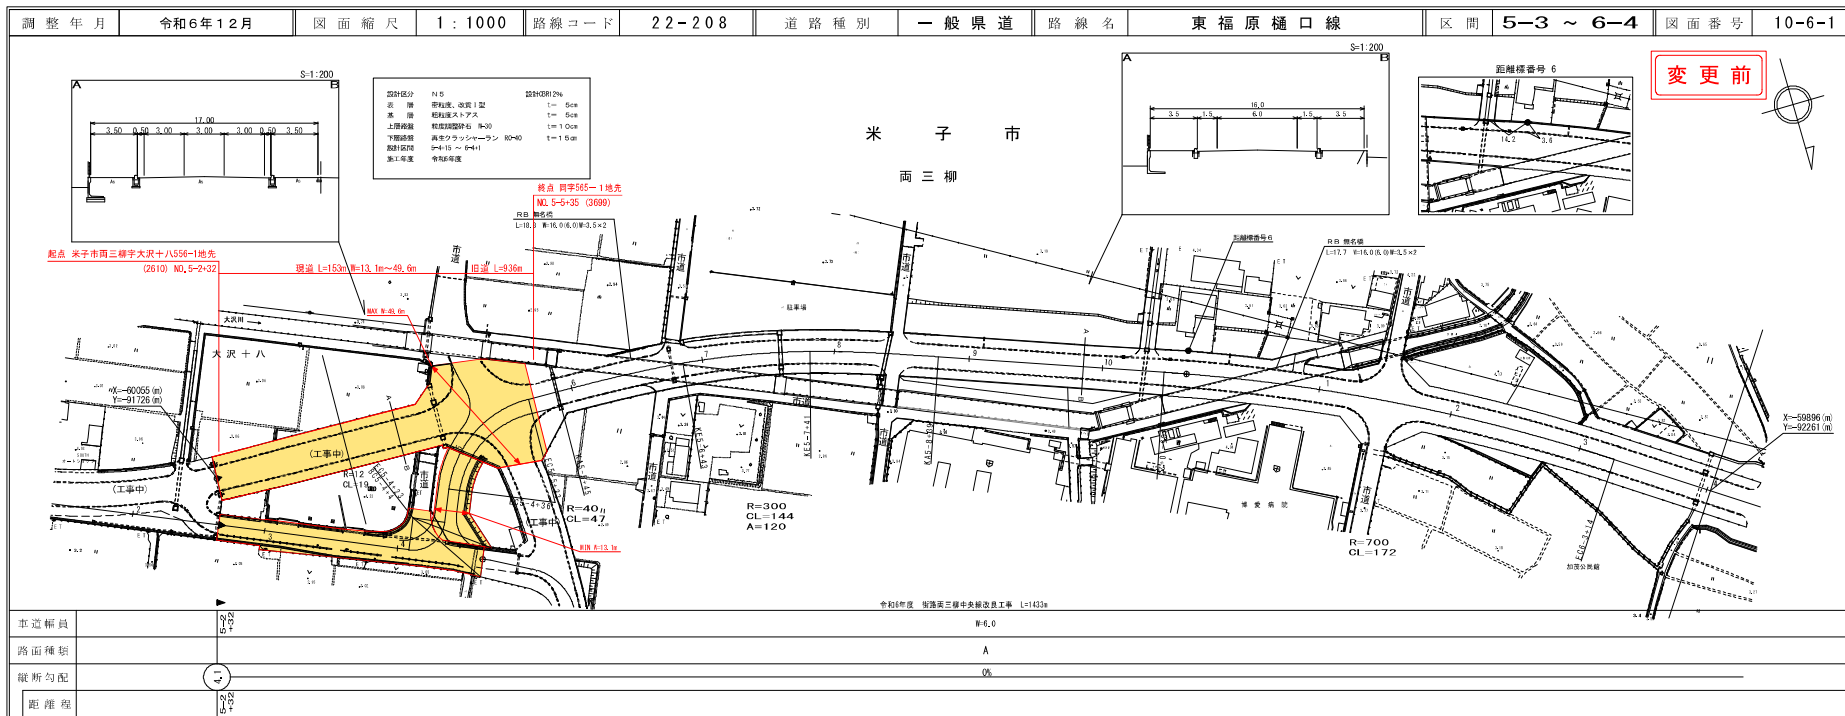

道路台帳付図

鳥取県

路線コード
22-208
路線名
一般県道 東福原樋口線

変更位置
米子市両三柳
変更理由
区域変更
L=153m (旧道L=936m)

株式会社開発コンサルタント

道路台帳付図

鳥取県

株式会社開発コンサルタント
株式会社アイテック株式会社