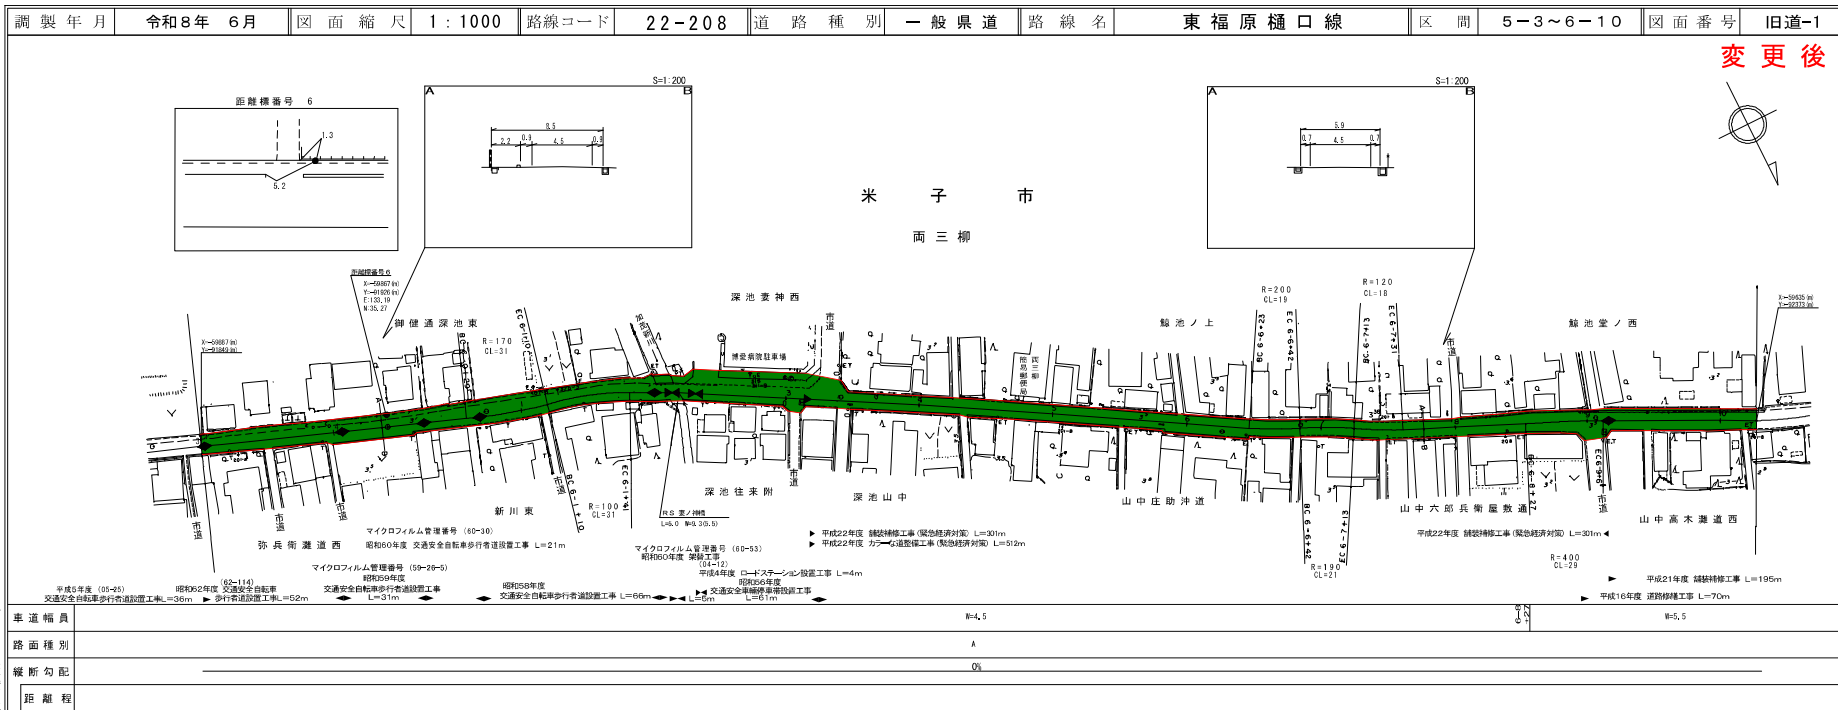

道路台帳付図

鳥取県

アサヒコンサルタント株式会社
株式会社アールエス