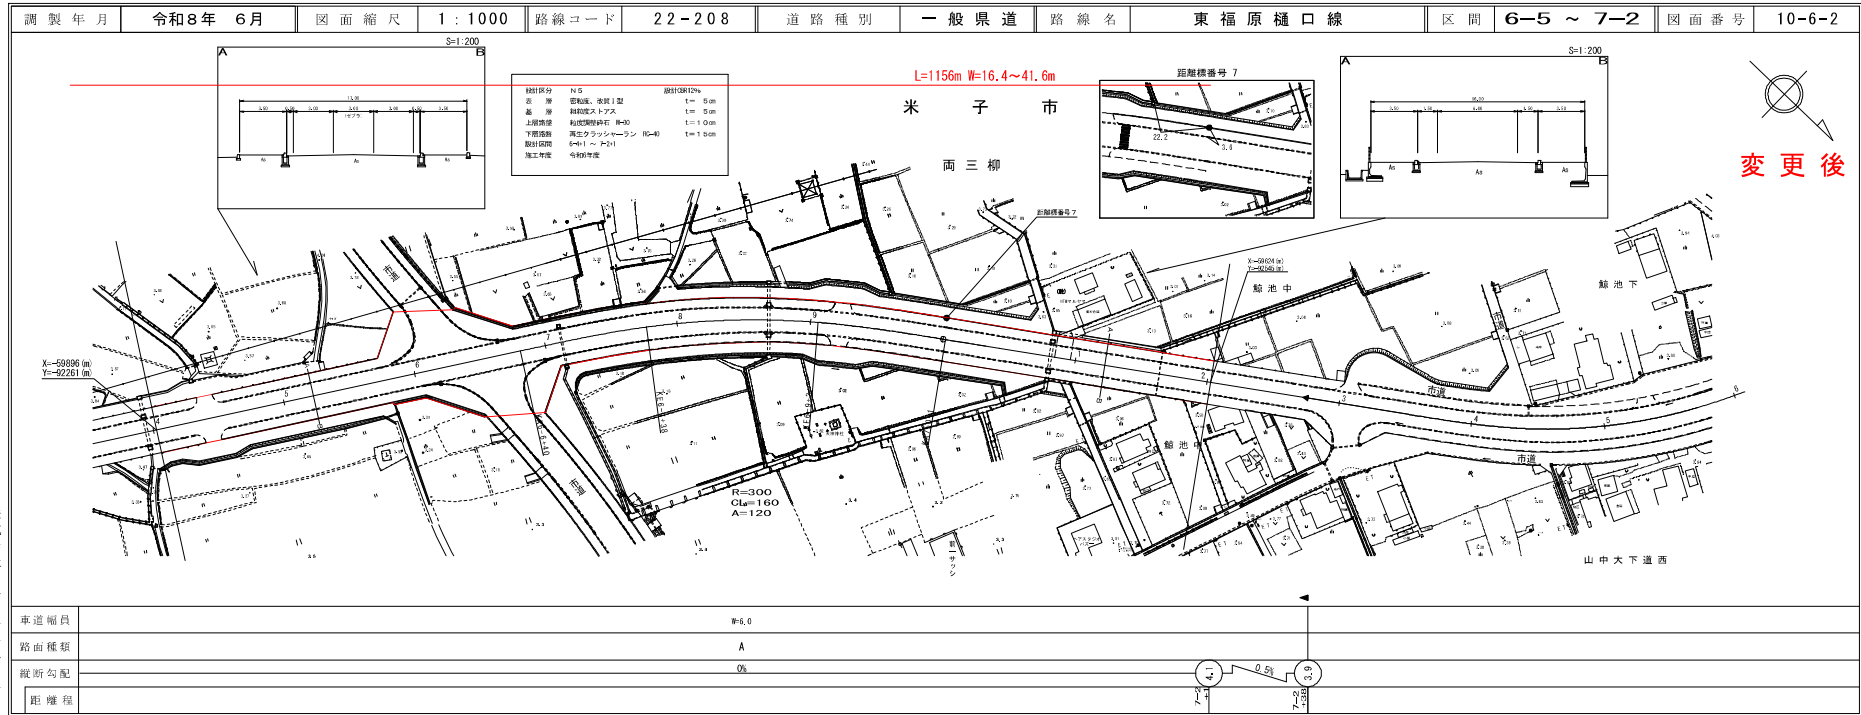

道路台帳付図

鳥取県

株式会社開発コンサルタント
株式会社アイサルト
ダイニチ技研株式会社