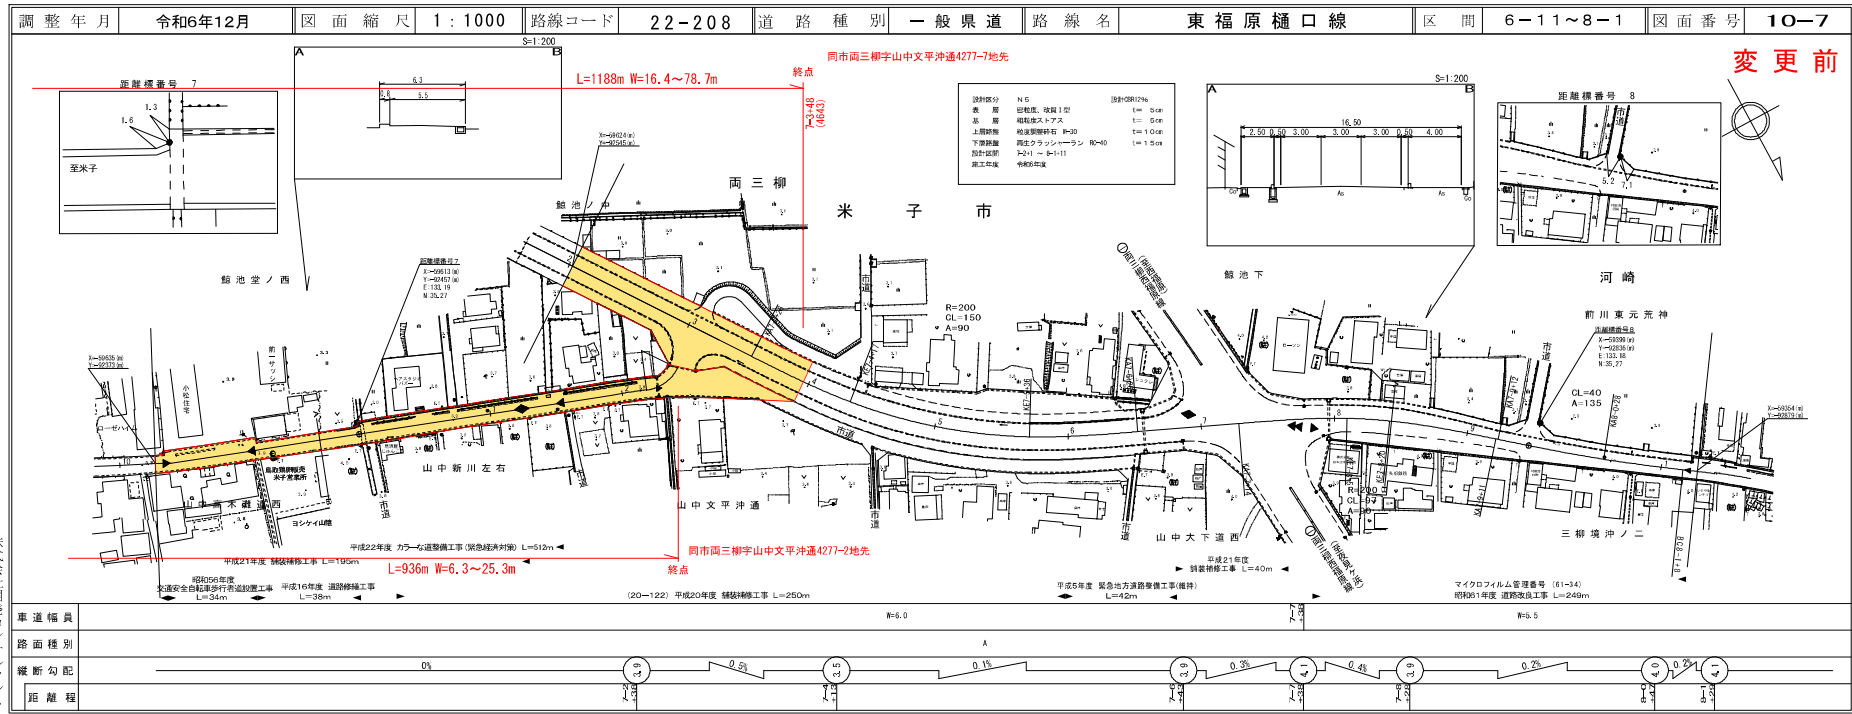

道路台帳付図

鳥取県

株式会社開発コンサルタント
株式会社アートスペース