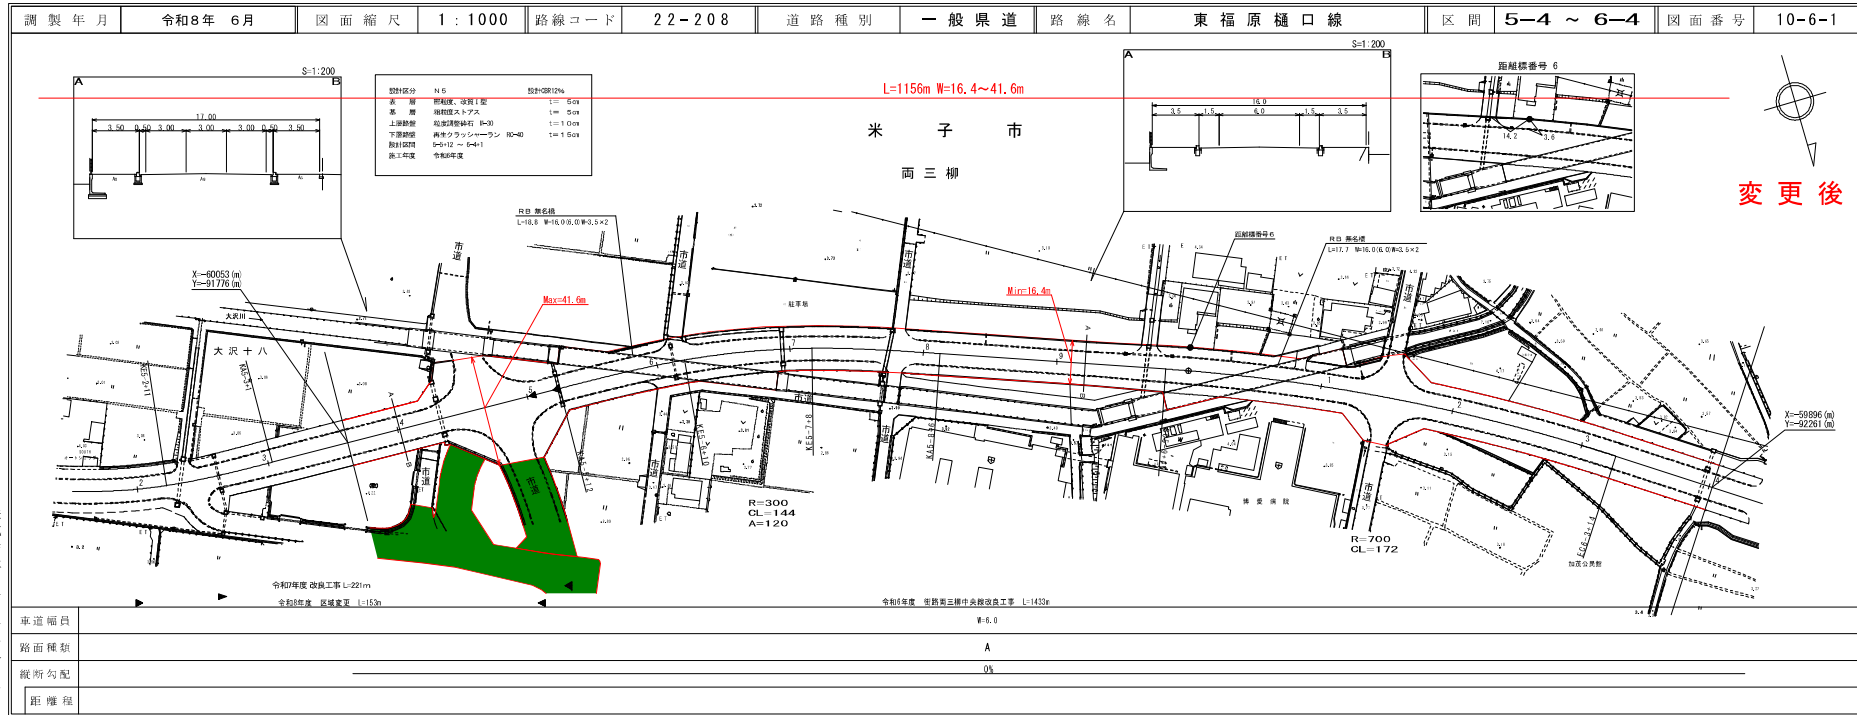

道路台帳付図

鳥取県

株式会社開元コンサルタント
株式会社アイニテック株式会社