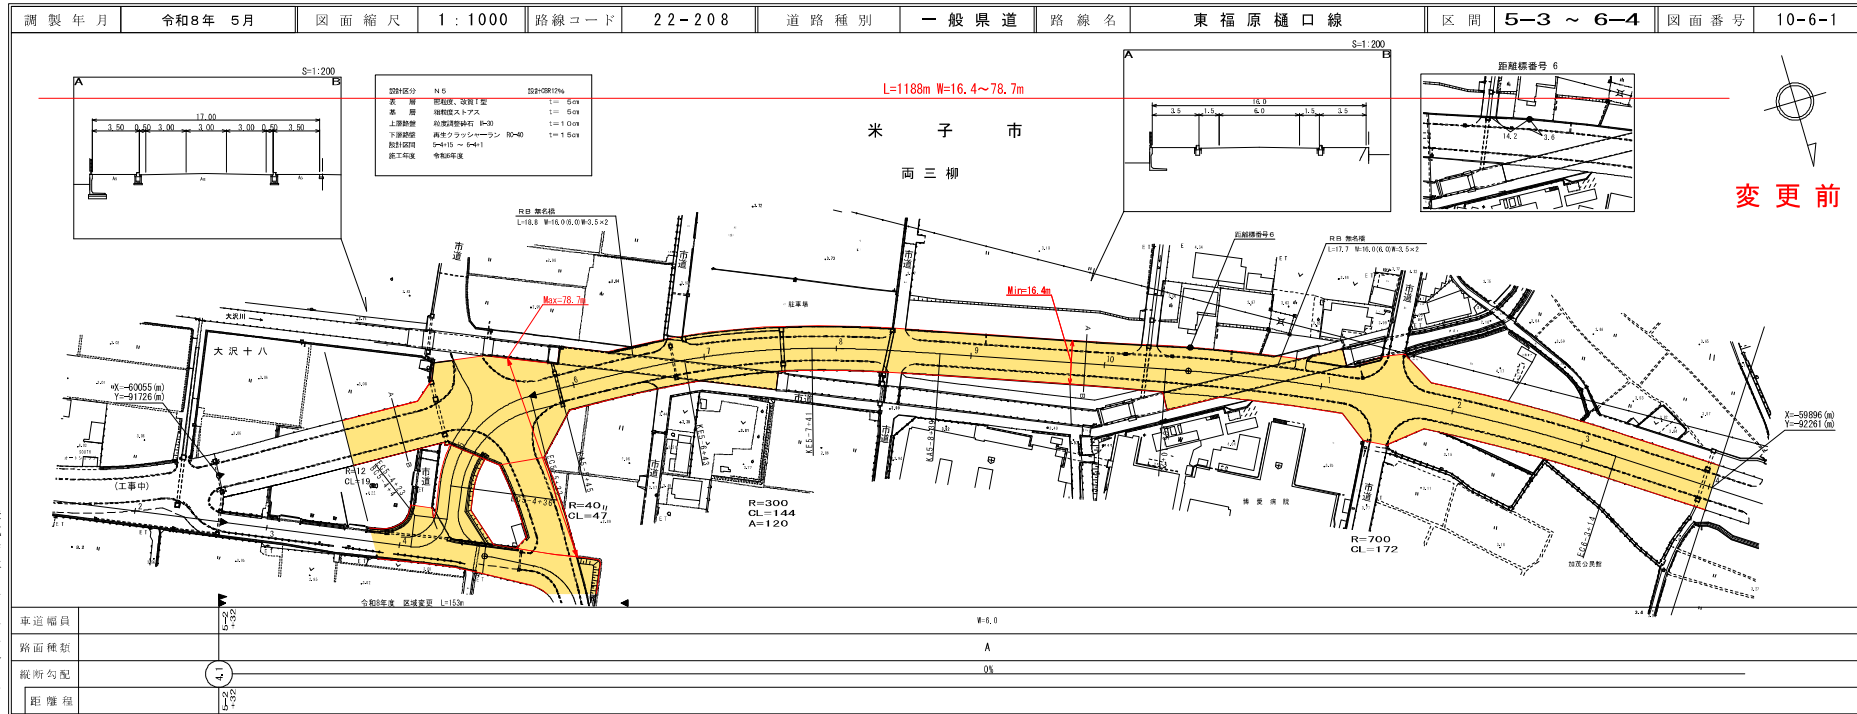

道 路 台 帳 付 図

鳥 取 県

株式会社開発コンサルタント

道 路 台 帳 付 図

鳥 取 県

株式会社開発コンサルタント
ダイニチ株式会社

道路台帳付図

鳥取県