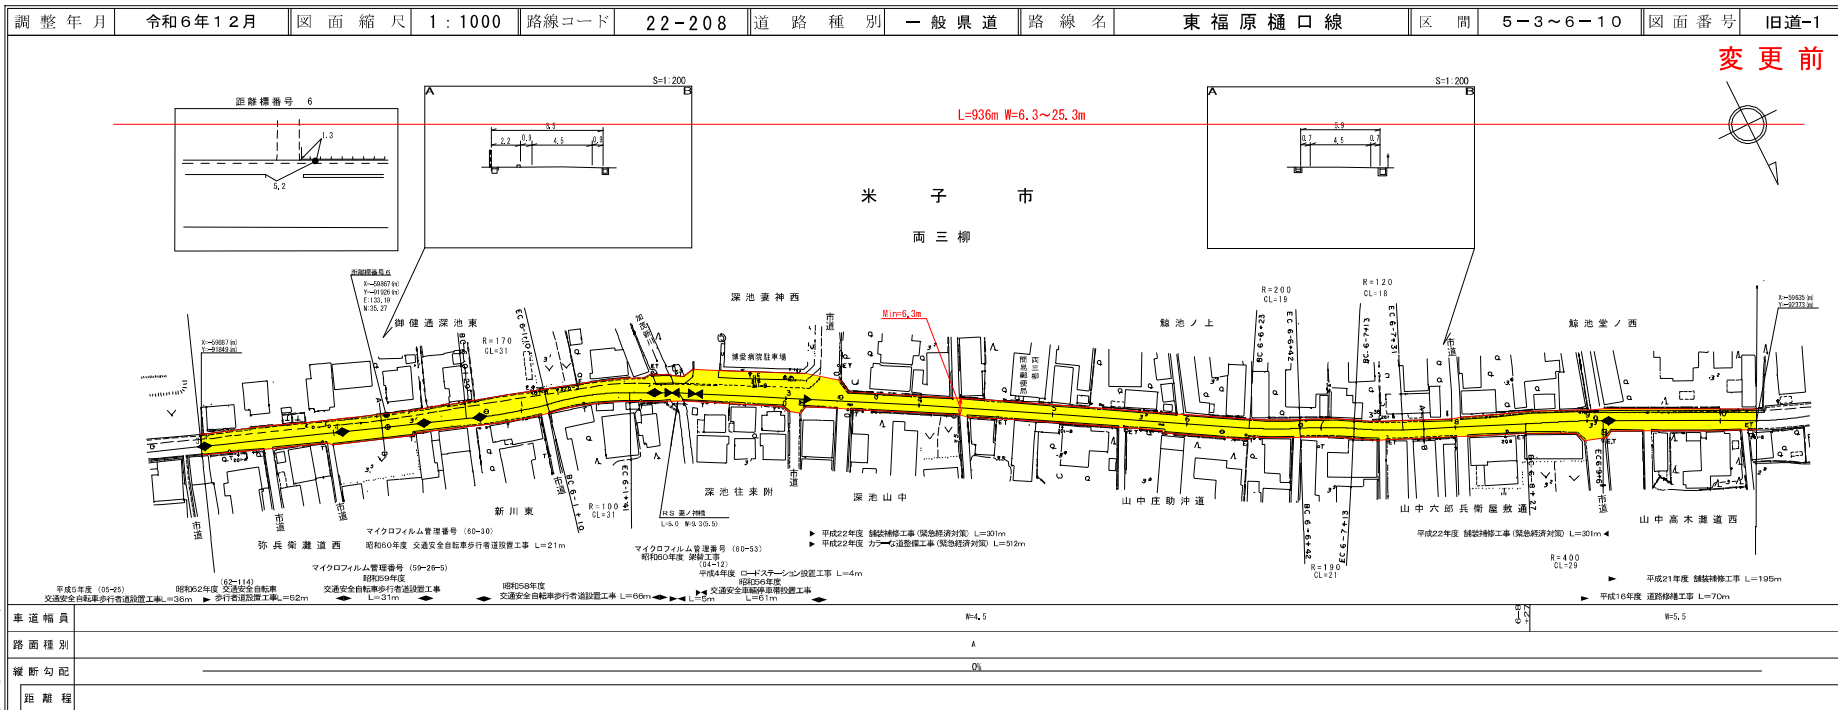

道路台帳付図

鳥取県

アサヒコンサルタント株式会社
株式会社アールエス