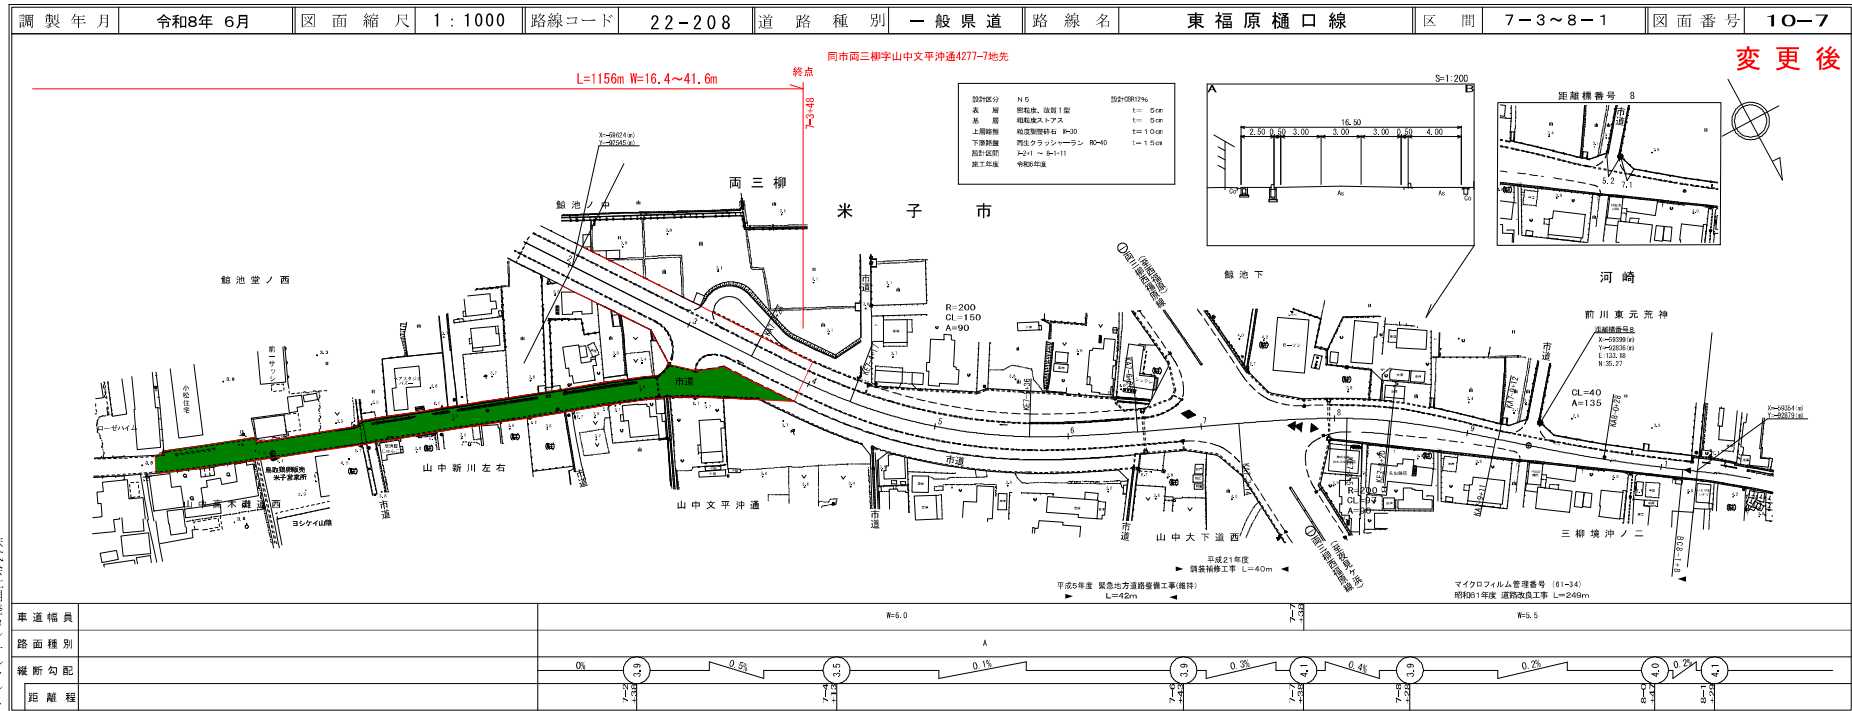

鳥取県

株式会社開発コンサルタント
株式会社アイエス
ダイニチ技研株式会社

道路台帳付図

鳥取県

株式会社開発コンサルタント
株式会社アートスペース

道路台帳付図

鳥取県

株式会社開発コンサルタント
株式会社アートスペース