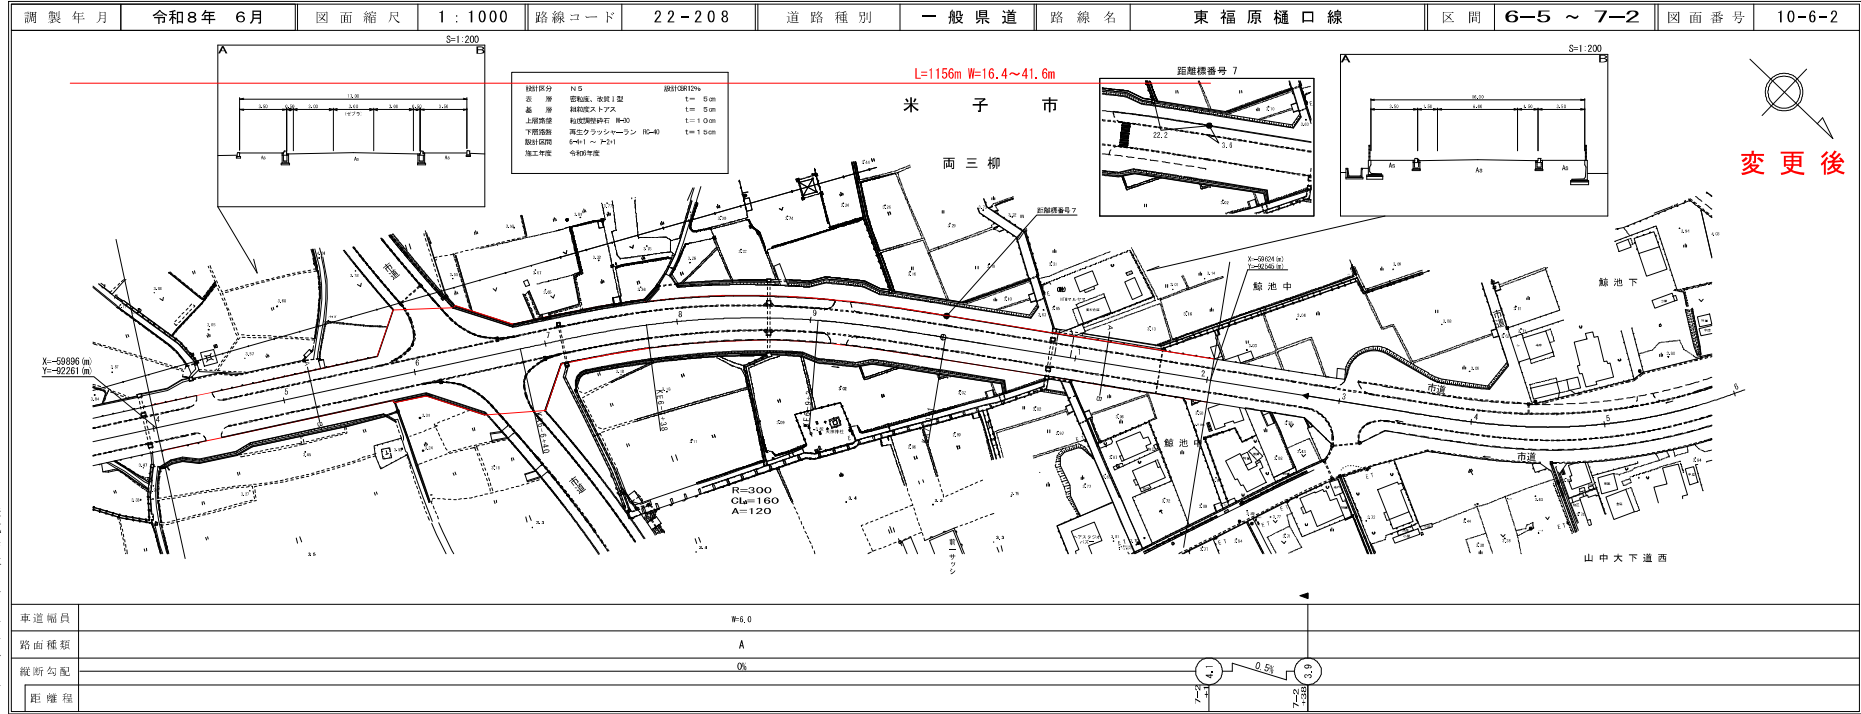

道路台帳付図

鳥取県

株式会社開発コンサルタント
株式会社アイエス
ダイニチ技研株式会社