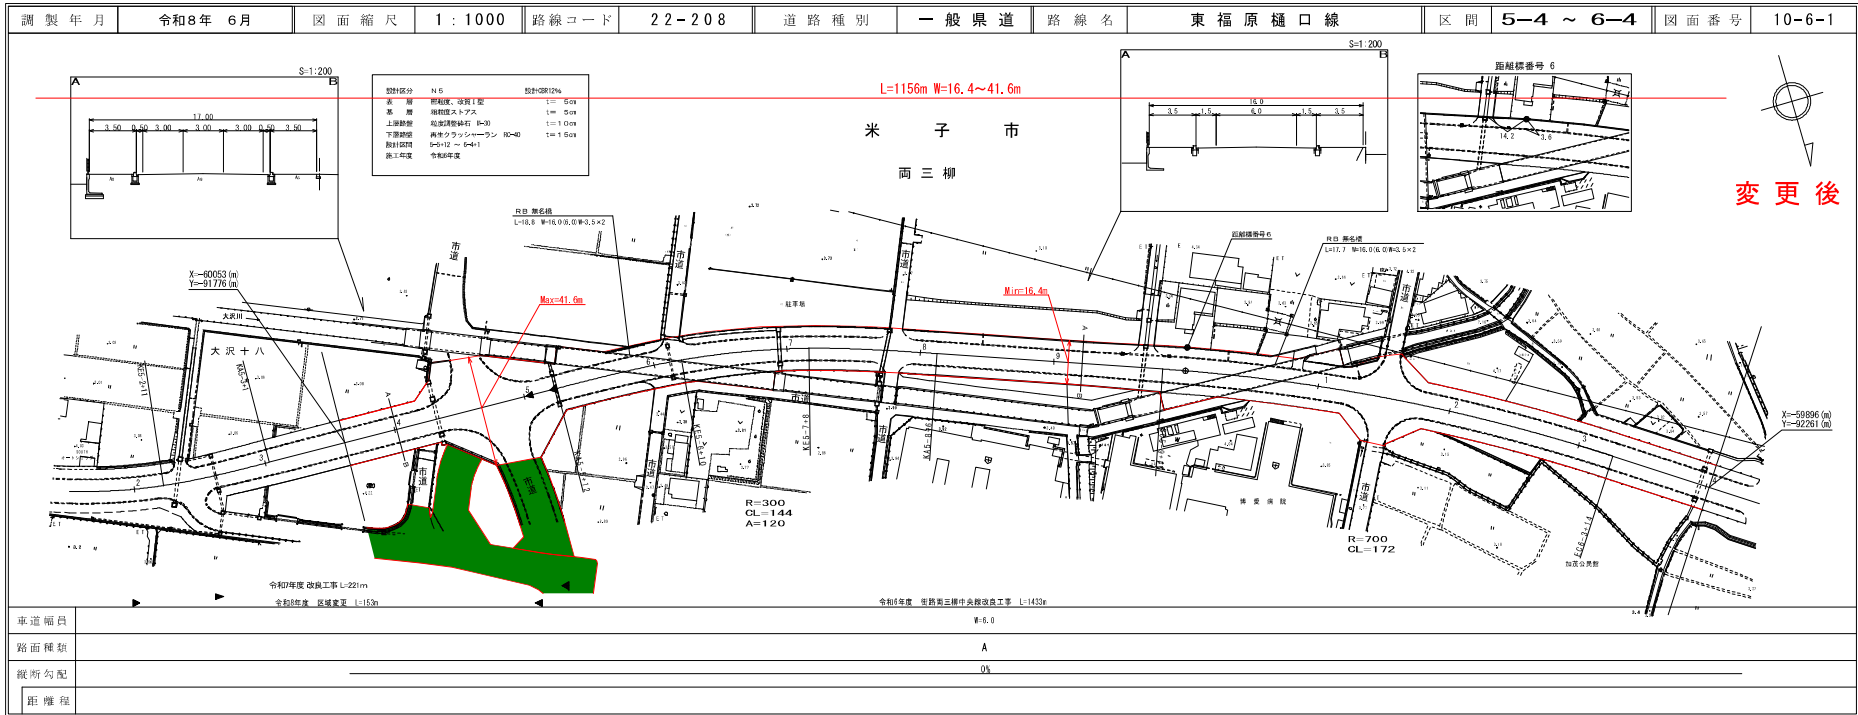

道路台帳付図

鳥取県

株式会社開元コンサルタント
株式会社アイニテック株式会社