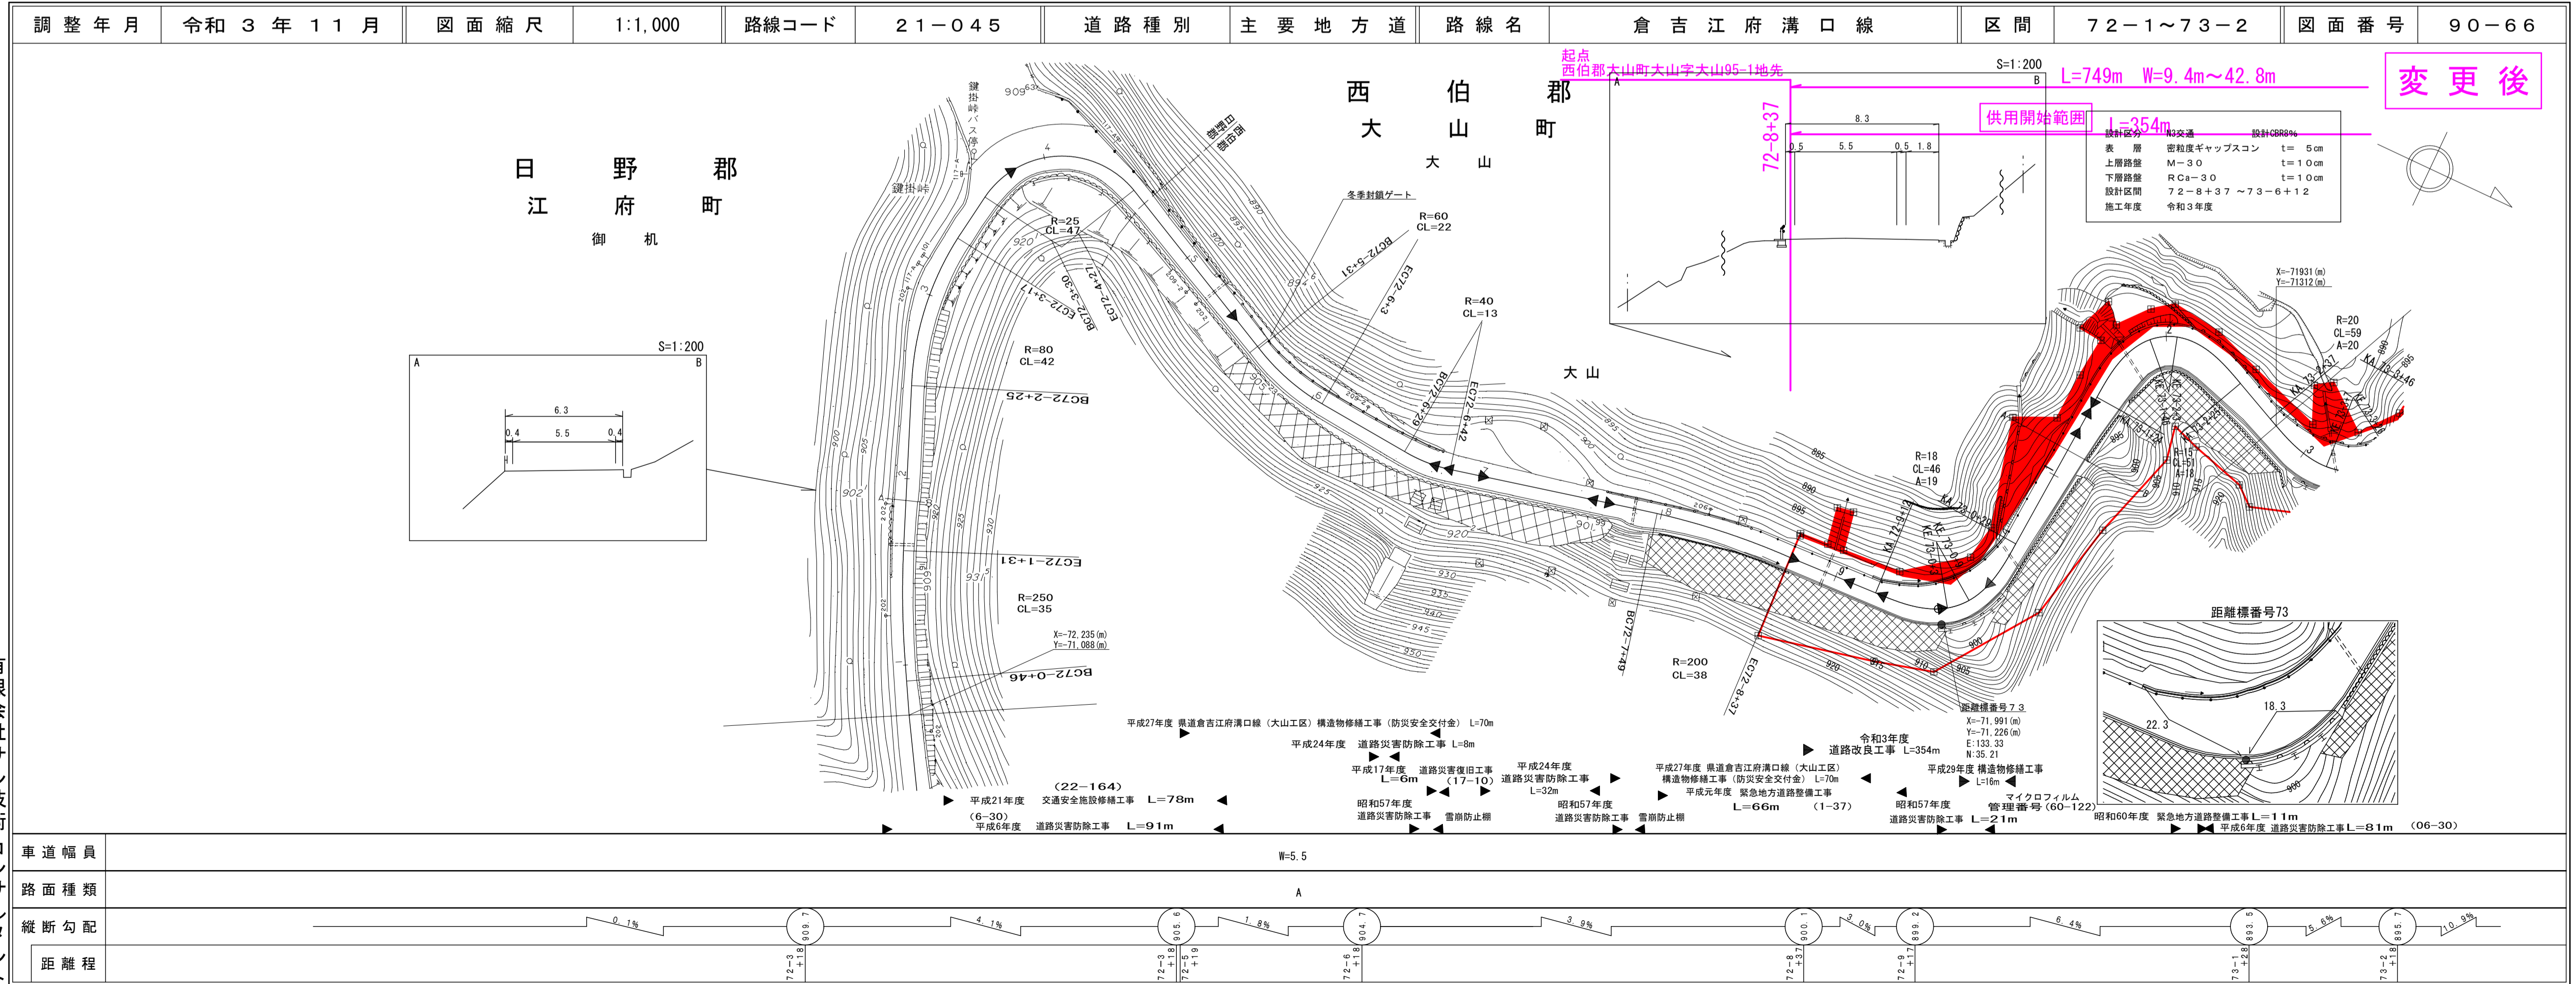

21-045
倉吉江府溝口線

今年

道路台帳付図

鳥取県

道路台帳付図

鳥取県

21-045
倉吉江府溝口線

今年