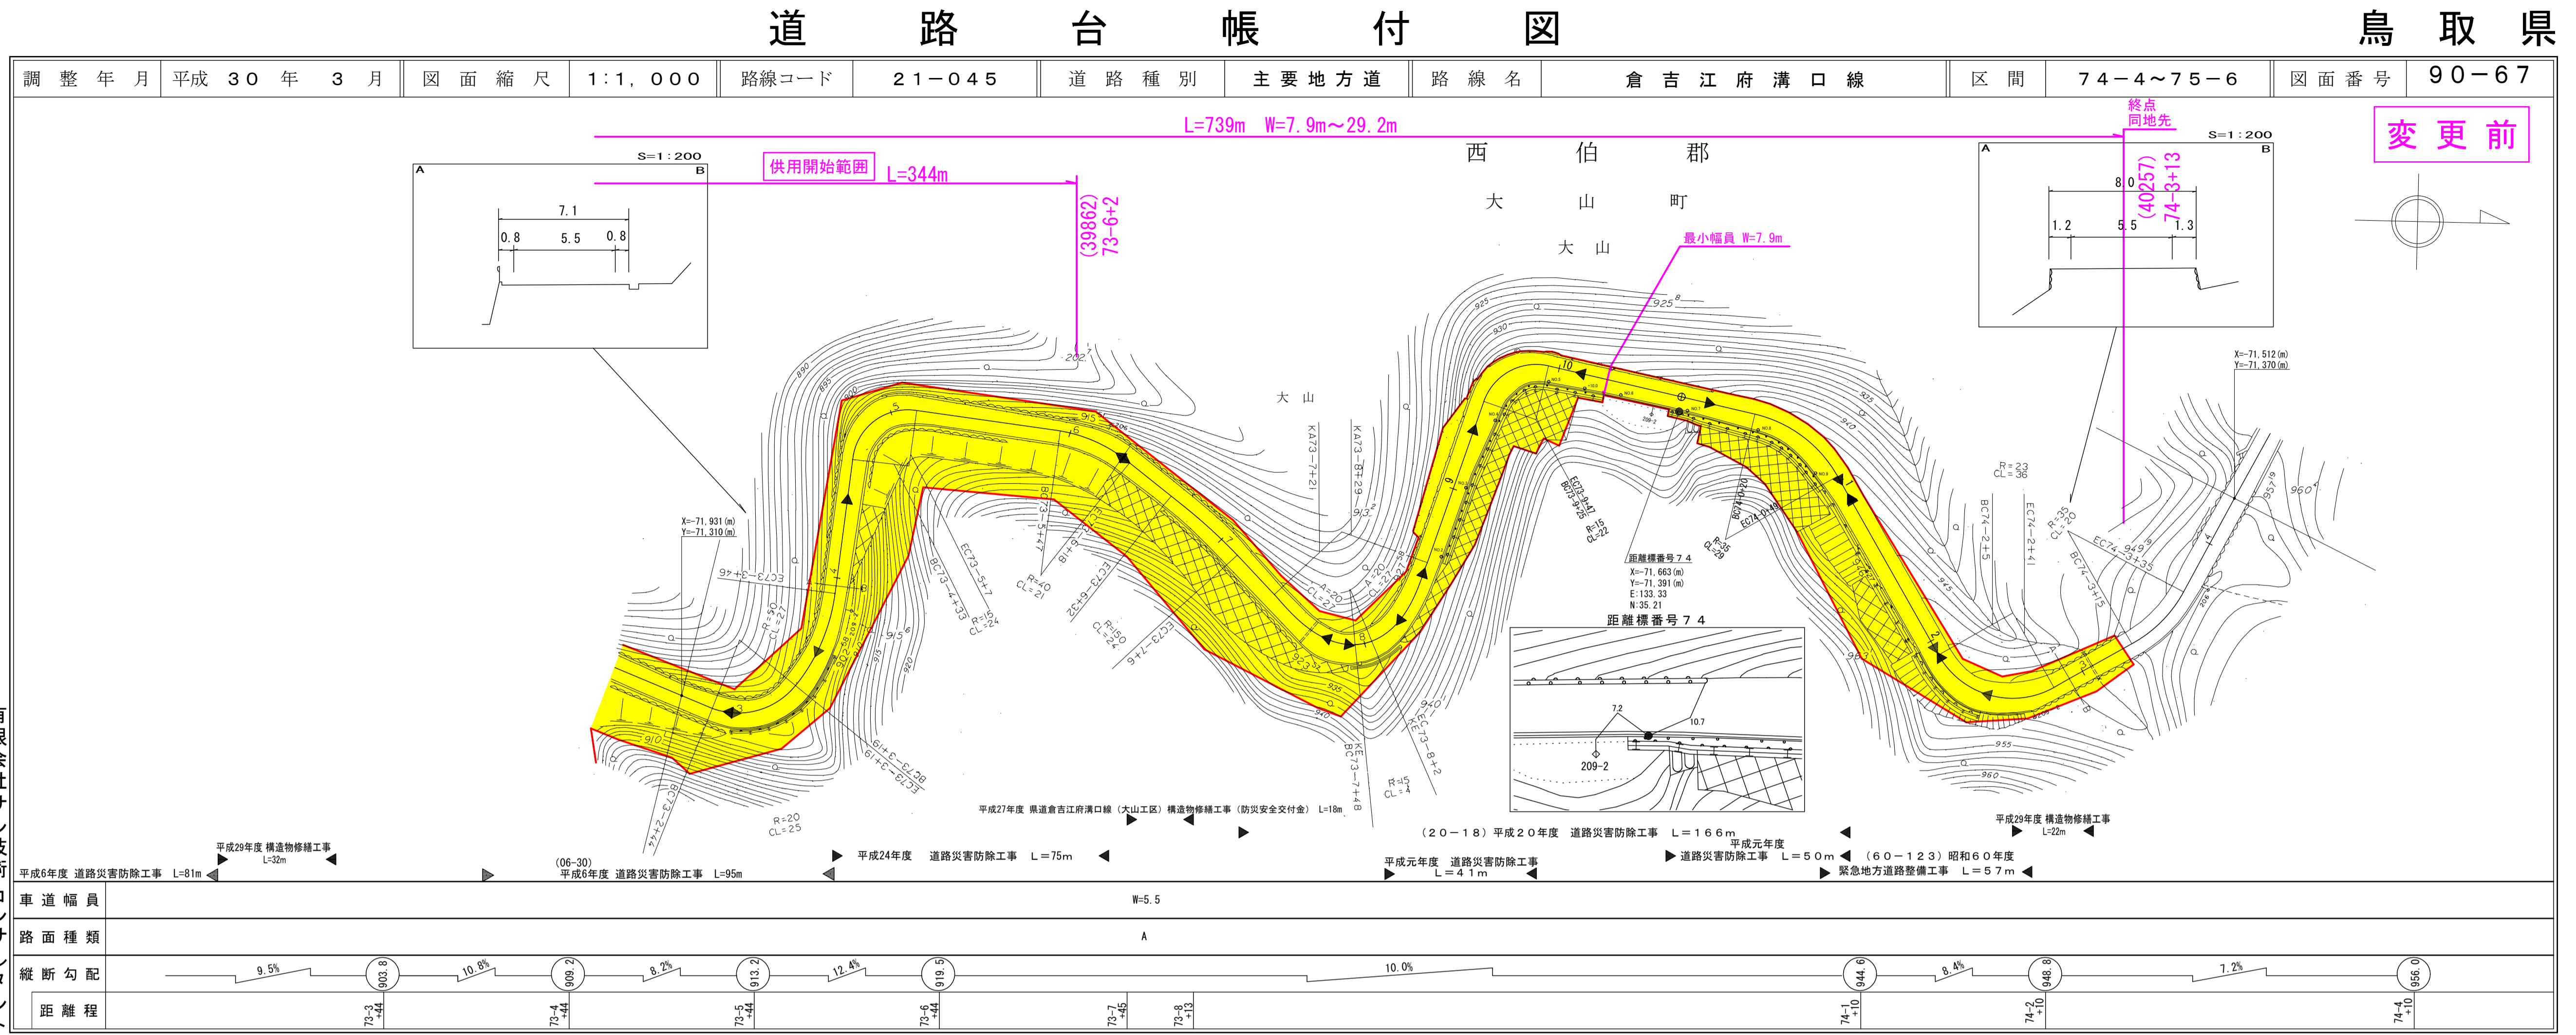

21-045
倉吉江府溝口線

今年

道路台帳付図

鳥取県

道路台帳付図

鳥取県

21-045
倉吉江府溝口線

今年