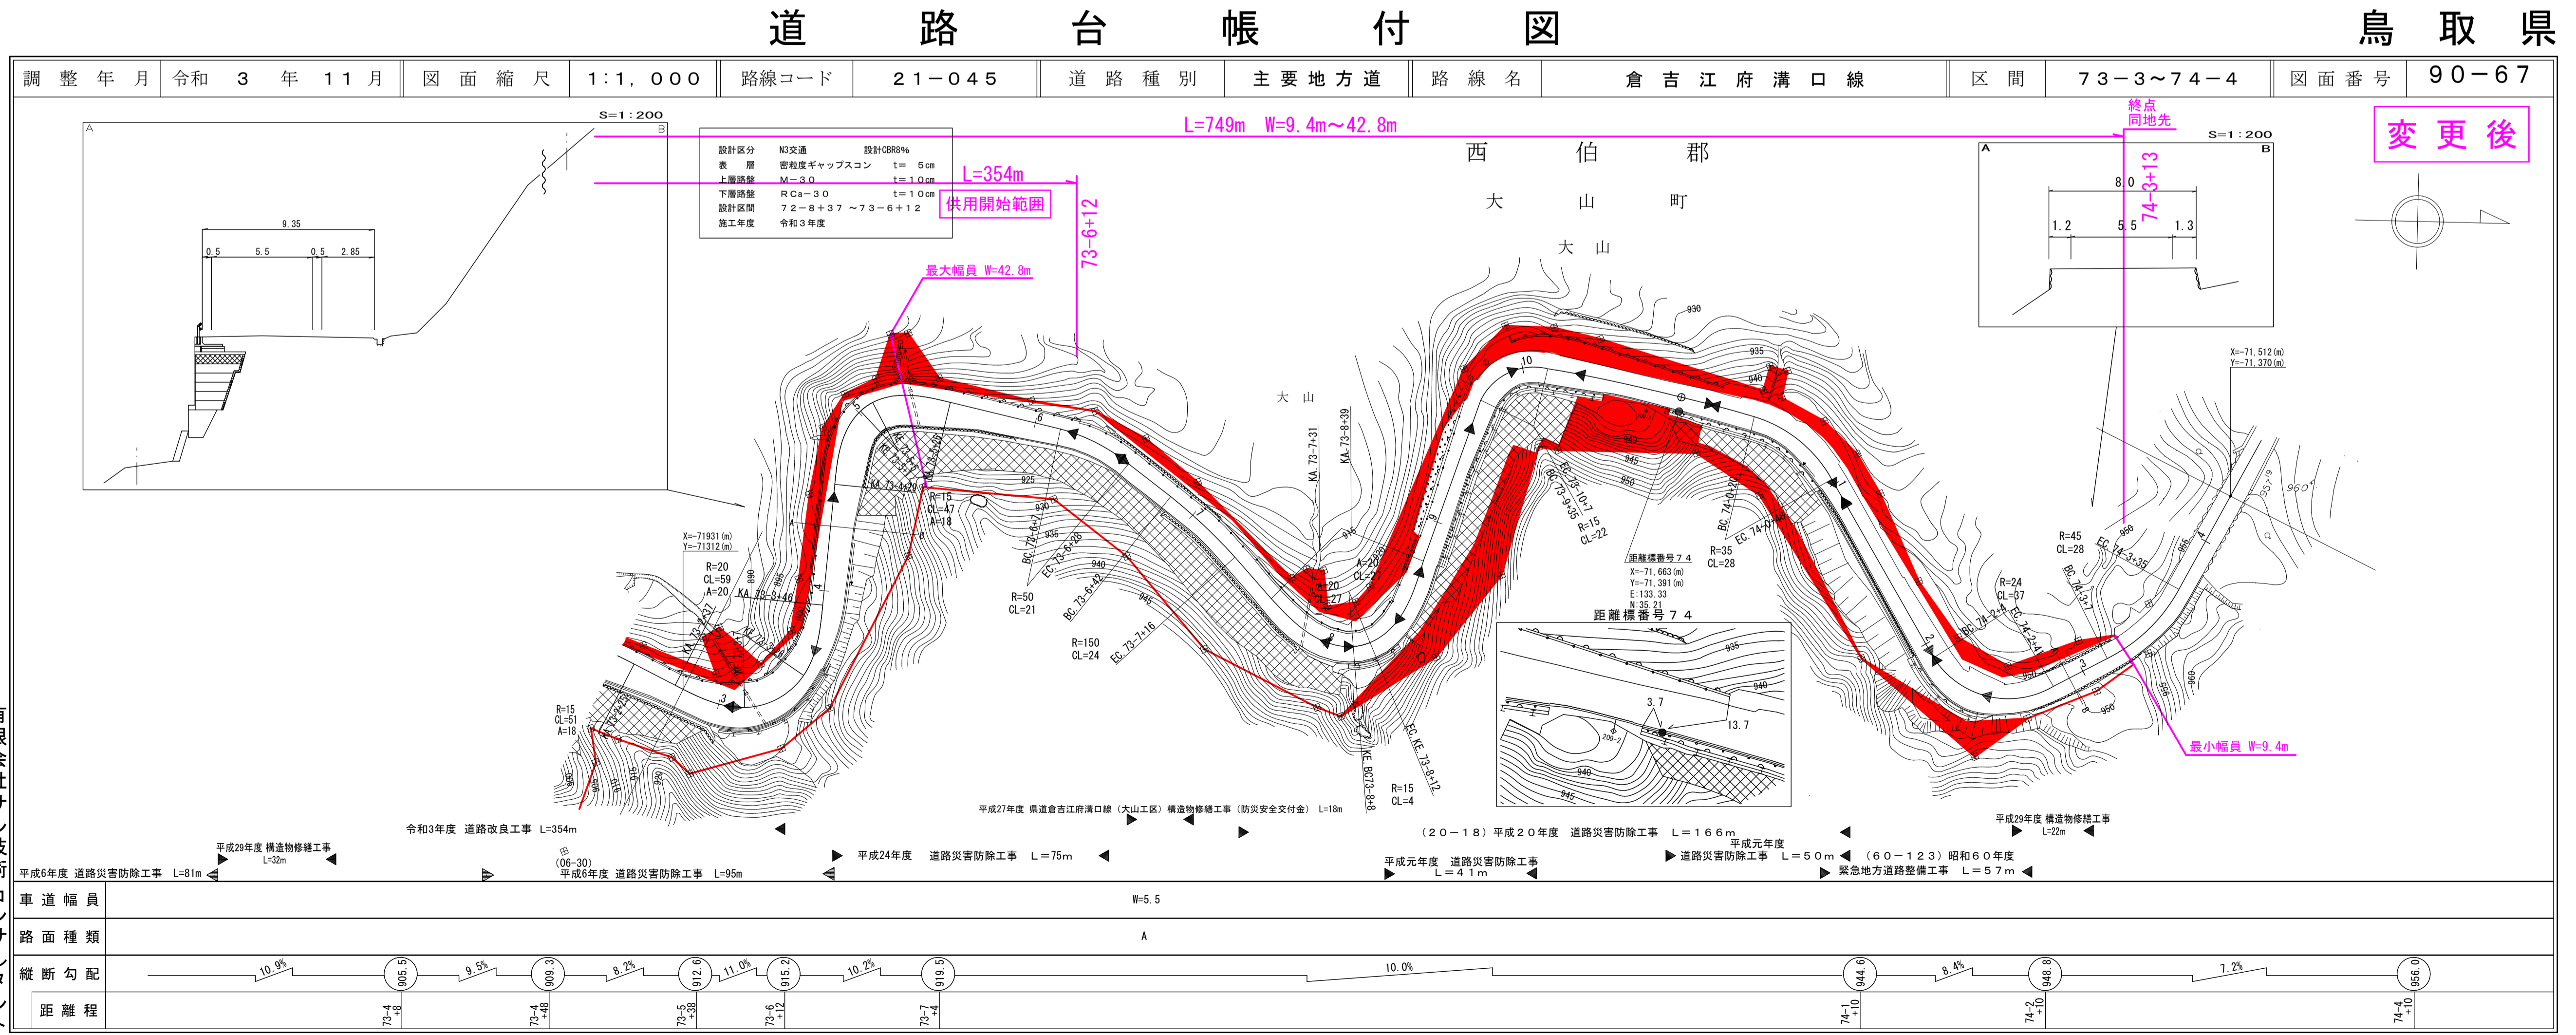

有限会社サント
有限会社サント
技術
サント
技術
サント
技術
サント