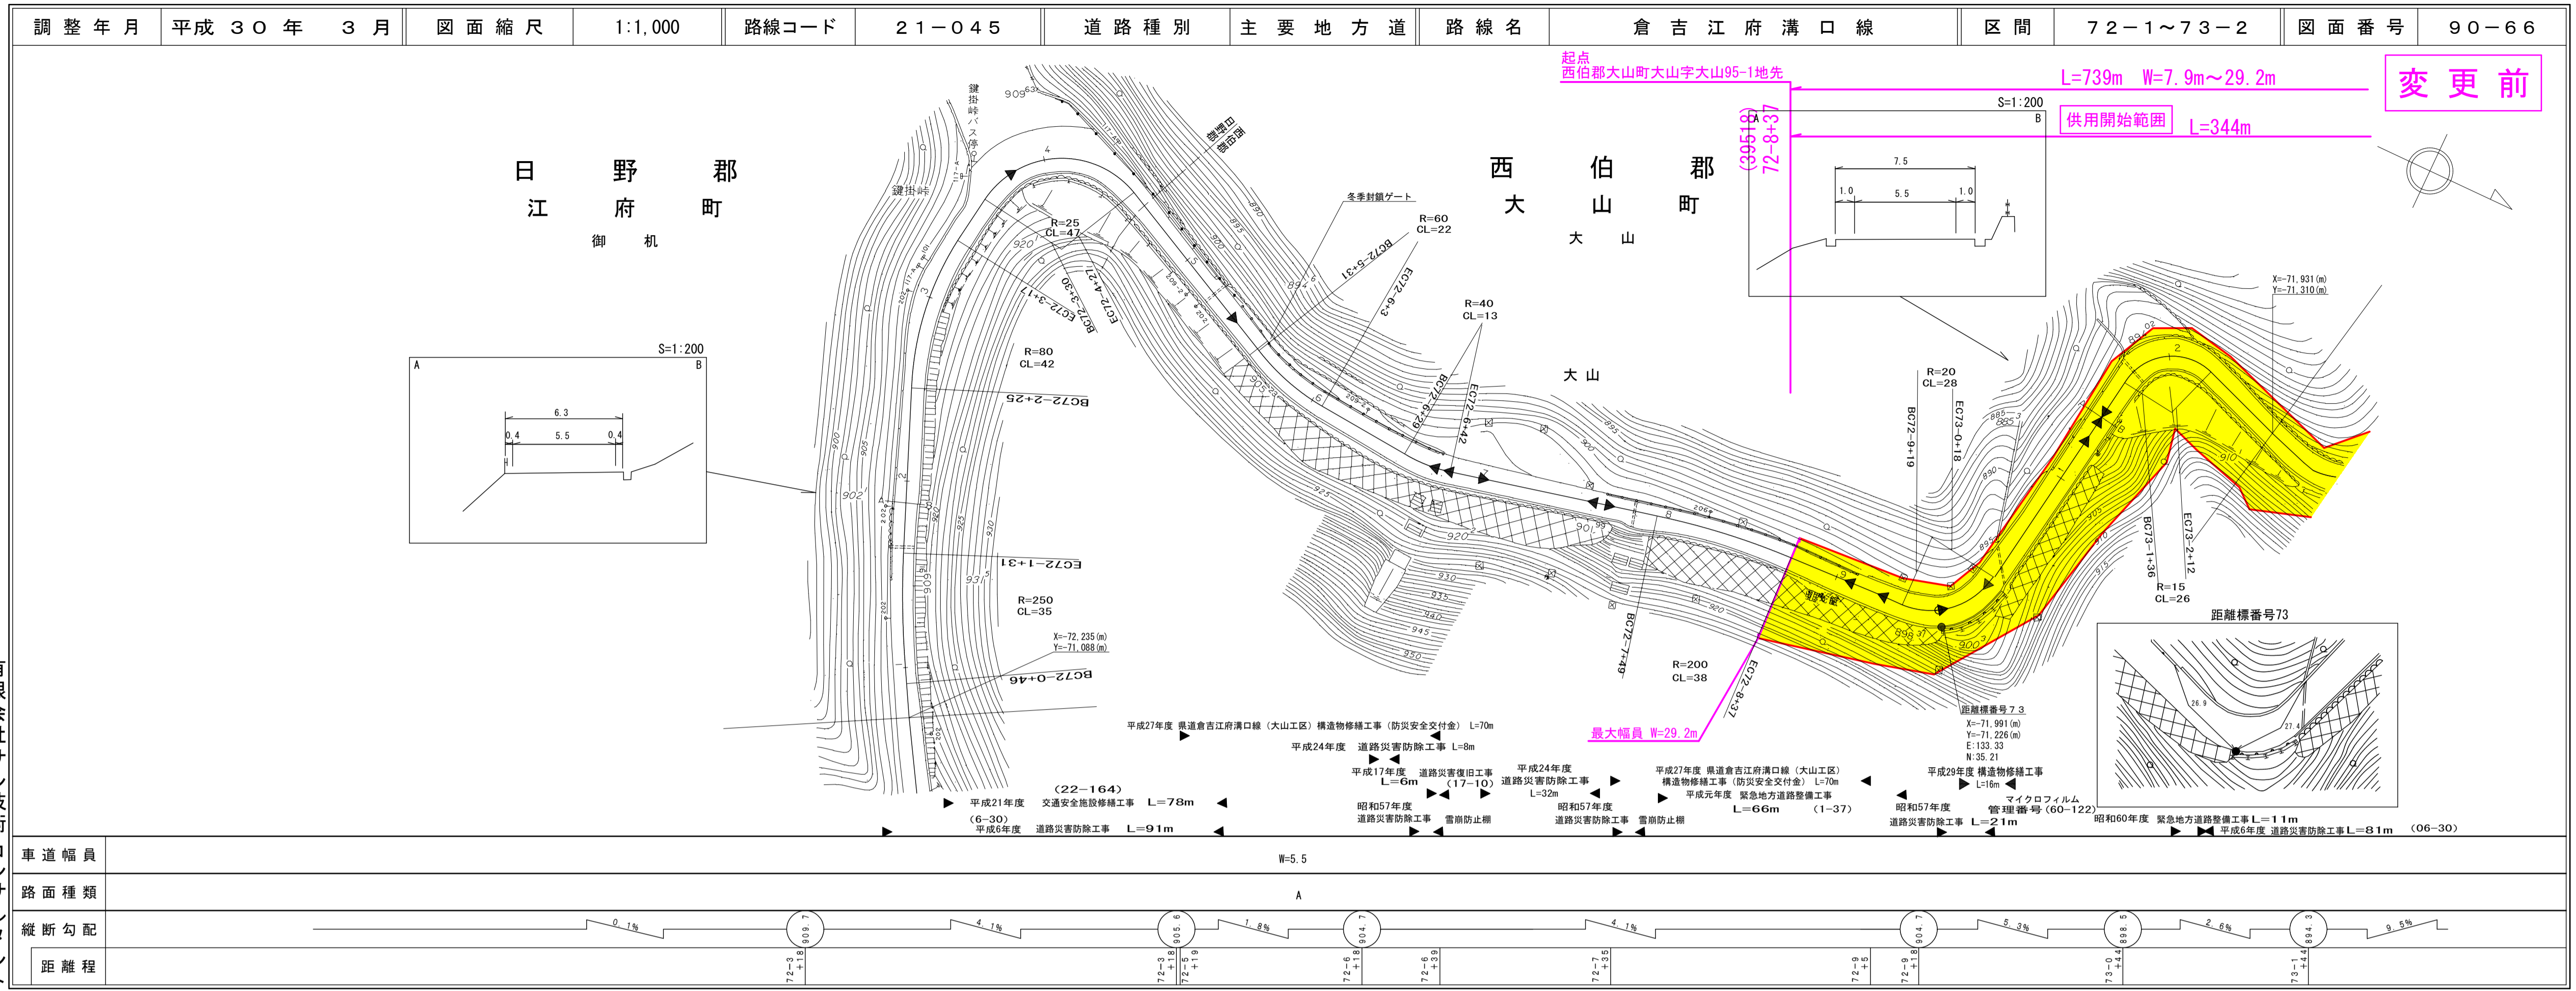

21-045
倉吉江府溝口線

今年

道路台帳付図

鳥取県

道路台帳付図

鳥取県

21-045
倉吉江府溝口線

今年