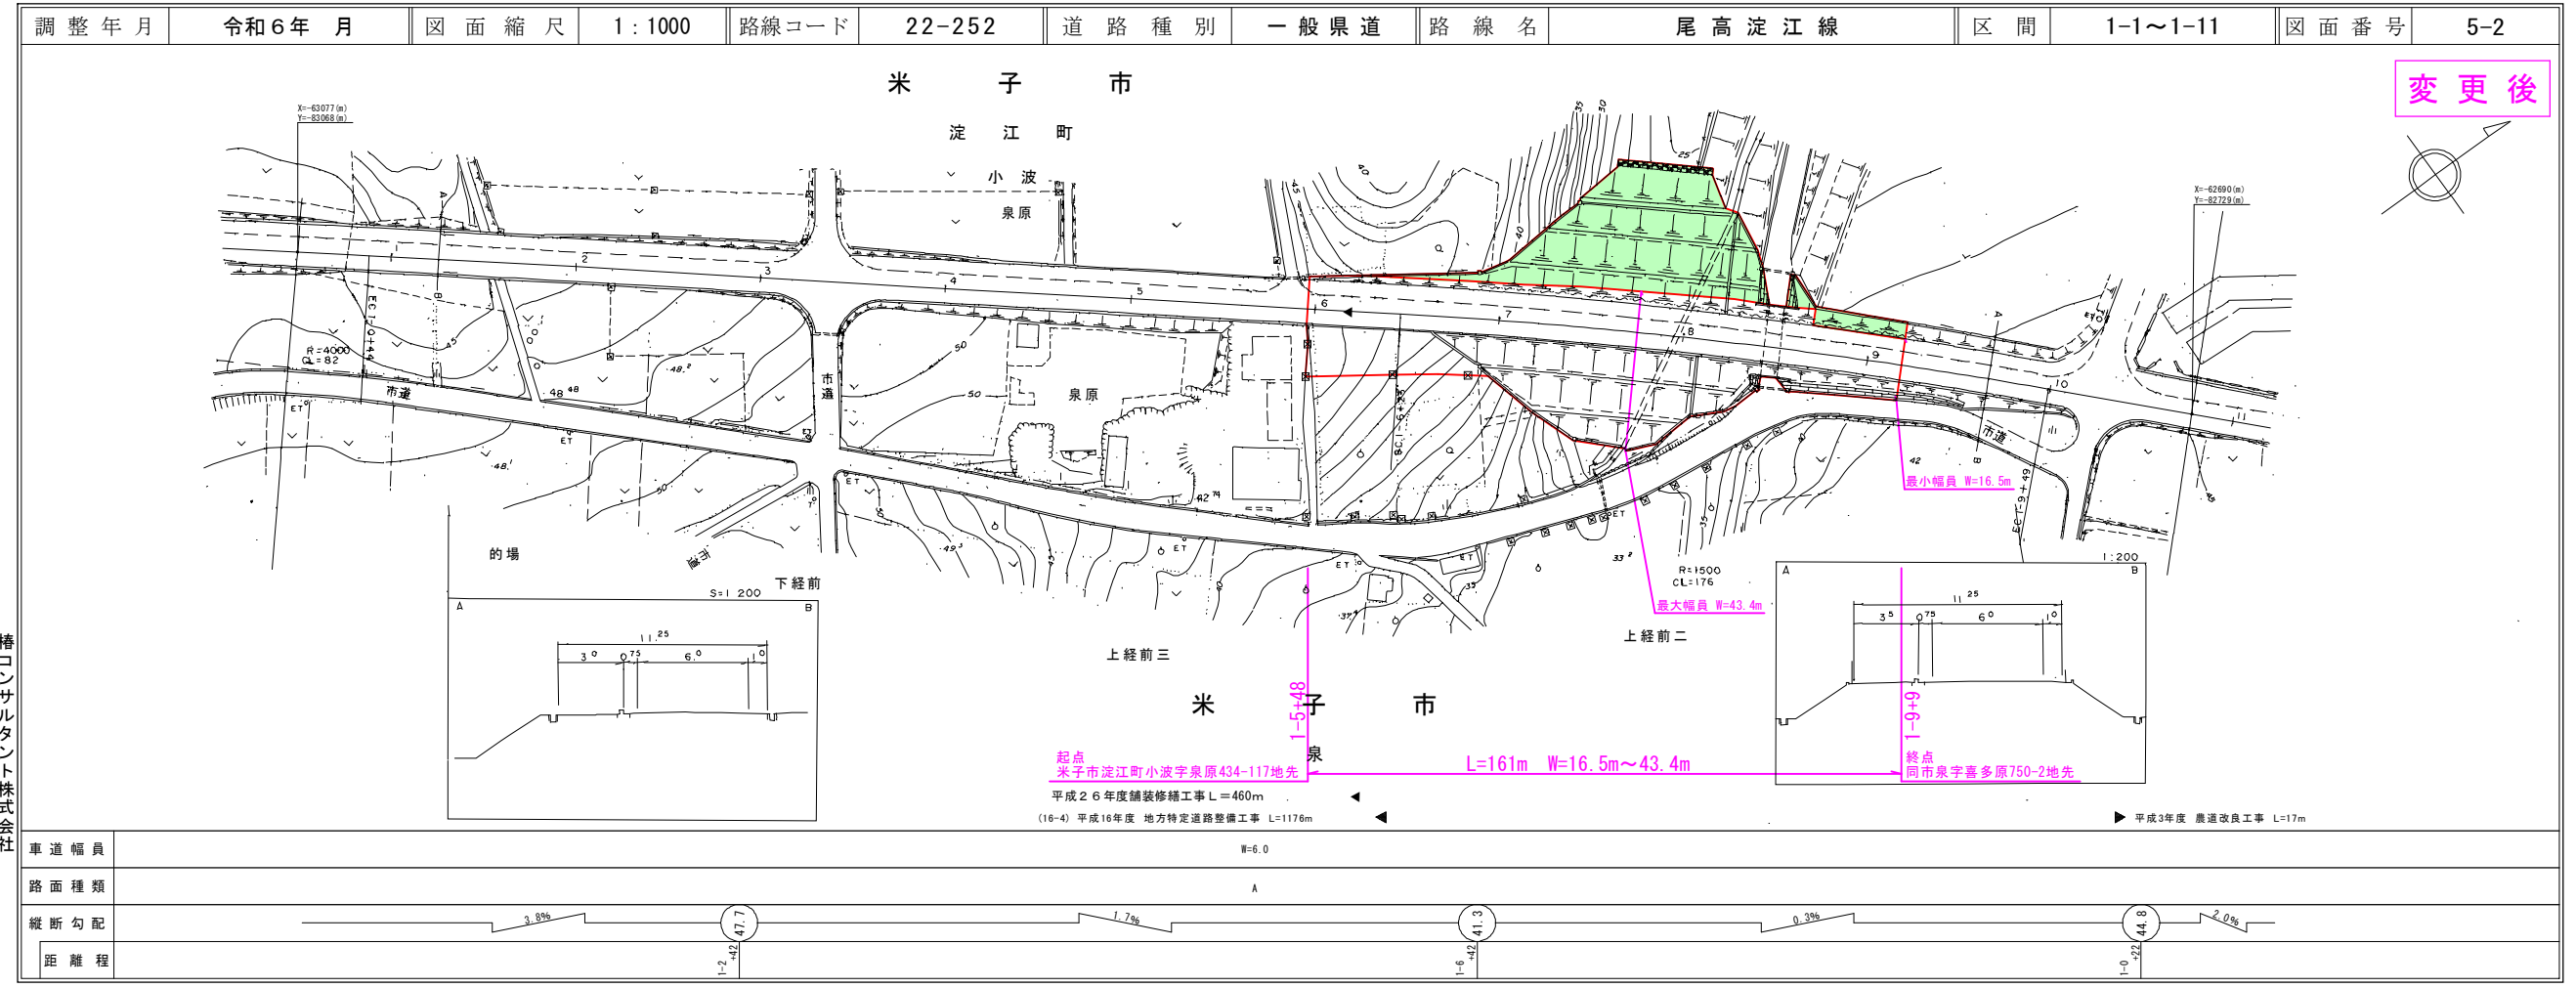

22-252
尾高淀江線

区域変更

道 路 台 帳 付 図

鳥 取 県

槽コンサルタント株式会社
有限会社マツモトサーベイコンサルタント

道 路 台 帳 付 図

鳥 取 県

槽コンサルタント株式会社
有限会社マツモトサーベイコンサルタント