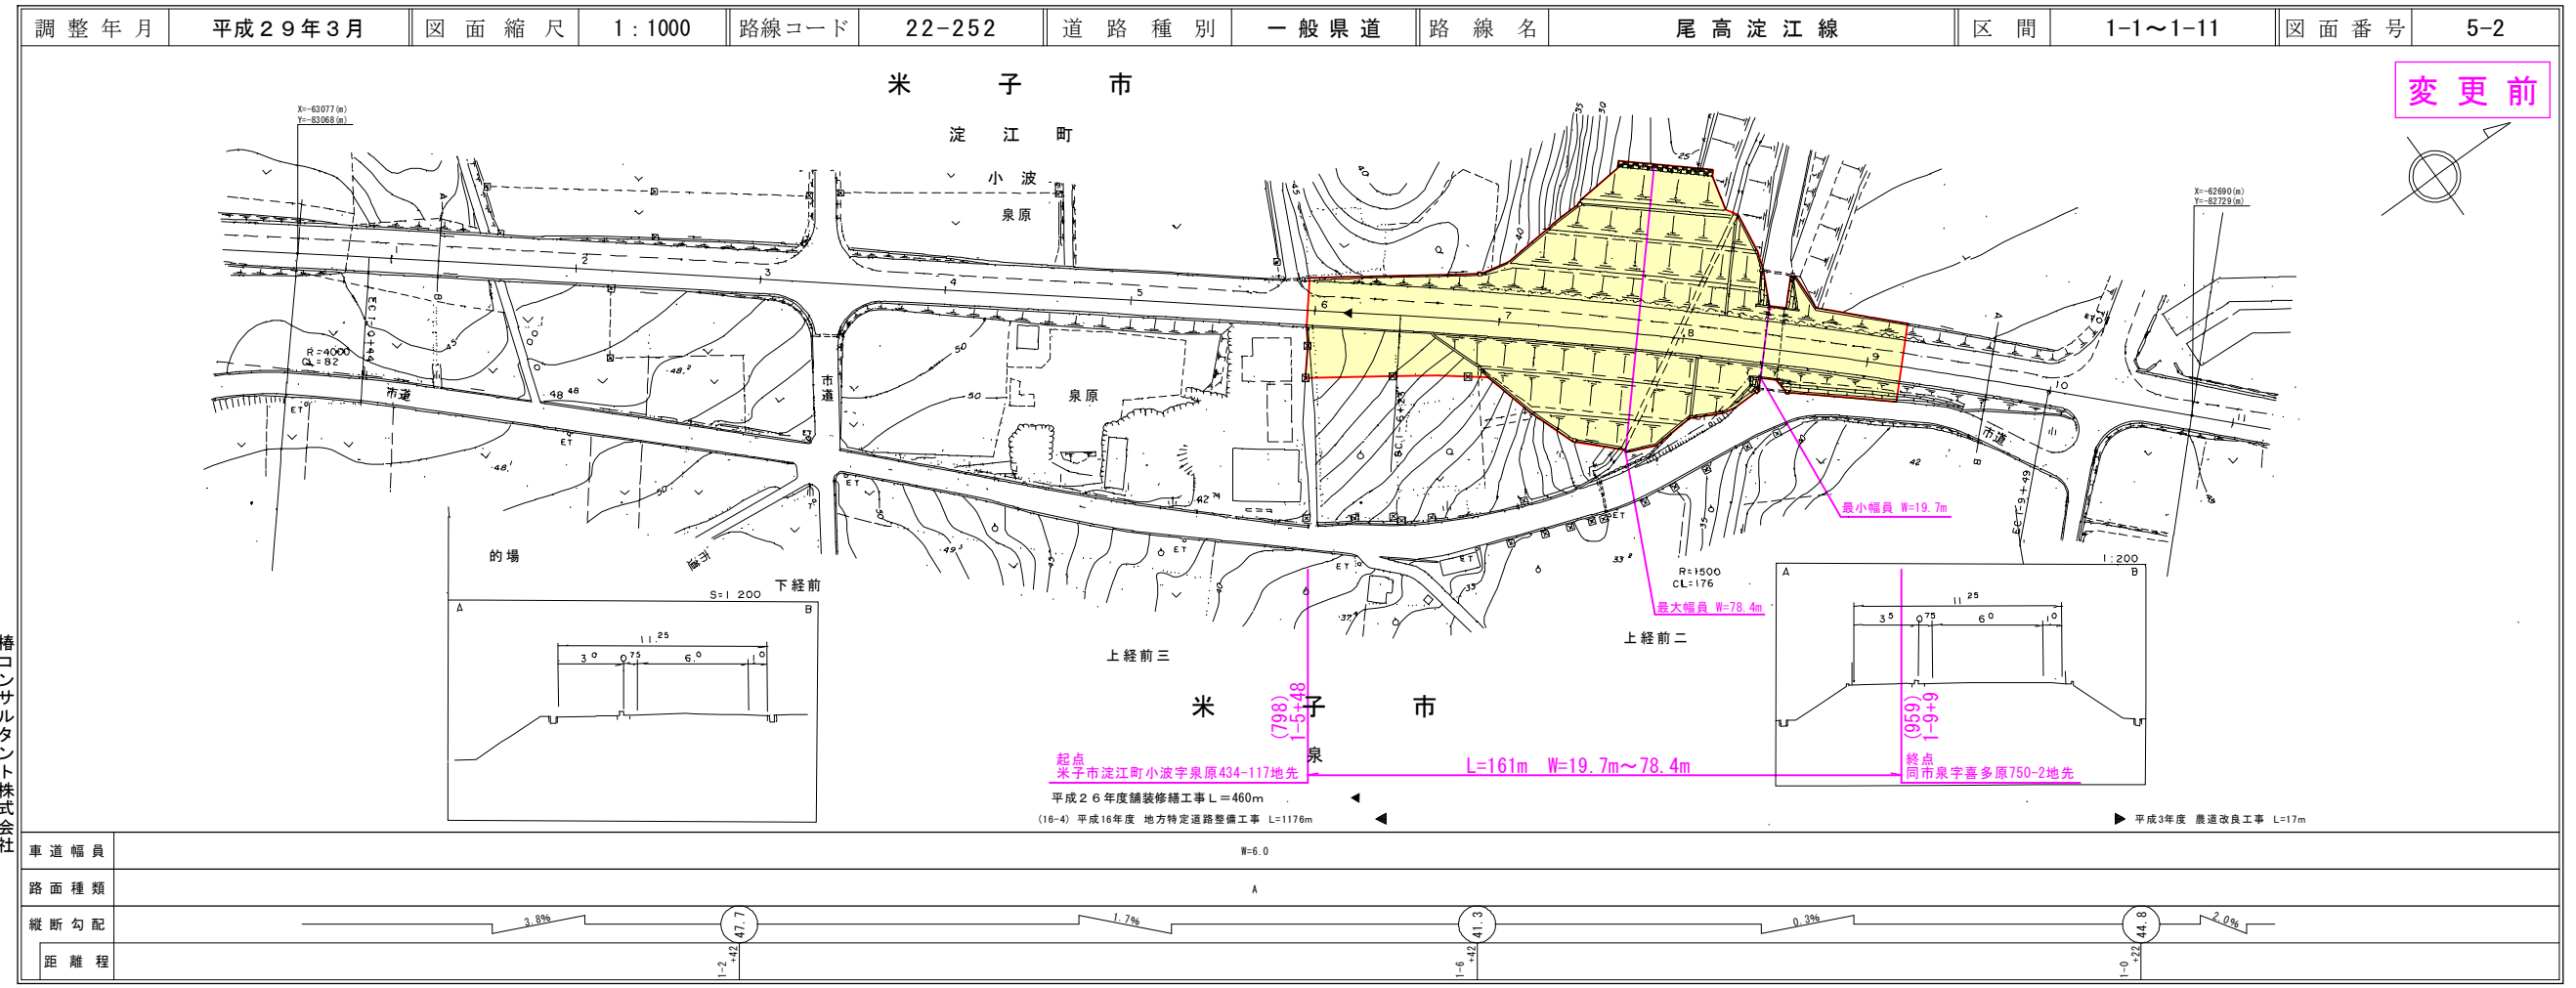

22-252
尾高淀江線

区域変更

道 路 台 帳 付 図

鳥 取 県

槽コンサルタント株式会社
有限会社マツモトサーベイコンサルタント

道 路 台 帳 付 図

鳥 取 県

槽コンサルタント株式会社
有限会社マツモトサーベイコンサルタント