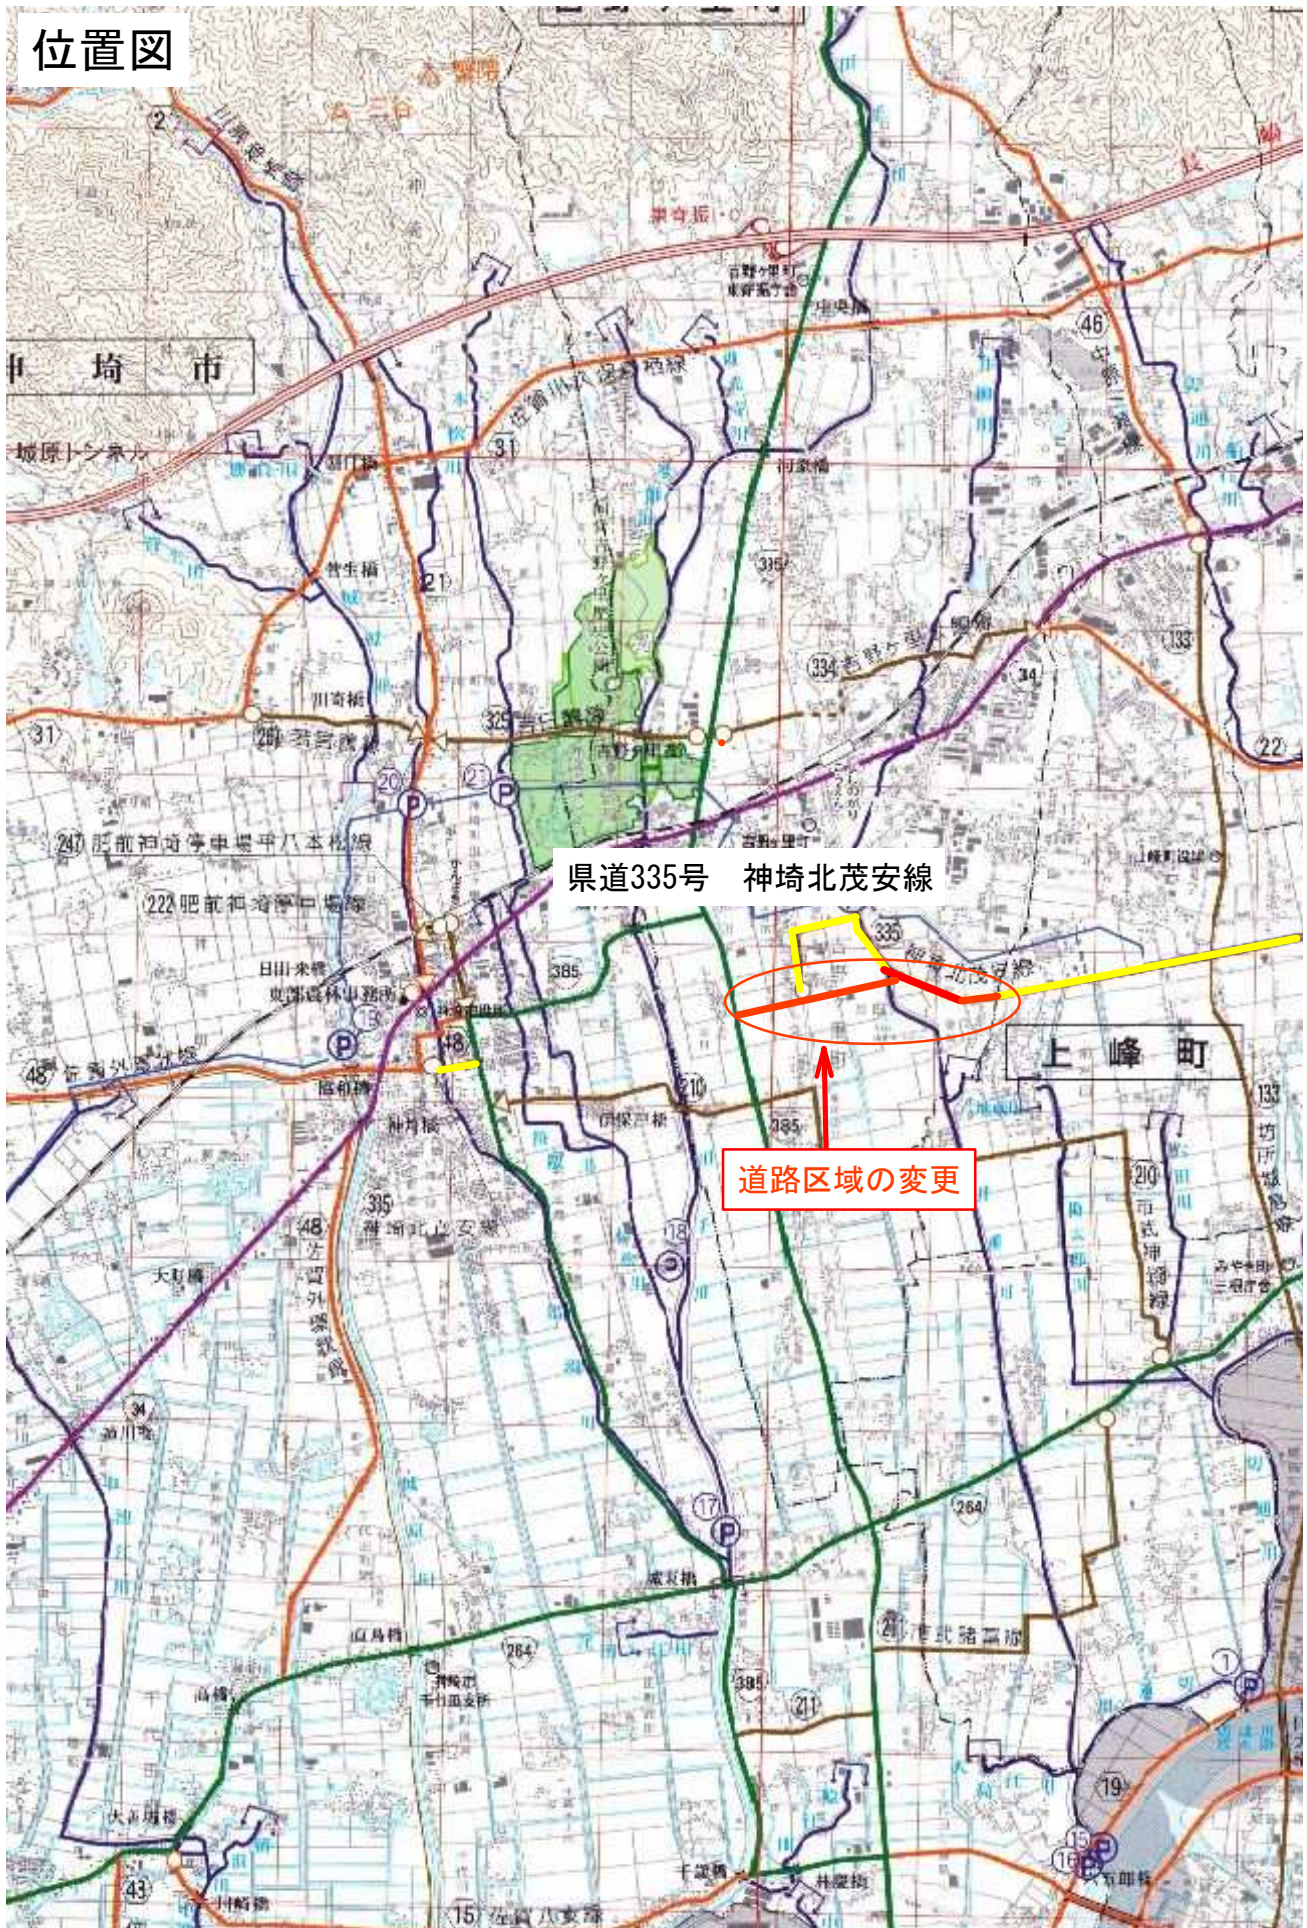

位置図

県道335号 神埼北茂安線

道路区域の変更