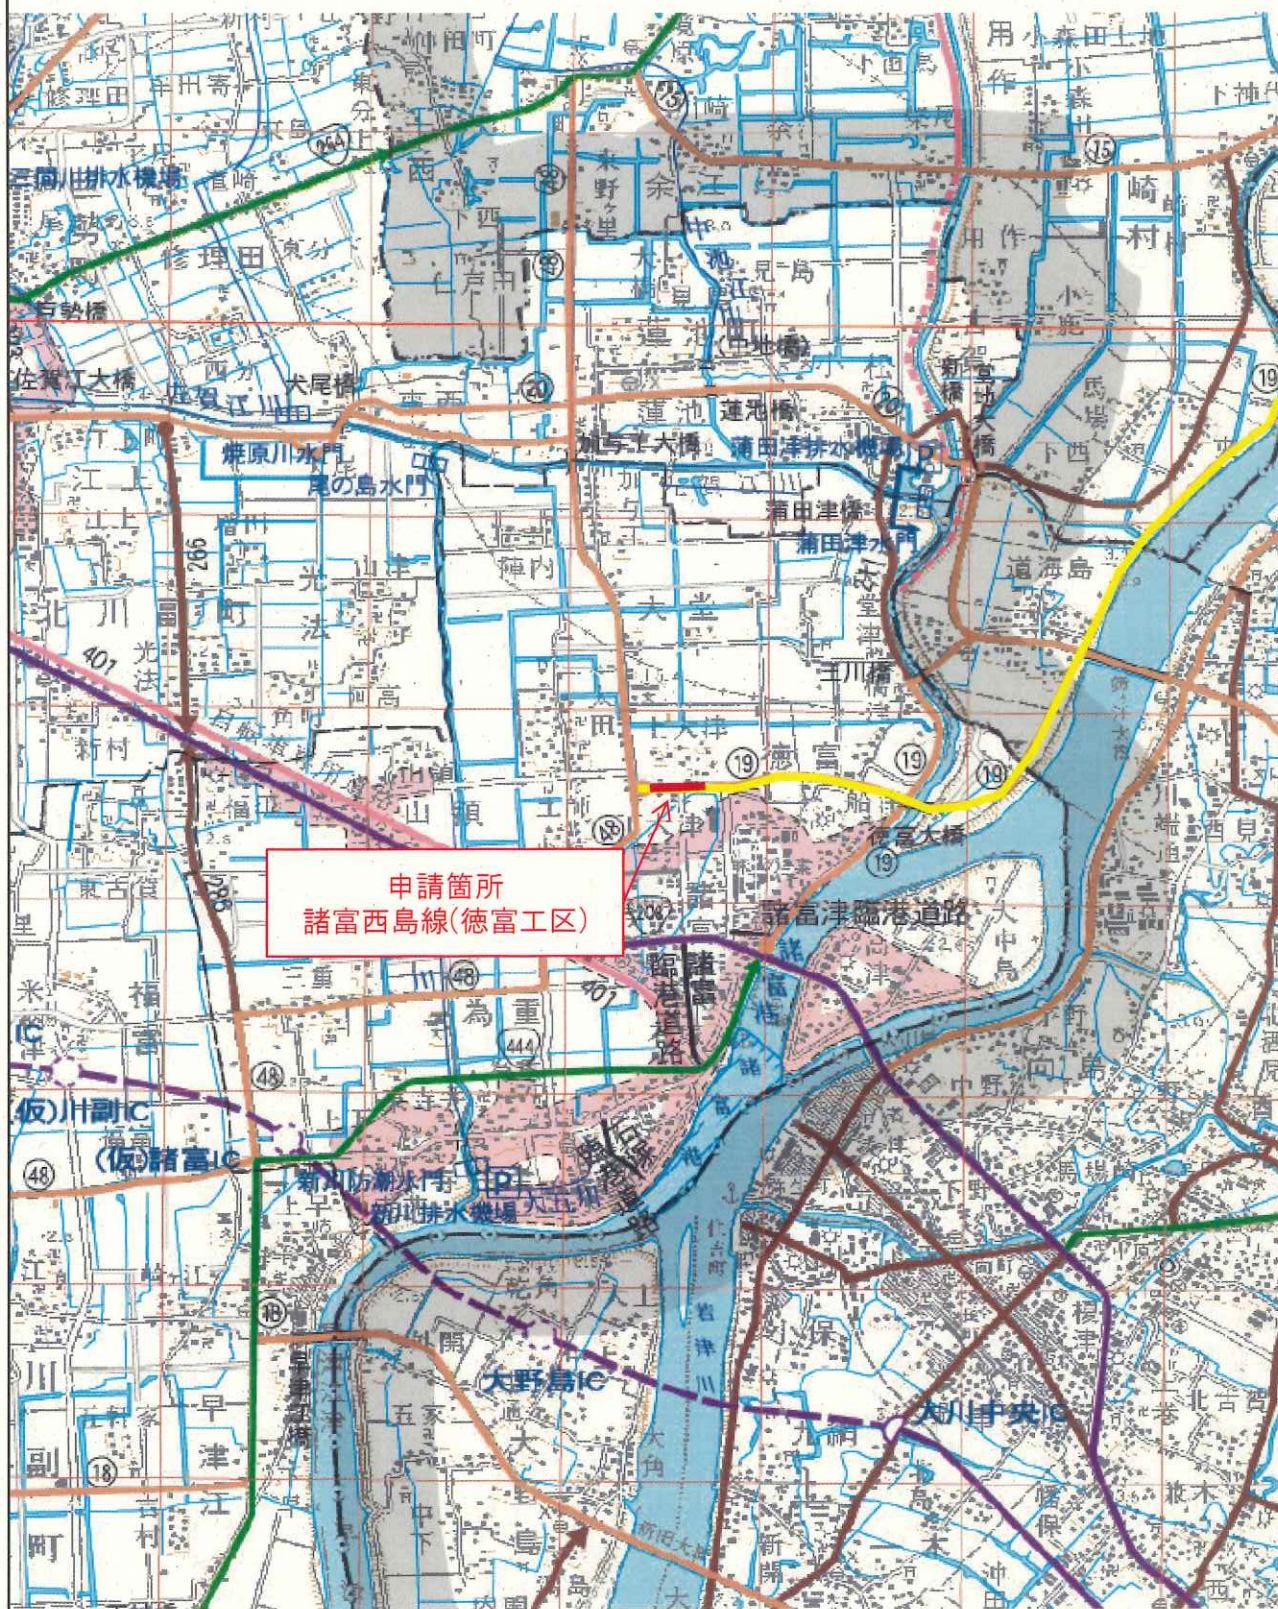

位置図

申請箇所
諸富西島線(徳富工区)