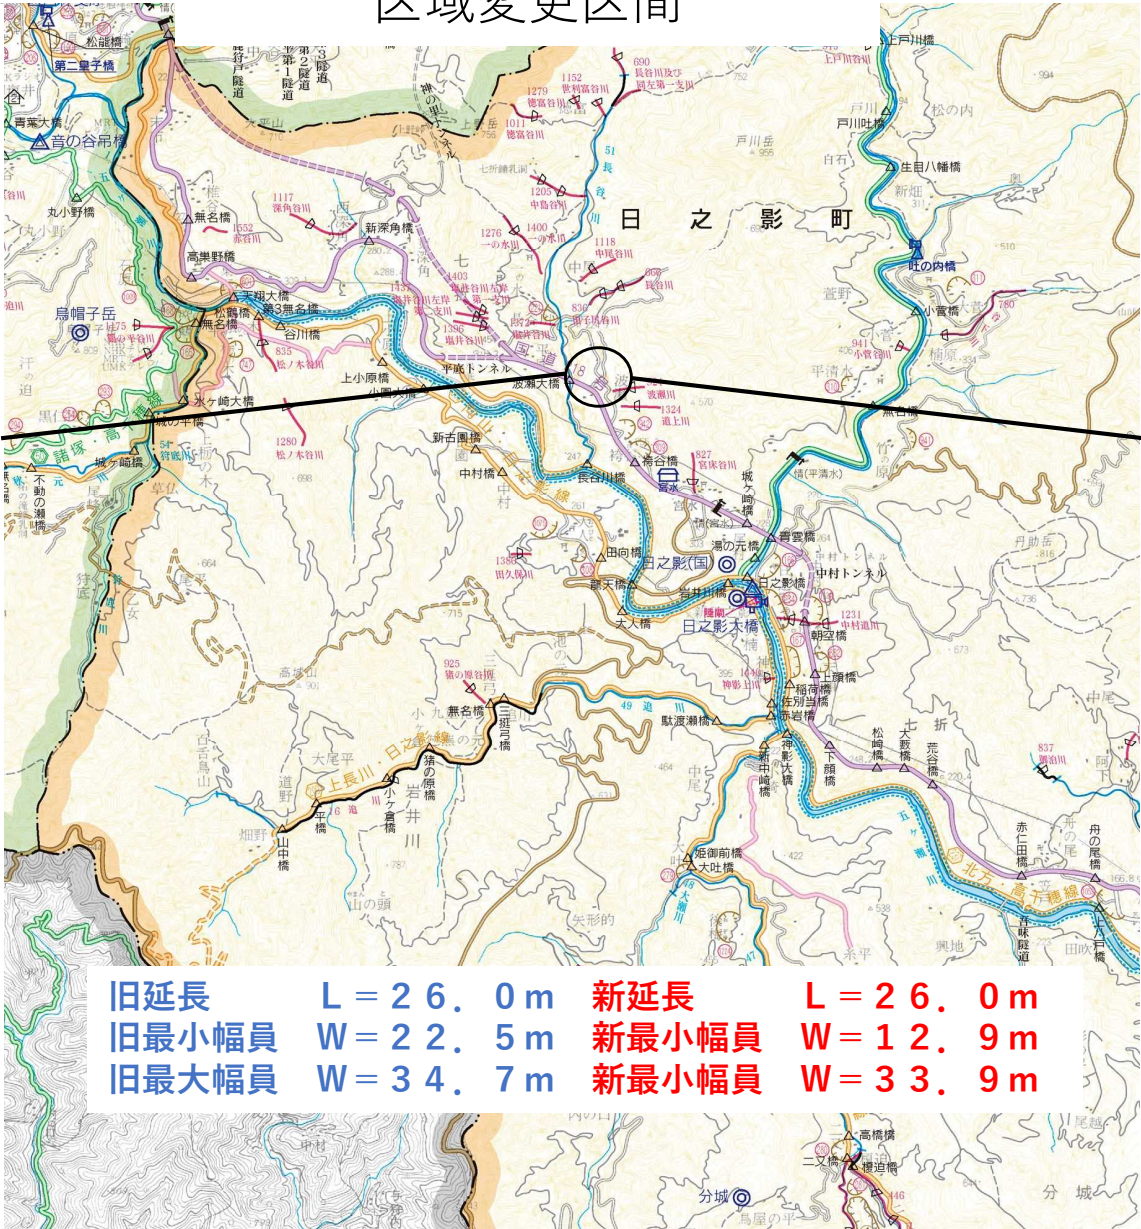

区域変更区間

起点 西臼杵郡日之影町大字七折字道下10004番1

終点 西臼杵郡日之影町大字七折字道下10037番1地先

用地平面図

西白杵郡日之影町大字七折字道下