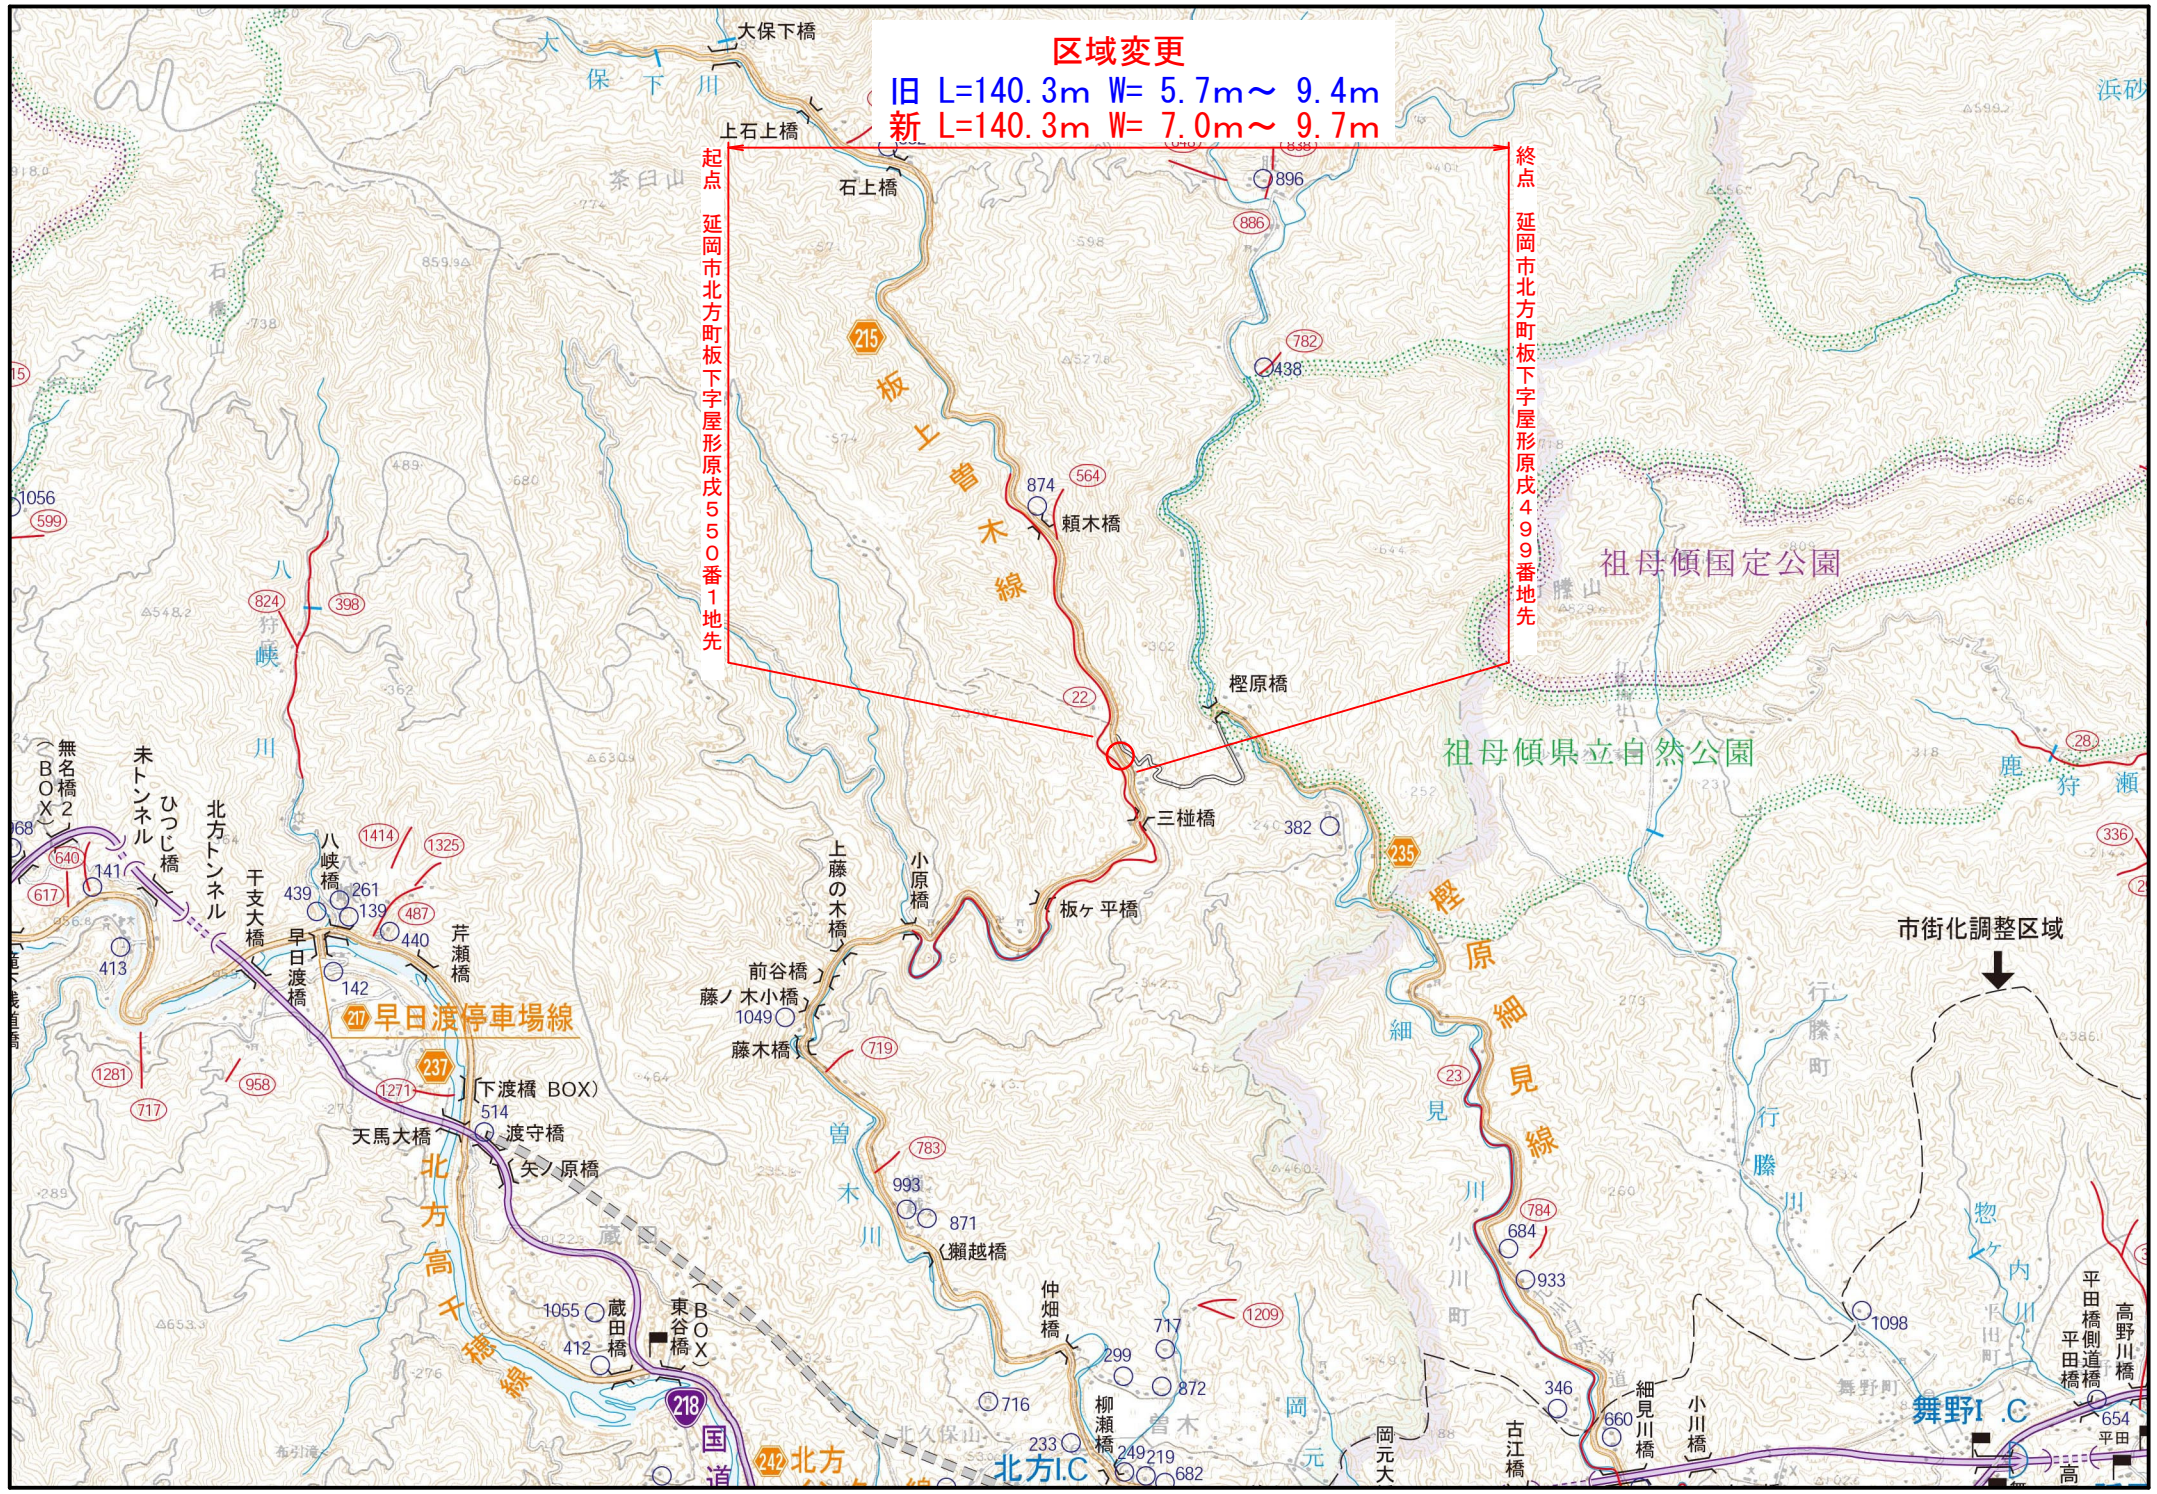

区域変更

旧 L=140.3m W= 5.7m~ 9.4m

新 L=140.3m W= 7.0m~ 9.7m

起点 延岡市北方町板下字屋形原成550番1地先

終点 延岡市北方町板下字屋形原成499番地先

祖母傾国定公園

祖母傾県立自然公園

市街化調整区域

47 早日渡停車場線

北方高千穂線

242 北方

北方IC

舞野IC