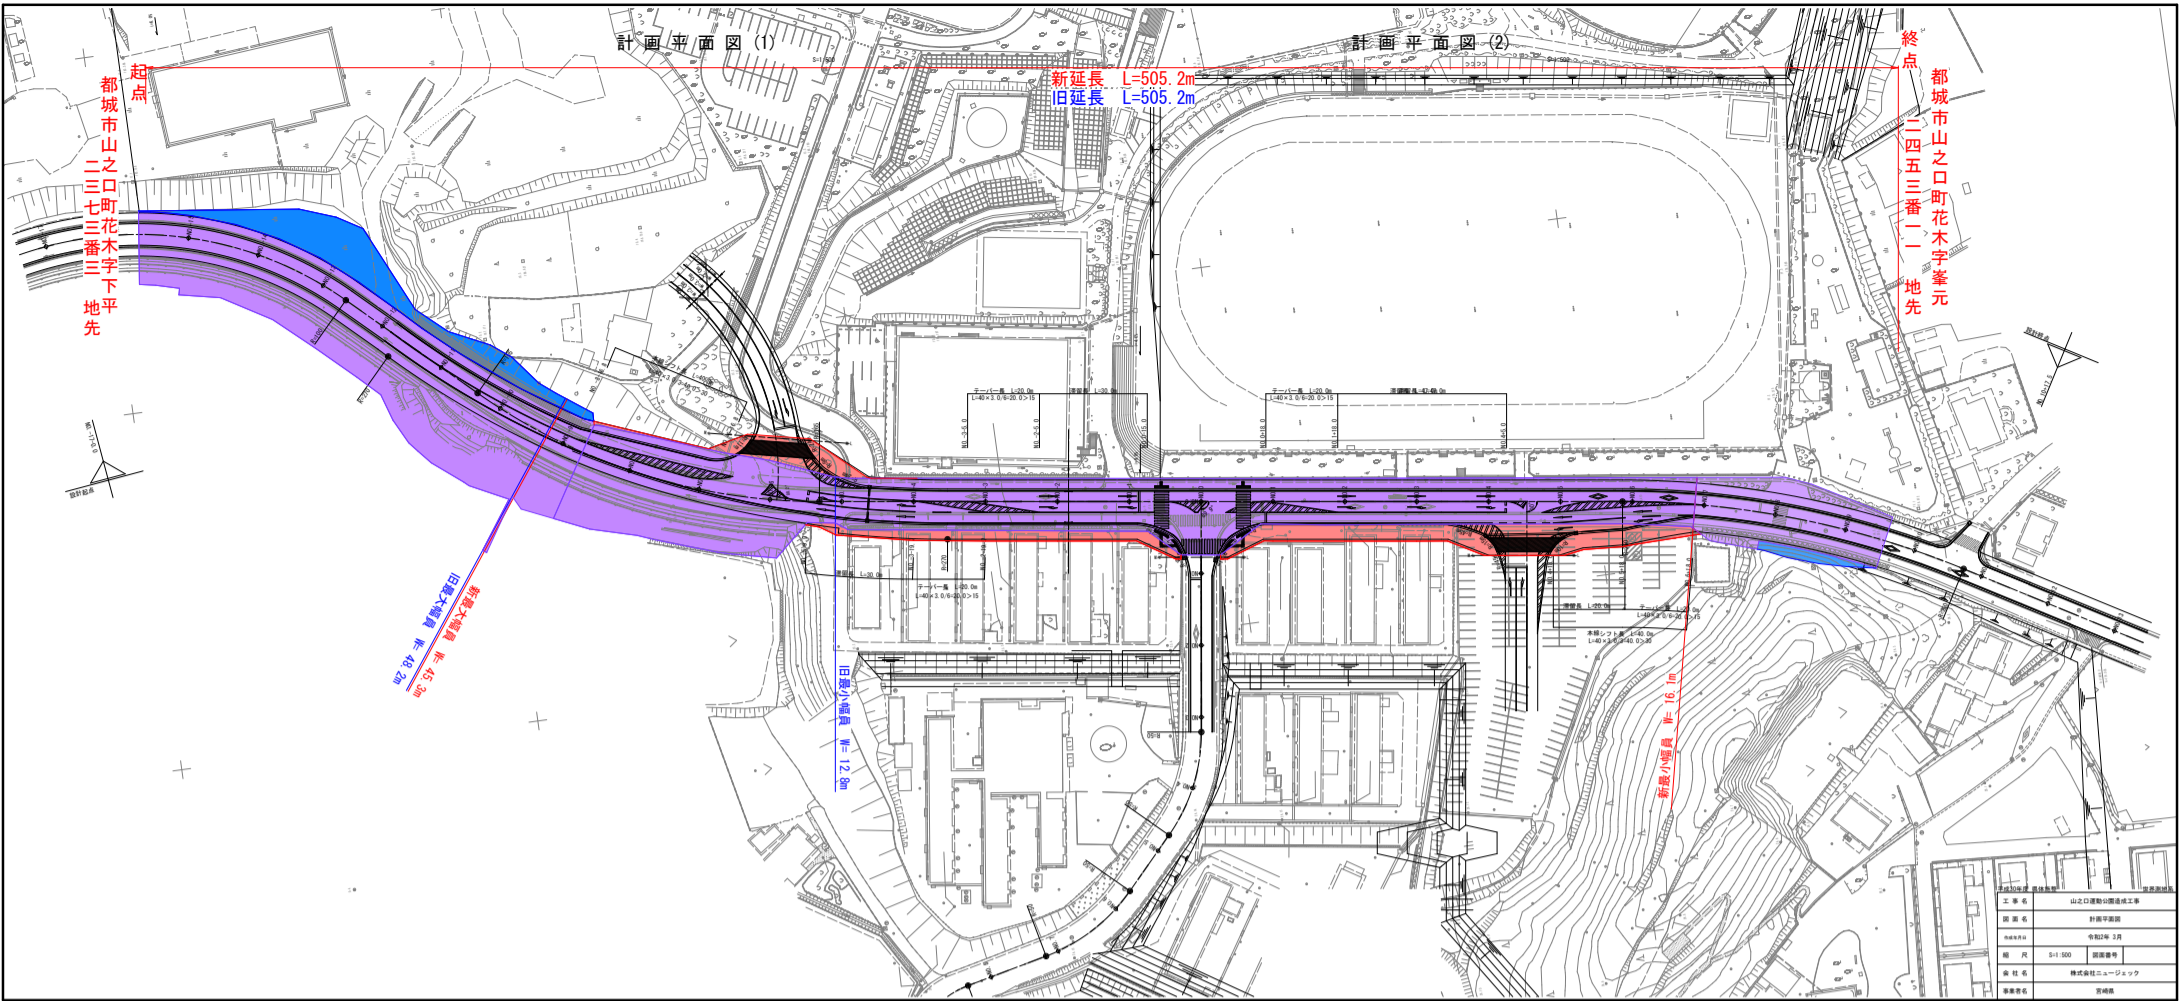

わにづか
県立自然公

(町) 山之口

有水山
山之口

区域変更箇所

山之口SA
SIC

湘南地域広域農道

国土交通省管理

高木IC

山之口総合支所

道の駅山之口

切寄地区

工 事 名	山ノ口運動公園周辺工事
図 案 名	計画平面図
縮 尺	1:1000
日 付	2011.03.23
業 務 名	株式会社エヌエー
業 務 者	安藤 隆