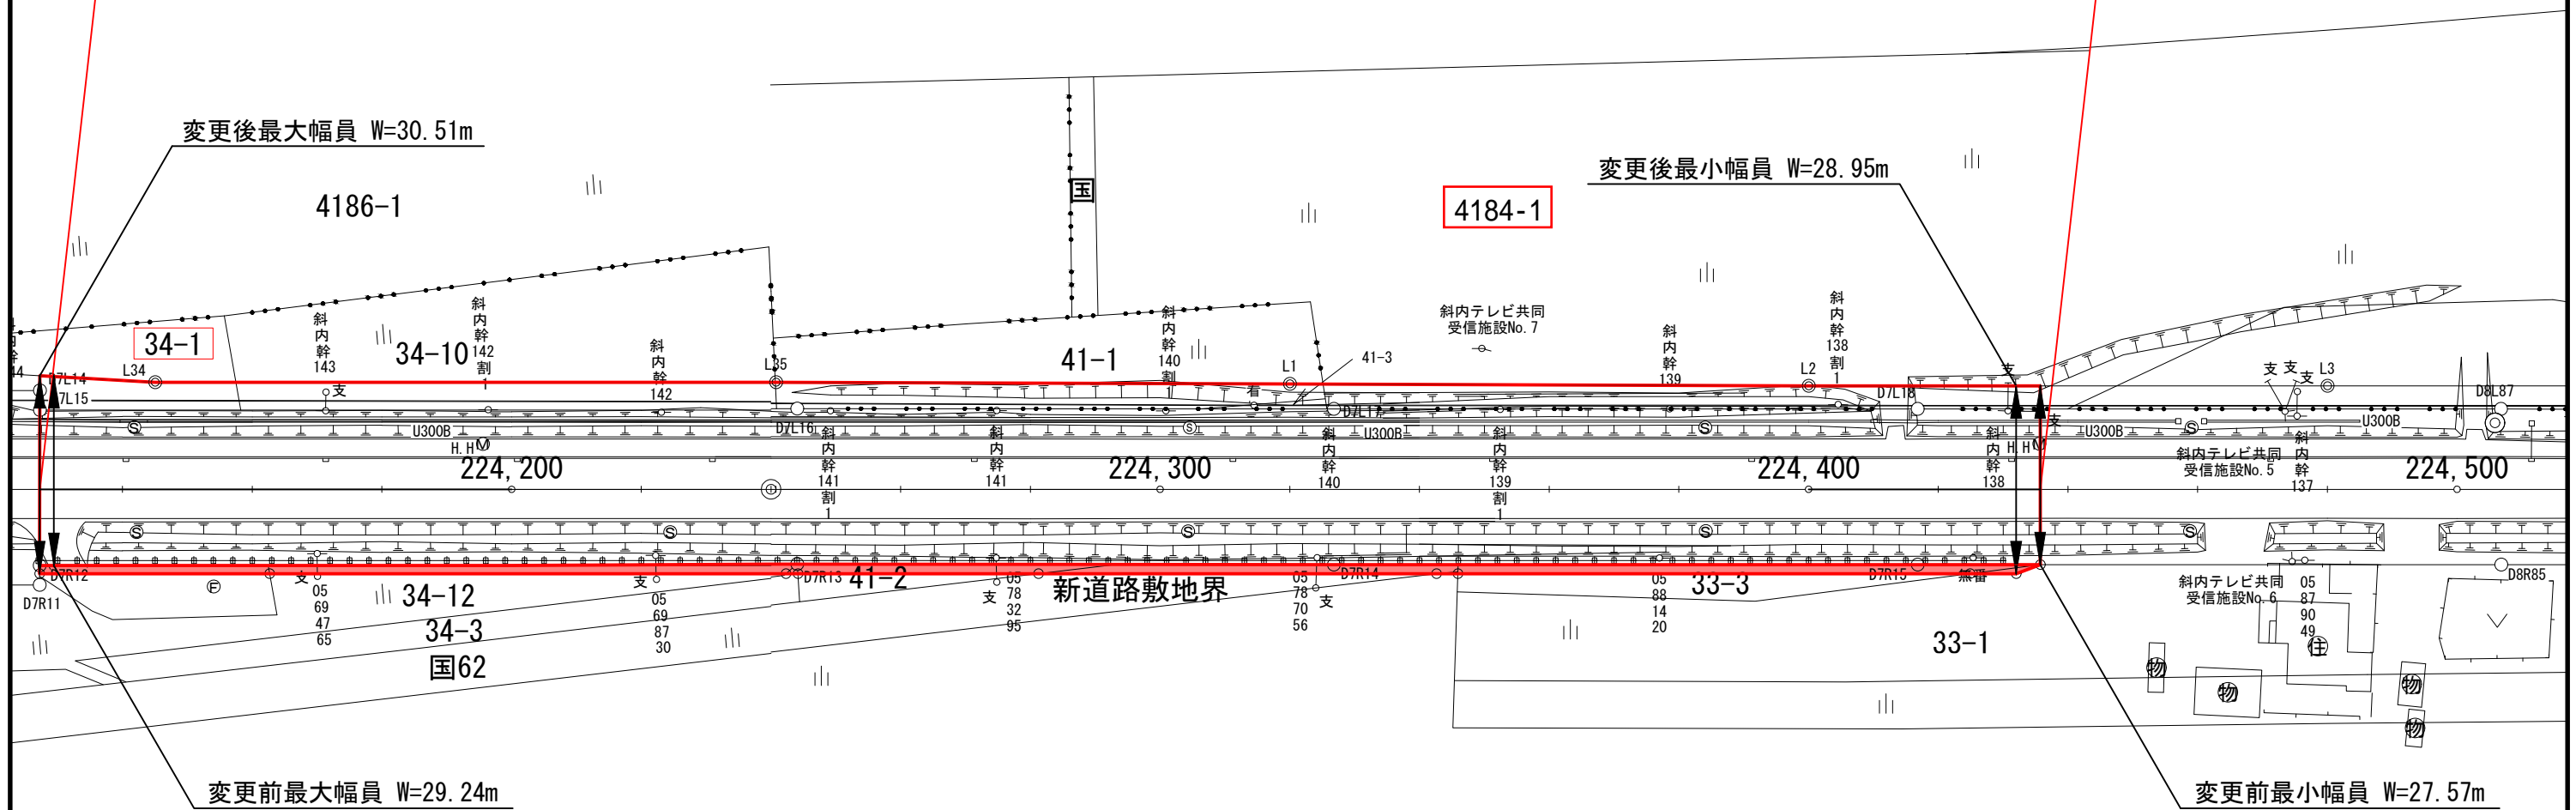

区域変更図

枝幸郡浜頓別町字
モーブタウス

枝幸郡浜頓別町字
頓別原野

起点

北海道枝幸郡浜頓別町字
モーブタウス34番1

KP=224, 127. 219

終点

同町字頓別原野4184番1

KP=224, 435. 722

L=0. 309Km

KP=224, 127. 219~KP=224, 435. 722

一般国道238号	
区域変更図	
縮尺 1:1,000	1葉の1
凡例	 現在の道路区域
	 区域の増加部分