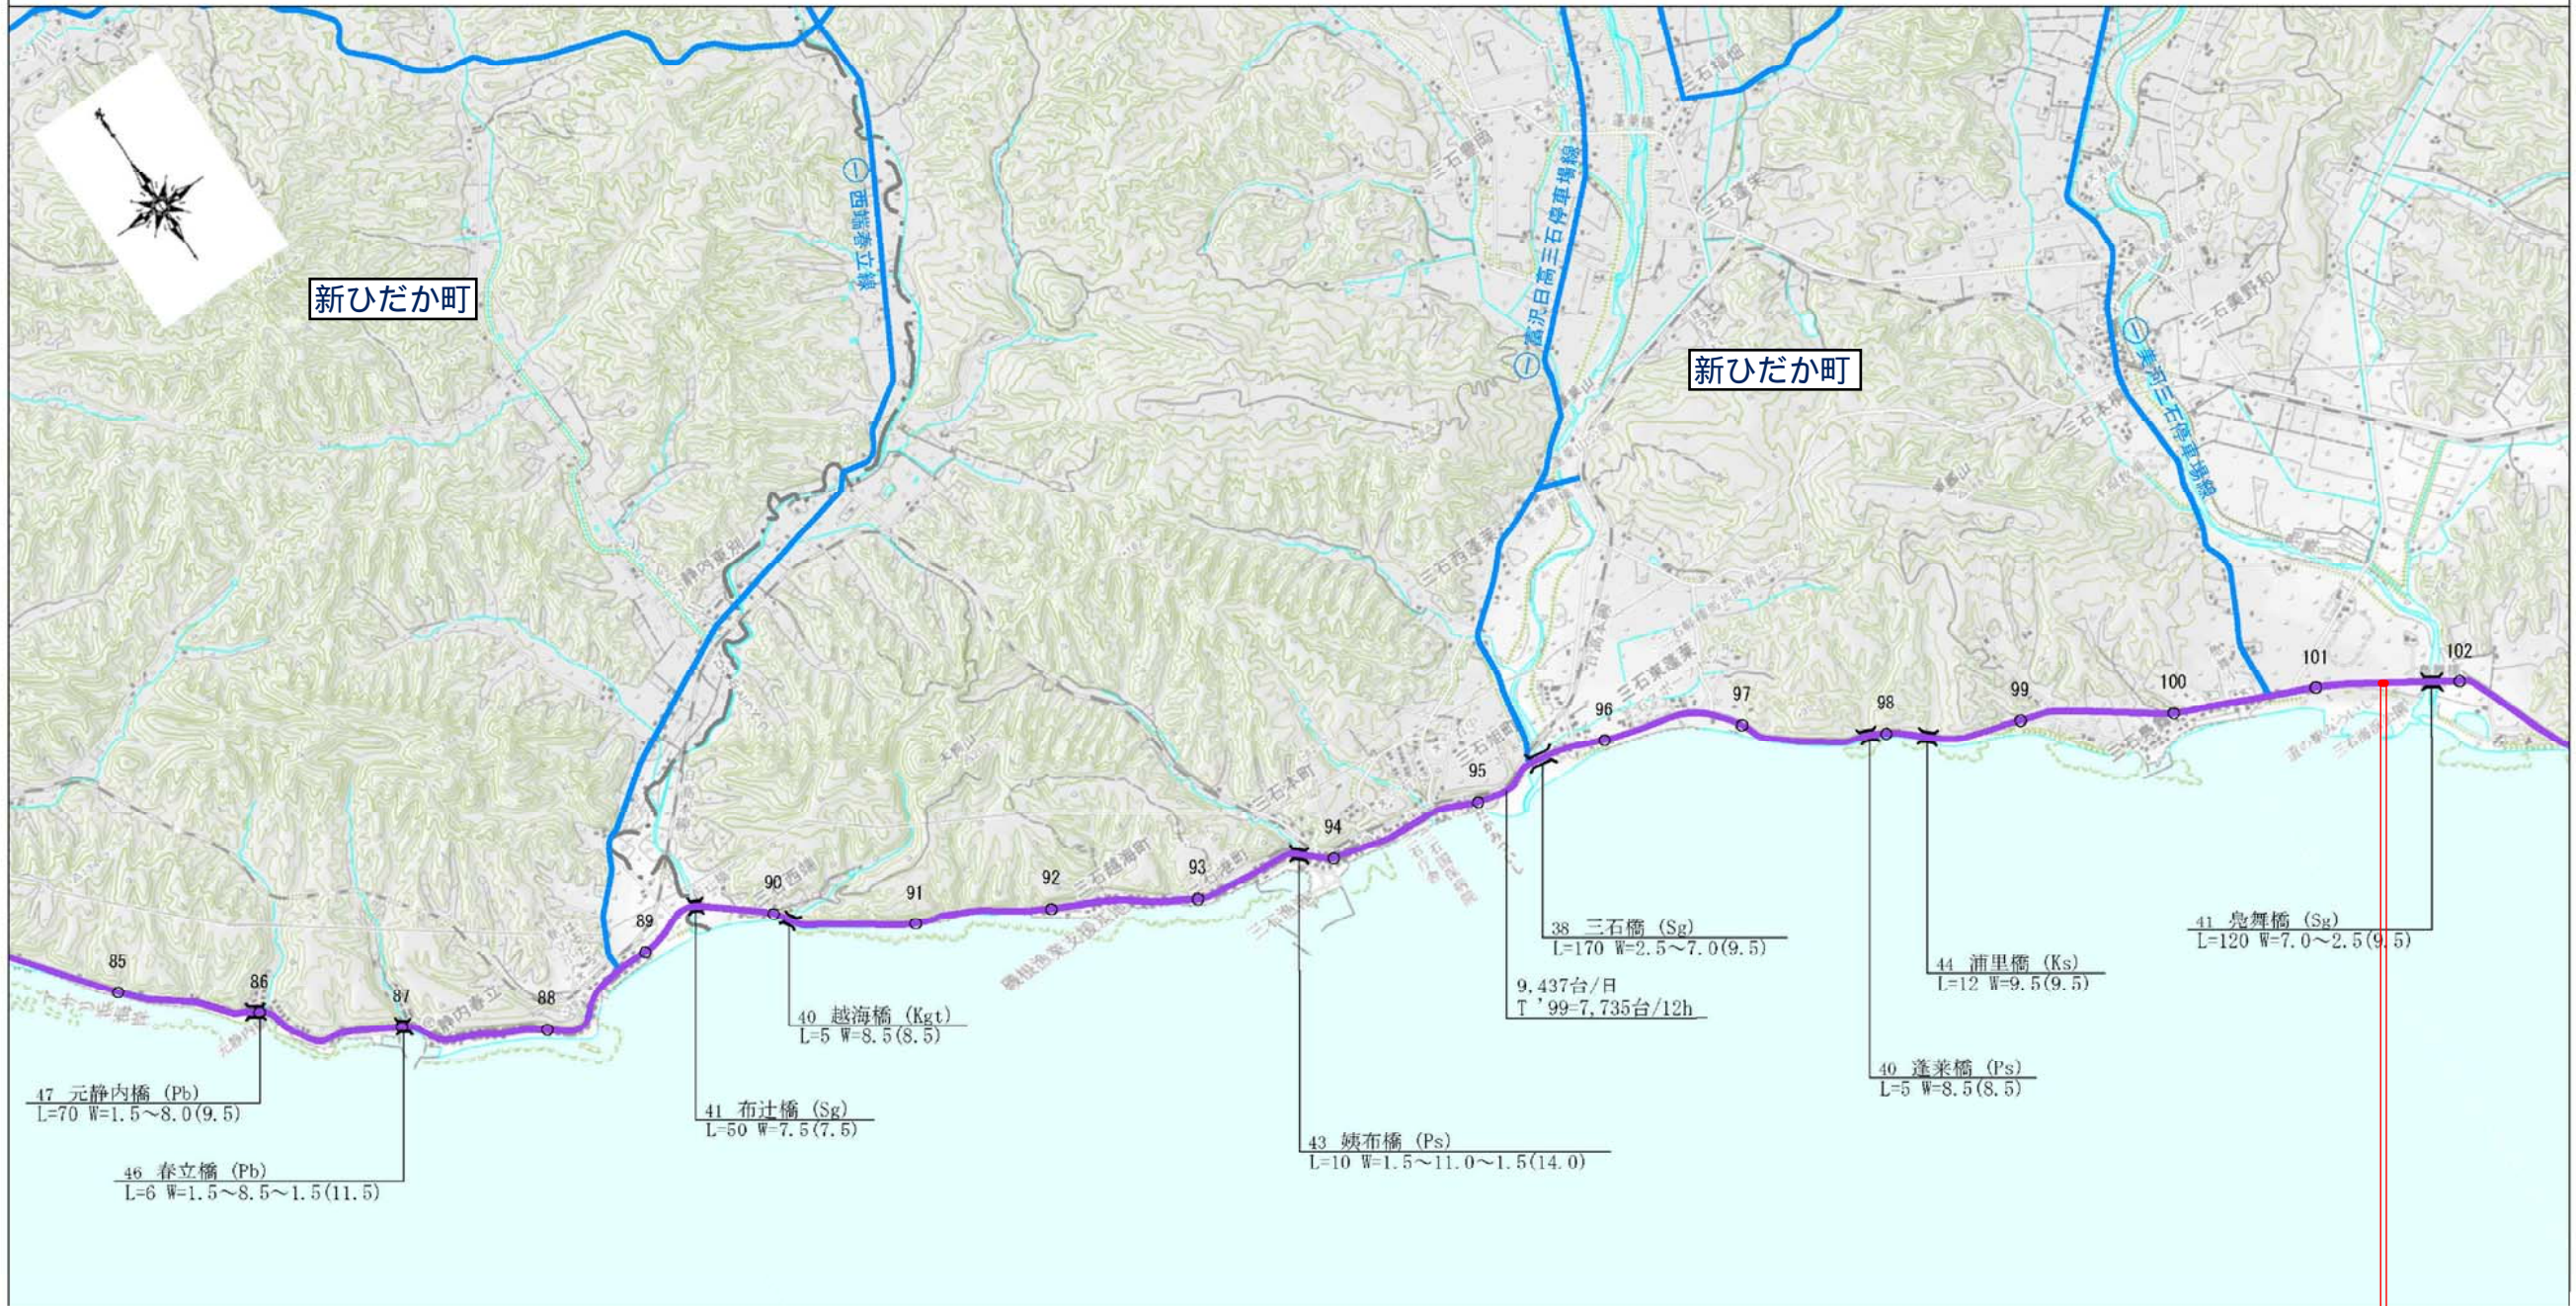

一般国道235号及び237号 区域変更位置図

起終点 北海道日高郡新ひだか町三石鳧舞182番1地内
 変更前 W=18.56m~18.57m L=0.003km
 変更後 W=21.07m~25.09m L=0.003km

235号

235号

二
三
五
号

二
三
五
号

浦
河
国
道

浦
河
国
道

6/7

6/7

起点 終点

1:50,000
 0m 80m

区域変更図

一般国道235号及び237号	
区域変更図	
縮尺 1/1000	1 葉 の 1
凡 例	<div style="display: flex; align-items: center;"> <div style="width: 10px; height: 10px; border: 1px solid red; margin-right: 5px;"></div> 現在の道路区域 </div> <div style="display: flex; align-items: center; margin-top: 5px;"> <div style="width: 10px; height: 10px; background-color: red; margin-right: 5px;"></div> 区域の増加部分 </div>