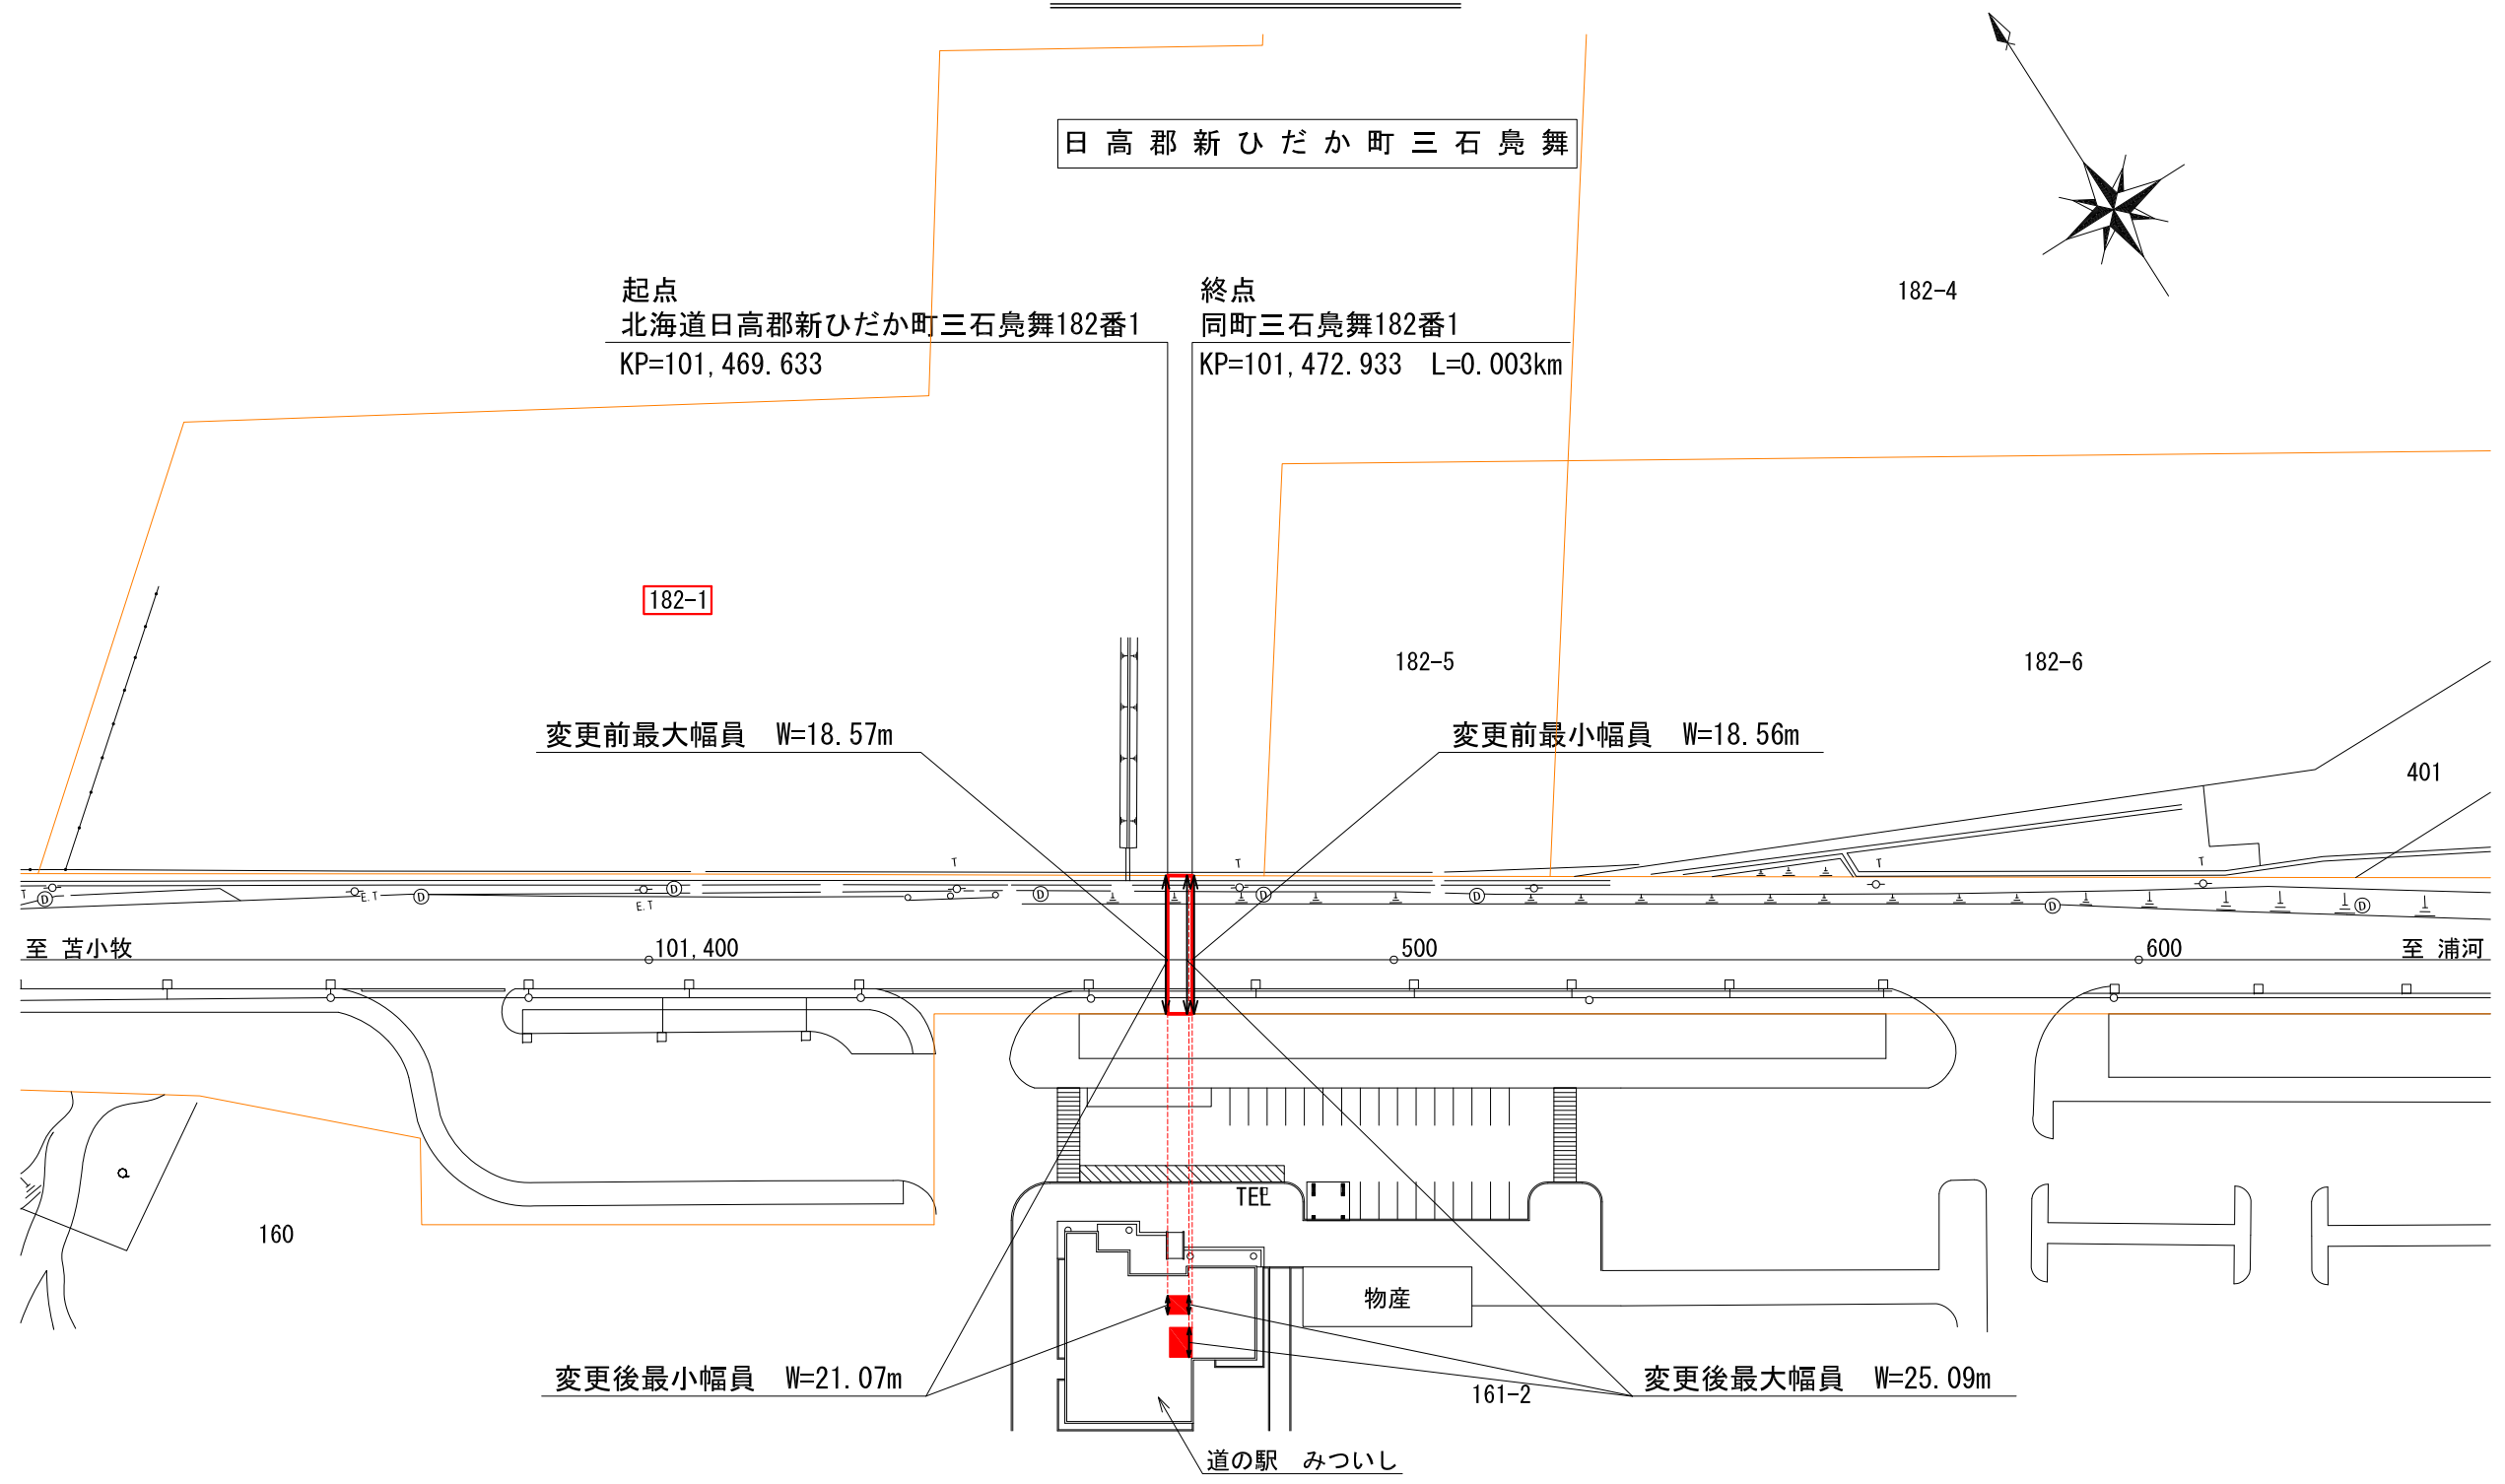

一般国道235号及び237号 区域変更位置図

起終点 北海道日高郡新ひだか町三石鳧舞182番1地内
 変更前 W=18.56m~18.57m L=0.003km
 変更後 W=21.07m~25.09m L=0.003km

235号

235号

二
三
五
号

二
三
五
号

浦
河
国
道

浦
河
国
道

6/7

6/7

起点 終点

1:50,000
 0m 80m

区域変更図

一般国道235号及び237号	
区域変更図	
縮尺 1/1000	1 葉 の 1
凡 例	<div style="display: flex; align-items: center;"> <div style="width: 10px; height: 10px; border: 1px solid red; margin-right: 5px;"></div> 現在の道路区域 </div> <div style="display: flex; align-items: center; margin-top: 5px;"> <div style="width: 10px; height: 10px; background-color: red; margin-right: 5px;"></div> 区域の増加部分 </div>