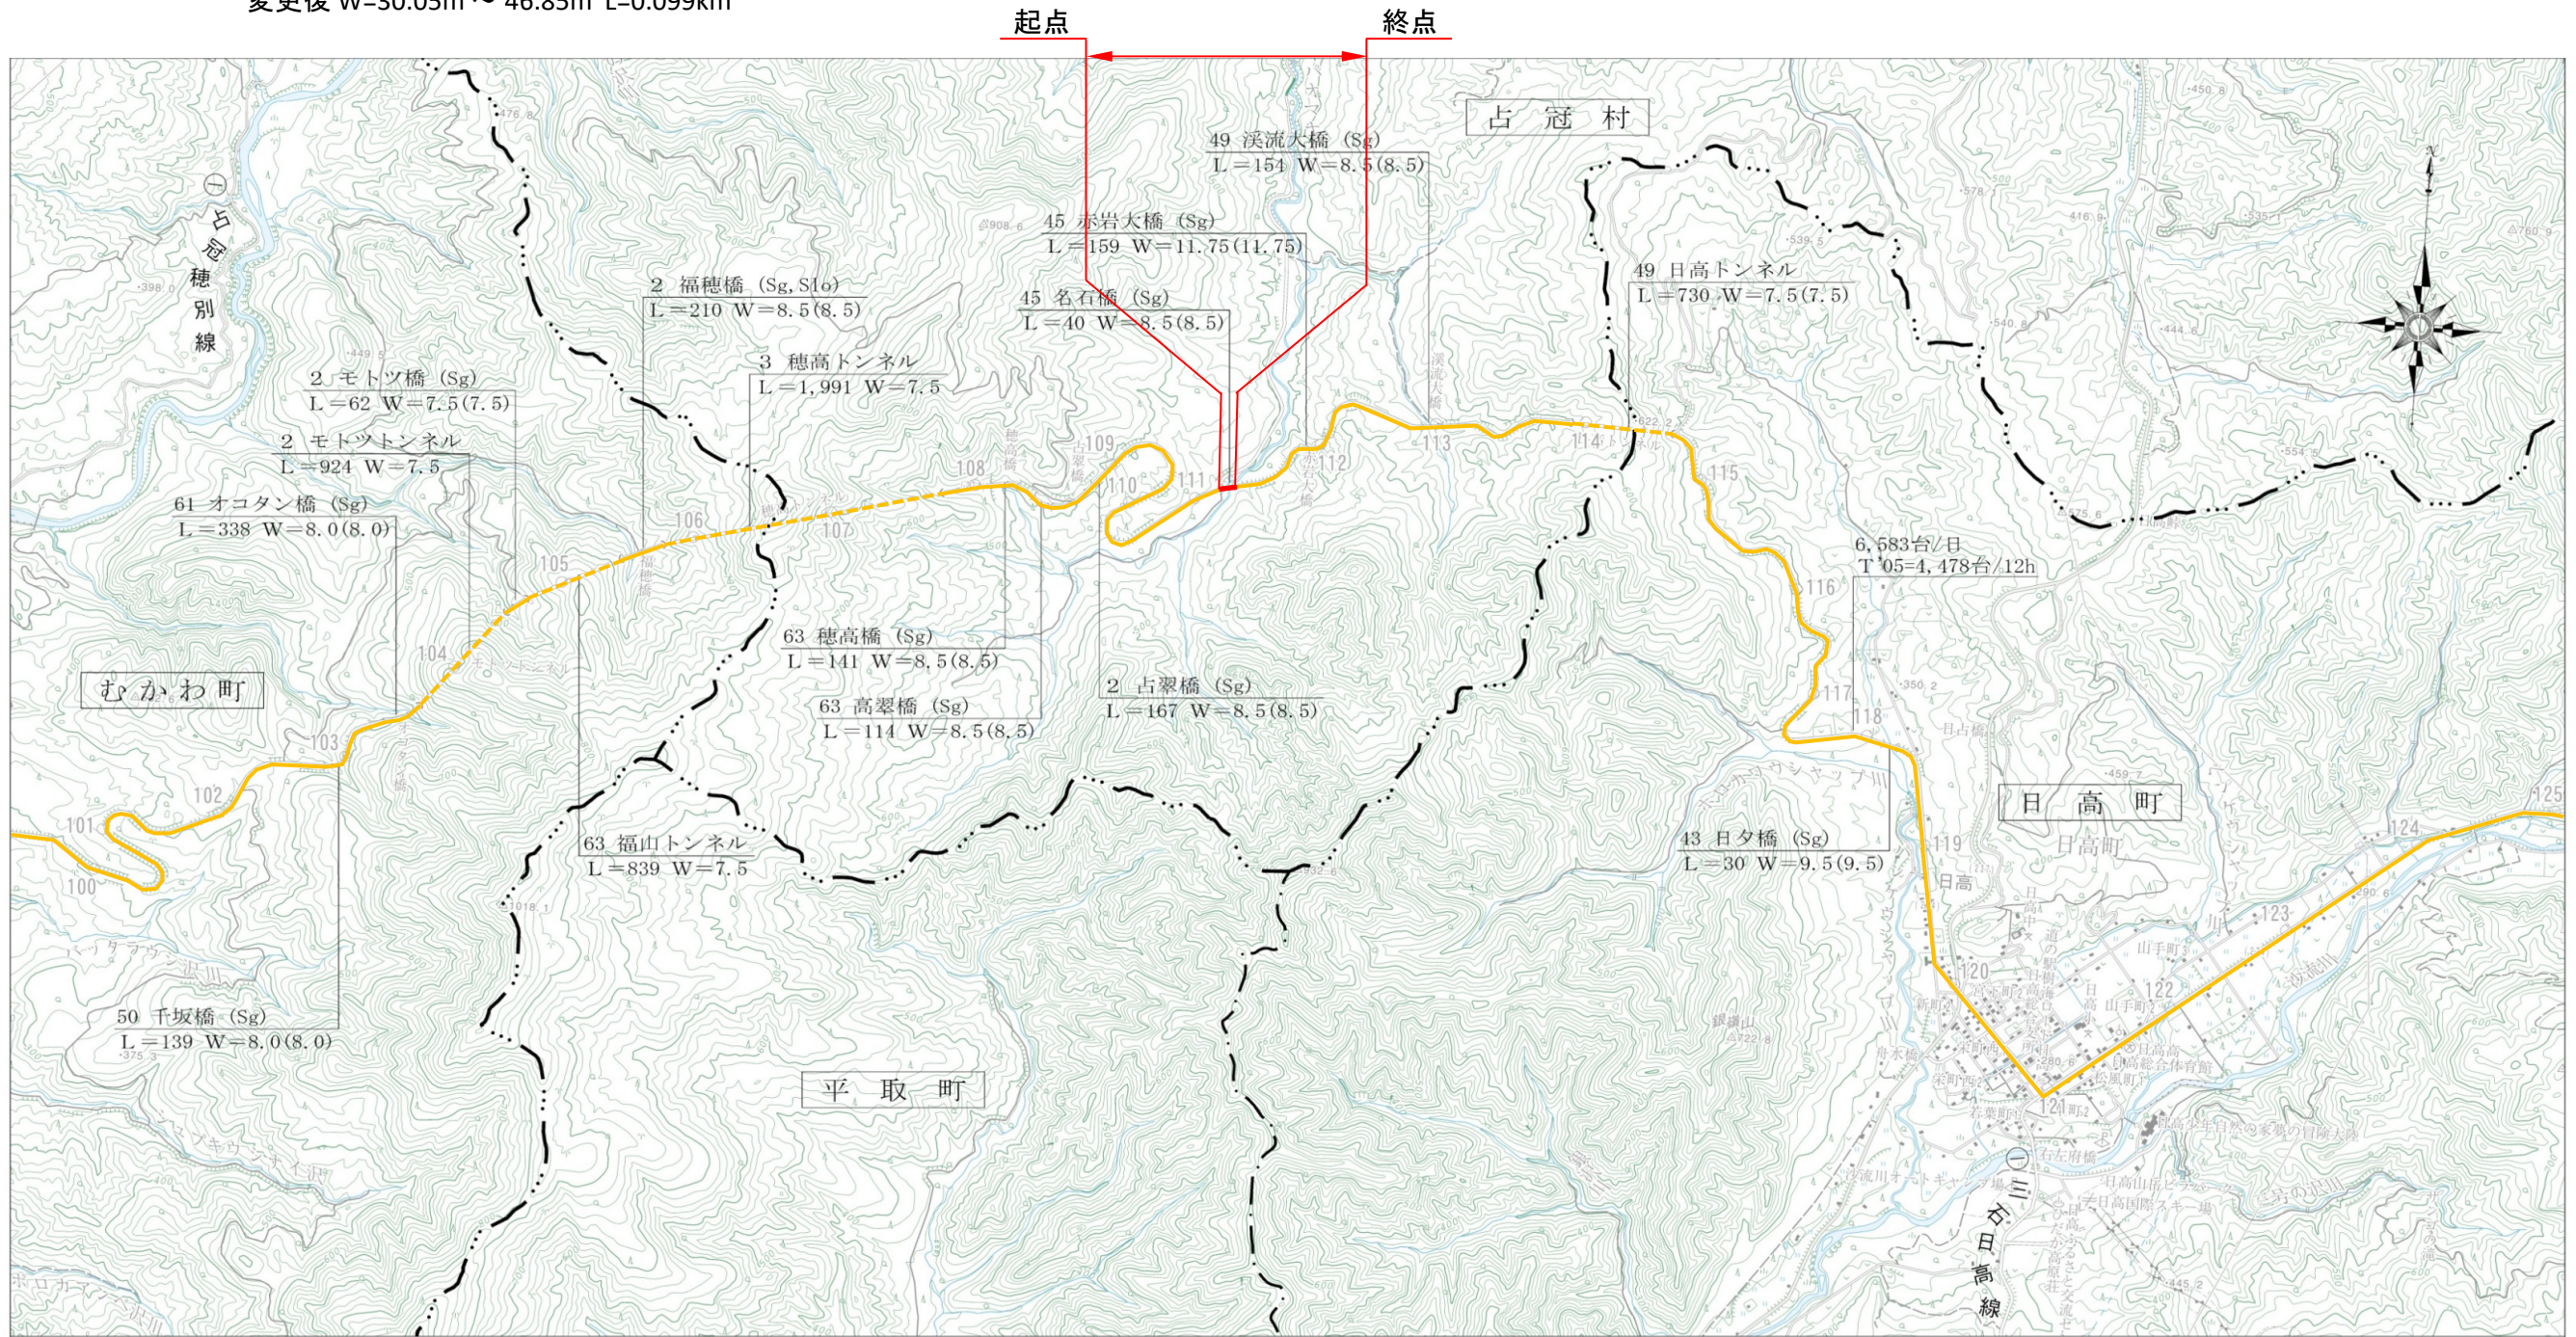

# 一般国道274号区域変更位置図

起点 北海道勇払郡占冠村字仁々宇 国有林 上川南部森林計画区 上川南部森林管理署 1264林班口小班  
 終点 同 村字仁々宇 国有林 上川南部森林計画区 上川南部森林管理署 1261林班め小班  
 変更前 W=31.01m ~ 54.48m L=0.099km  
 変更後 W=30.05m ~ 46.85m L=0.099km

二七四号

二七四号

穂別国道

穂別国道

勇払郡占冠村字仁々宇

起点 北海道勇払郡占冠村字仁々宇国有林 上川南部森林計画区 上川南部森林管理署 1264林班口小班

KP = 111,197.306

終点 同村字仁々宇国有林 上川南部森林計画区 上川南部森林管理署 1261林班め小班

KP = 111,296.090 L=0.099km

変更後最大幅員  
W= 46.85m

変更後最小幅員  
W= 30.05m

変更前最大幅員  
W= 54.48m

変更前最小幅員  
W= 31.01m

1261林班  
め小班

1264林班  
口小班

勇払郡占冠村字仁々宇  
上川南部森林計画区  
(仁々宇)

一般国道274号			
区域変更図			
縮尺	1 : 1000	図面番号	/
凡例		変更後の道路区域	
		区域の減少部分	