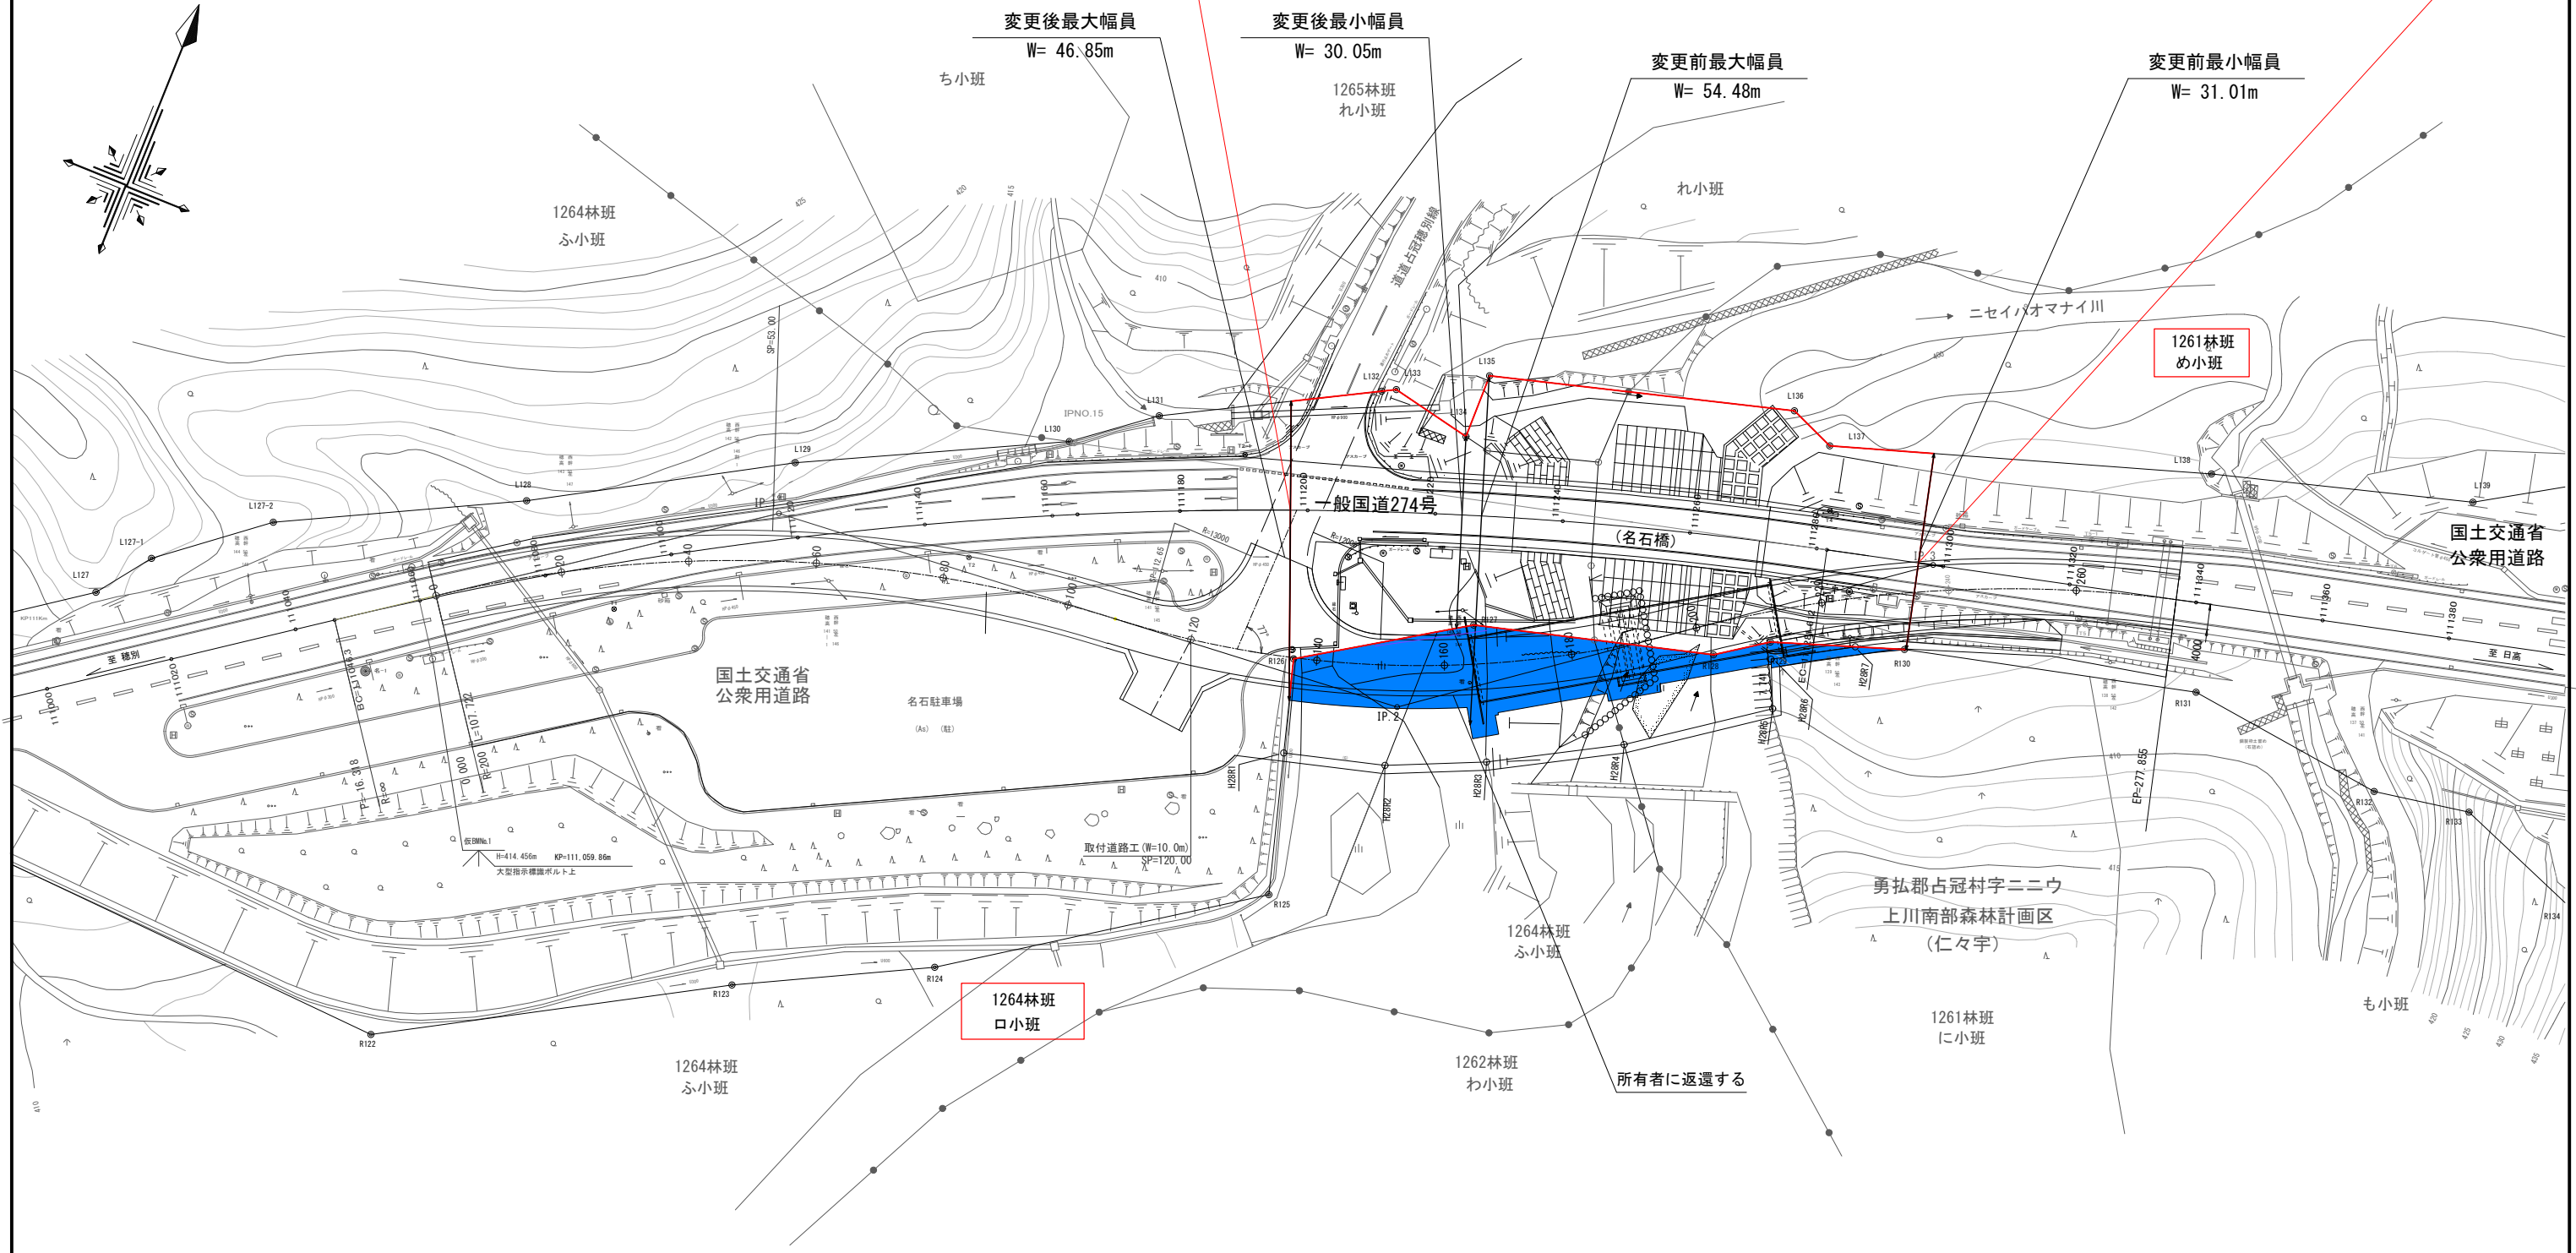

# 一般国道274号区域変更位置図

起点 北海道勇払郡占冠村字仁々宇 国有林 上川南部森林計画区 上川南部森林管理署 1264林班口小班  
 終点 同 村字仁々宇 国有林 上川南部森林計画区 上川南部森林管理署 1261林班め小班  
 変更前 W=31.01m ~ 54.48m L=0.099km  
 変更後 W=30.05m ~ 46.85m L=0.099km

二七四号

二七四号

穂別国道

穂別国道

勇払郡占冠村字仁々宇

起点 北海道勇払郡占冠村字仁々宇国有林 上川南部森林計画区 上川南部森林管理署 1264林班口小班

KP = 111,197.306

終点 同村字仁々宇国有林 上川南部森林計画区 上川南部森林管理署 1261林班め小班

KP = 111,296.090 L=0.099km

変更後最大幅員  
W= 46.85m

変更後最小幅員  
W= 30.05m

変更前最大幅員  
W= 54.48m

変更前最小幅員  
W= 31.01m

1261林班  
め小班

1264林班  
口小班

勇払郡占冠村字仁々宇  
上川南部森林計画区  
(仁々宇)

一般国道274号			
区域変更図			
縮尺	1 : 1000	図面番号	/
凡例		変更後の道路区域	
		区域の減少部分	