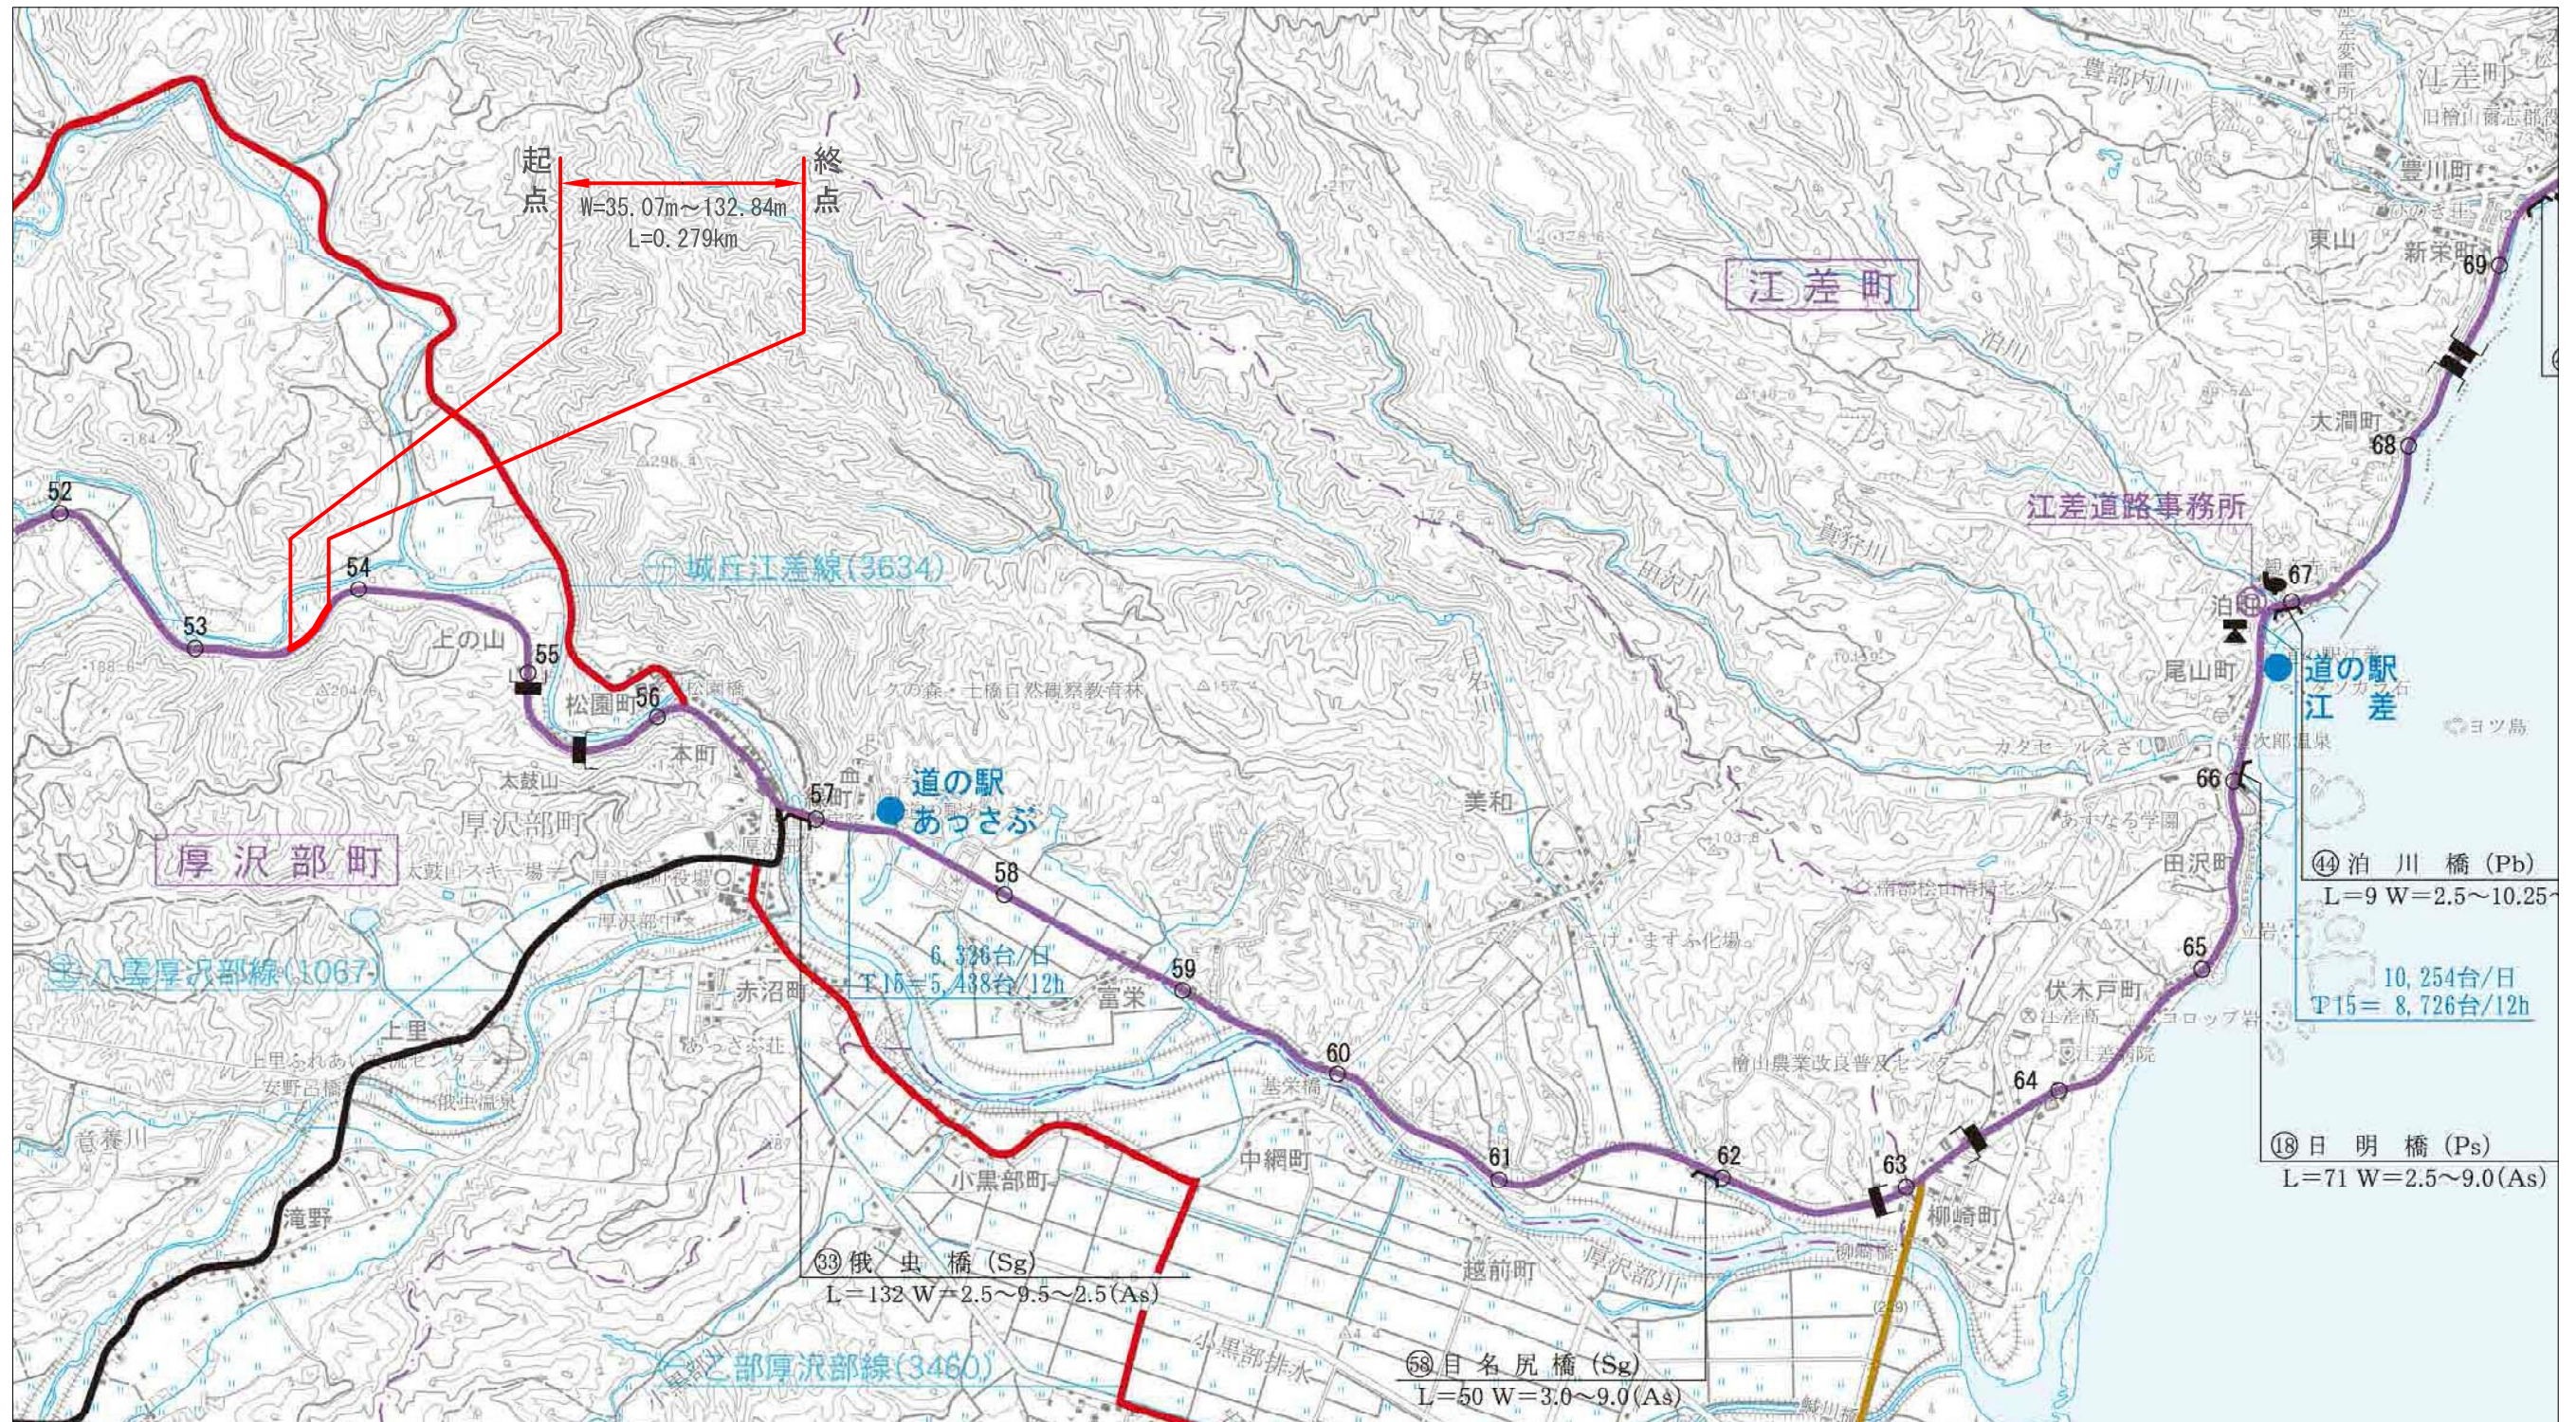

一般国道227号 区域変更位置図

起点 北海道檜山郡厚沢部町字上の山67番3

終点 同町字上の山66番5

変更前 W= 27.57m ~ 127.34m L=0.279km

変更後 W= 35.07m ~ 132.84m L=0.279km

縮尺 1 : 50,000 (A3)