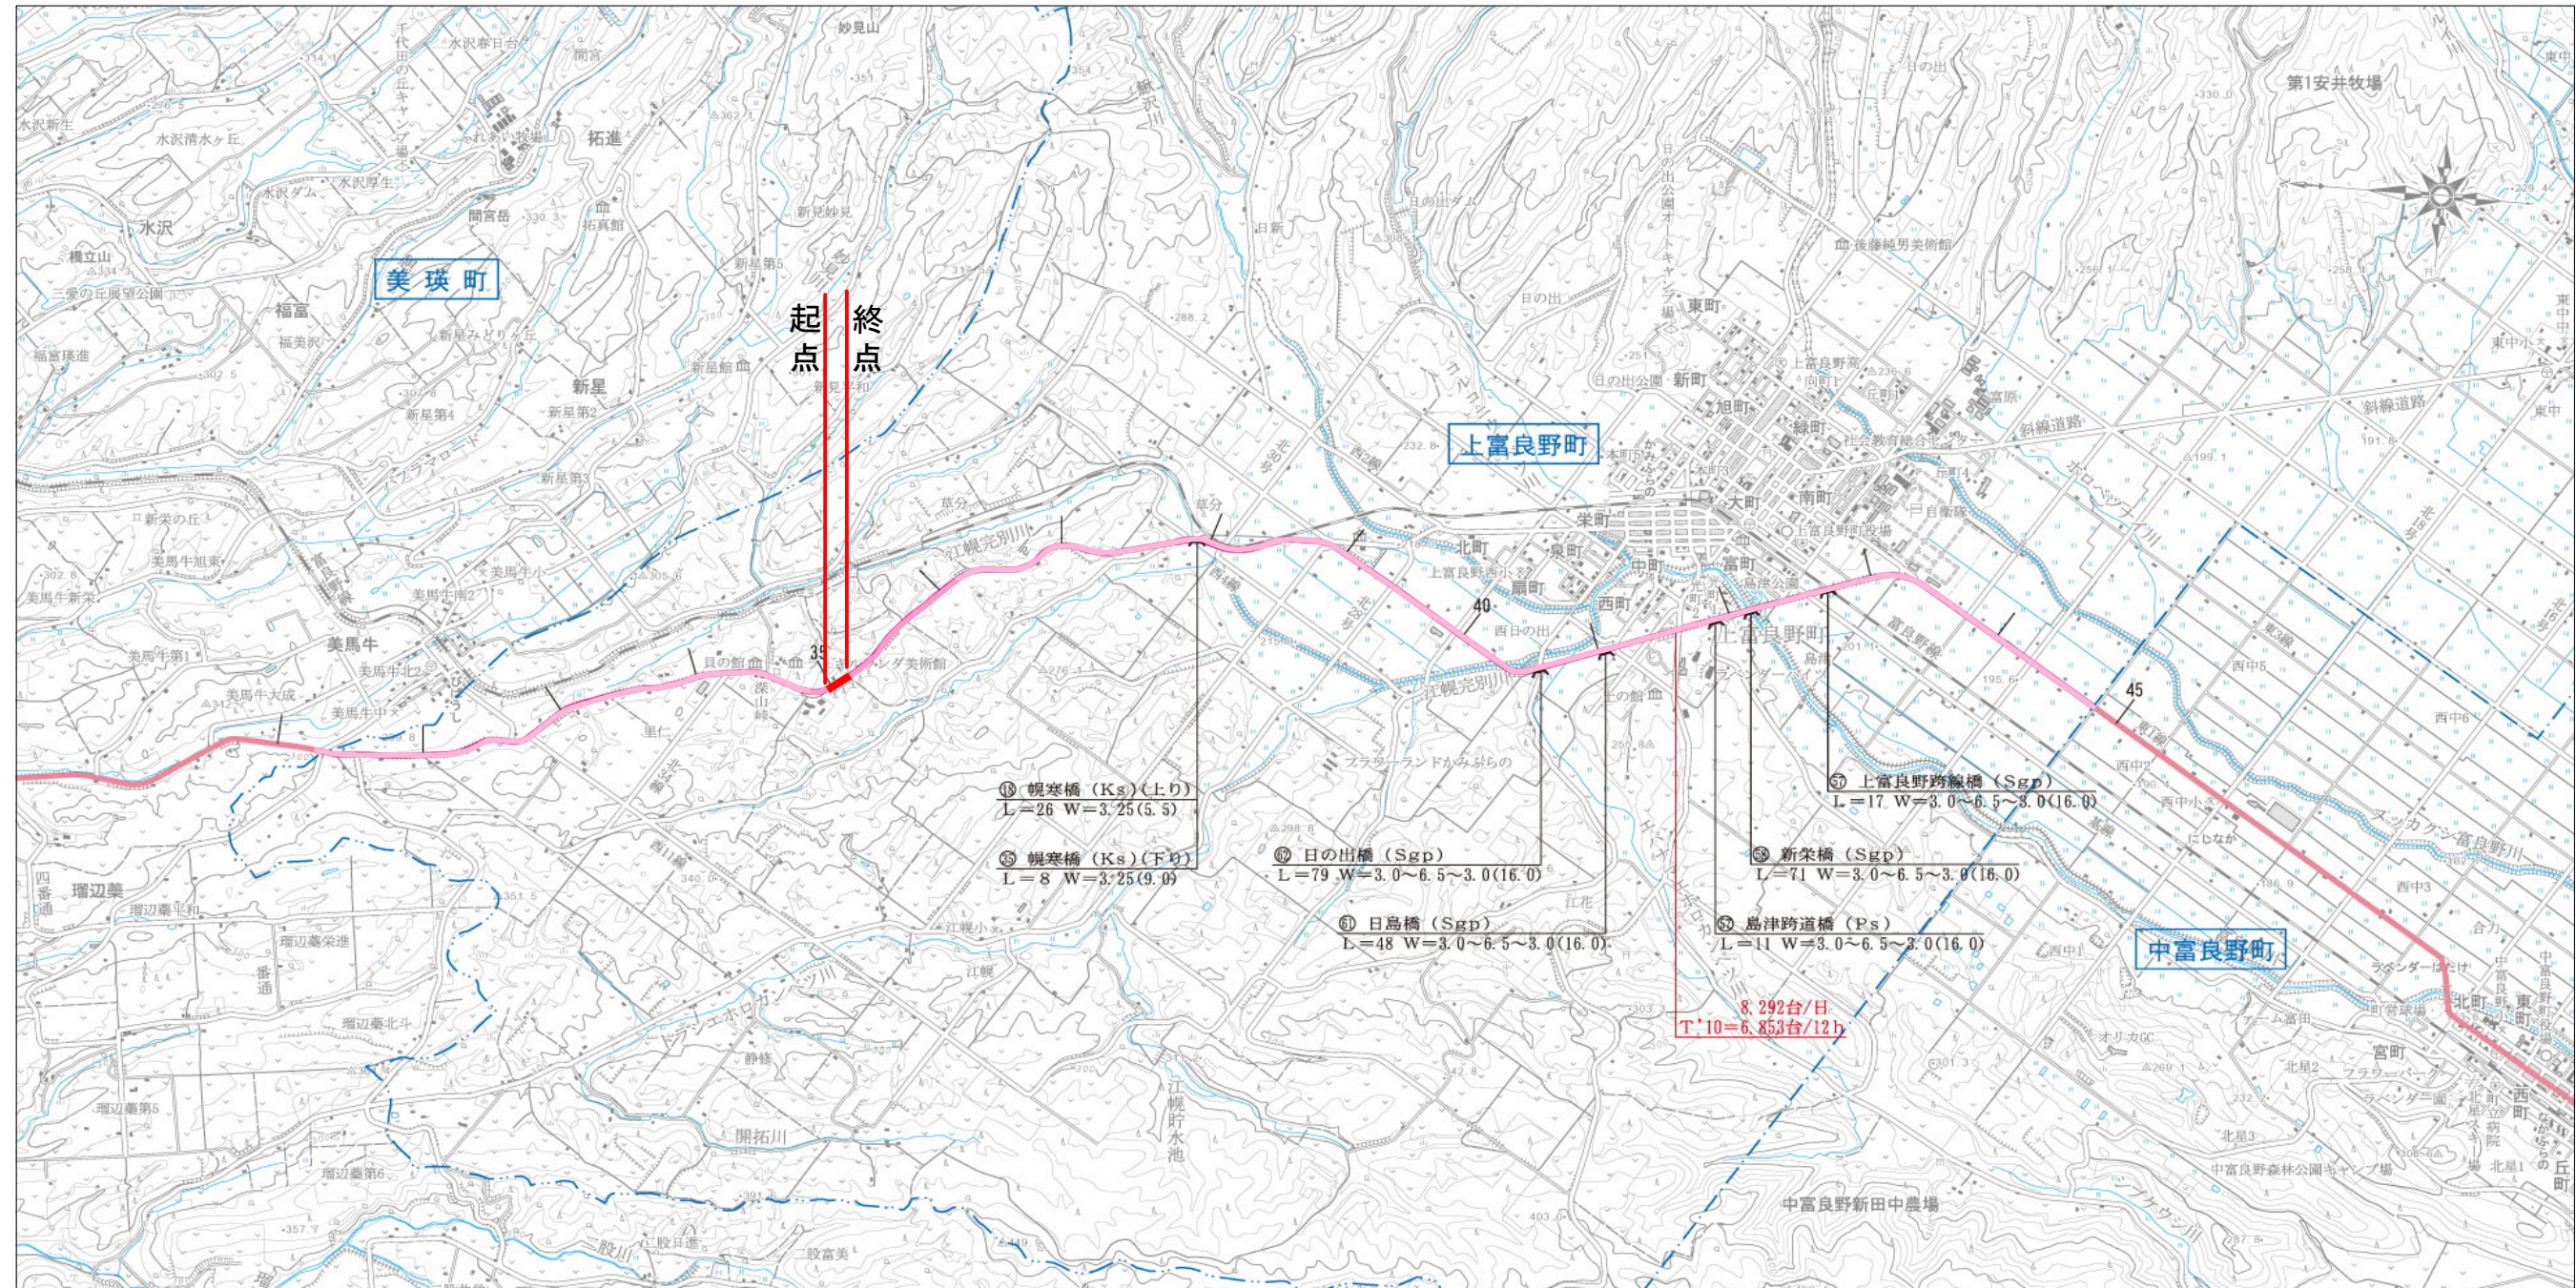

一般国道 237 号 区域変更 位置図

起点 北海道空知郡上富良野町3298番1 変更前 W=25.99m~32.23m L=0.148km
 終点 同町6000番 変更後 W=25.90m~25.99m L=0.148km

S= 1/50,000

空知郡上富良野町

起点
北海道空知郡上富良野町3298番1
KP=34,975.559

終点
同町6000番
KP=35,123.737
L=0.148km

変更後最小幅員
W=25.90m

変更後最大幅員
W=25.99m

変更前最大幅員
W=32.23m

変更前最小幅員
W=25.99m

一般国道237号	
区域変更図	
縮尺 1/1000	1 葉の1
凡 例	 現在の道路区域
	 区域の減少部分

15.034 H27R18-2
33,843.796

3296-1