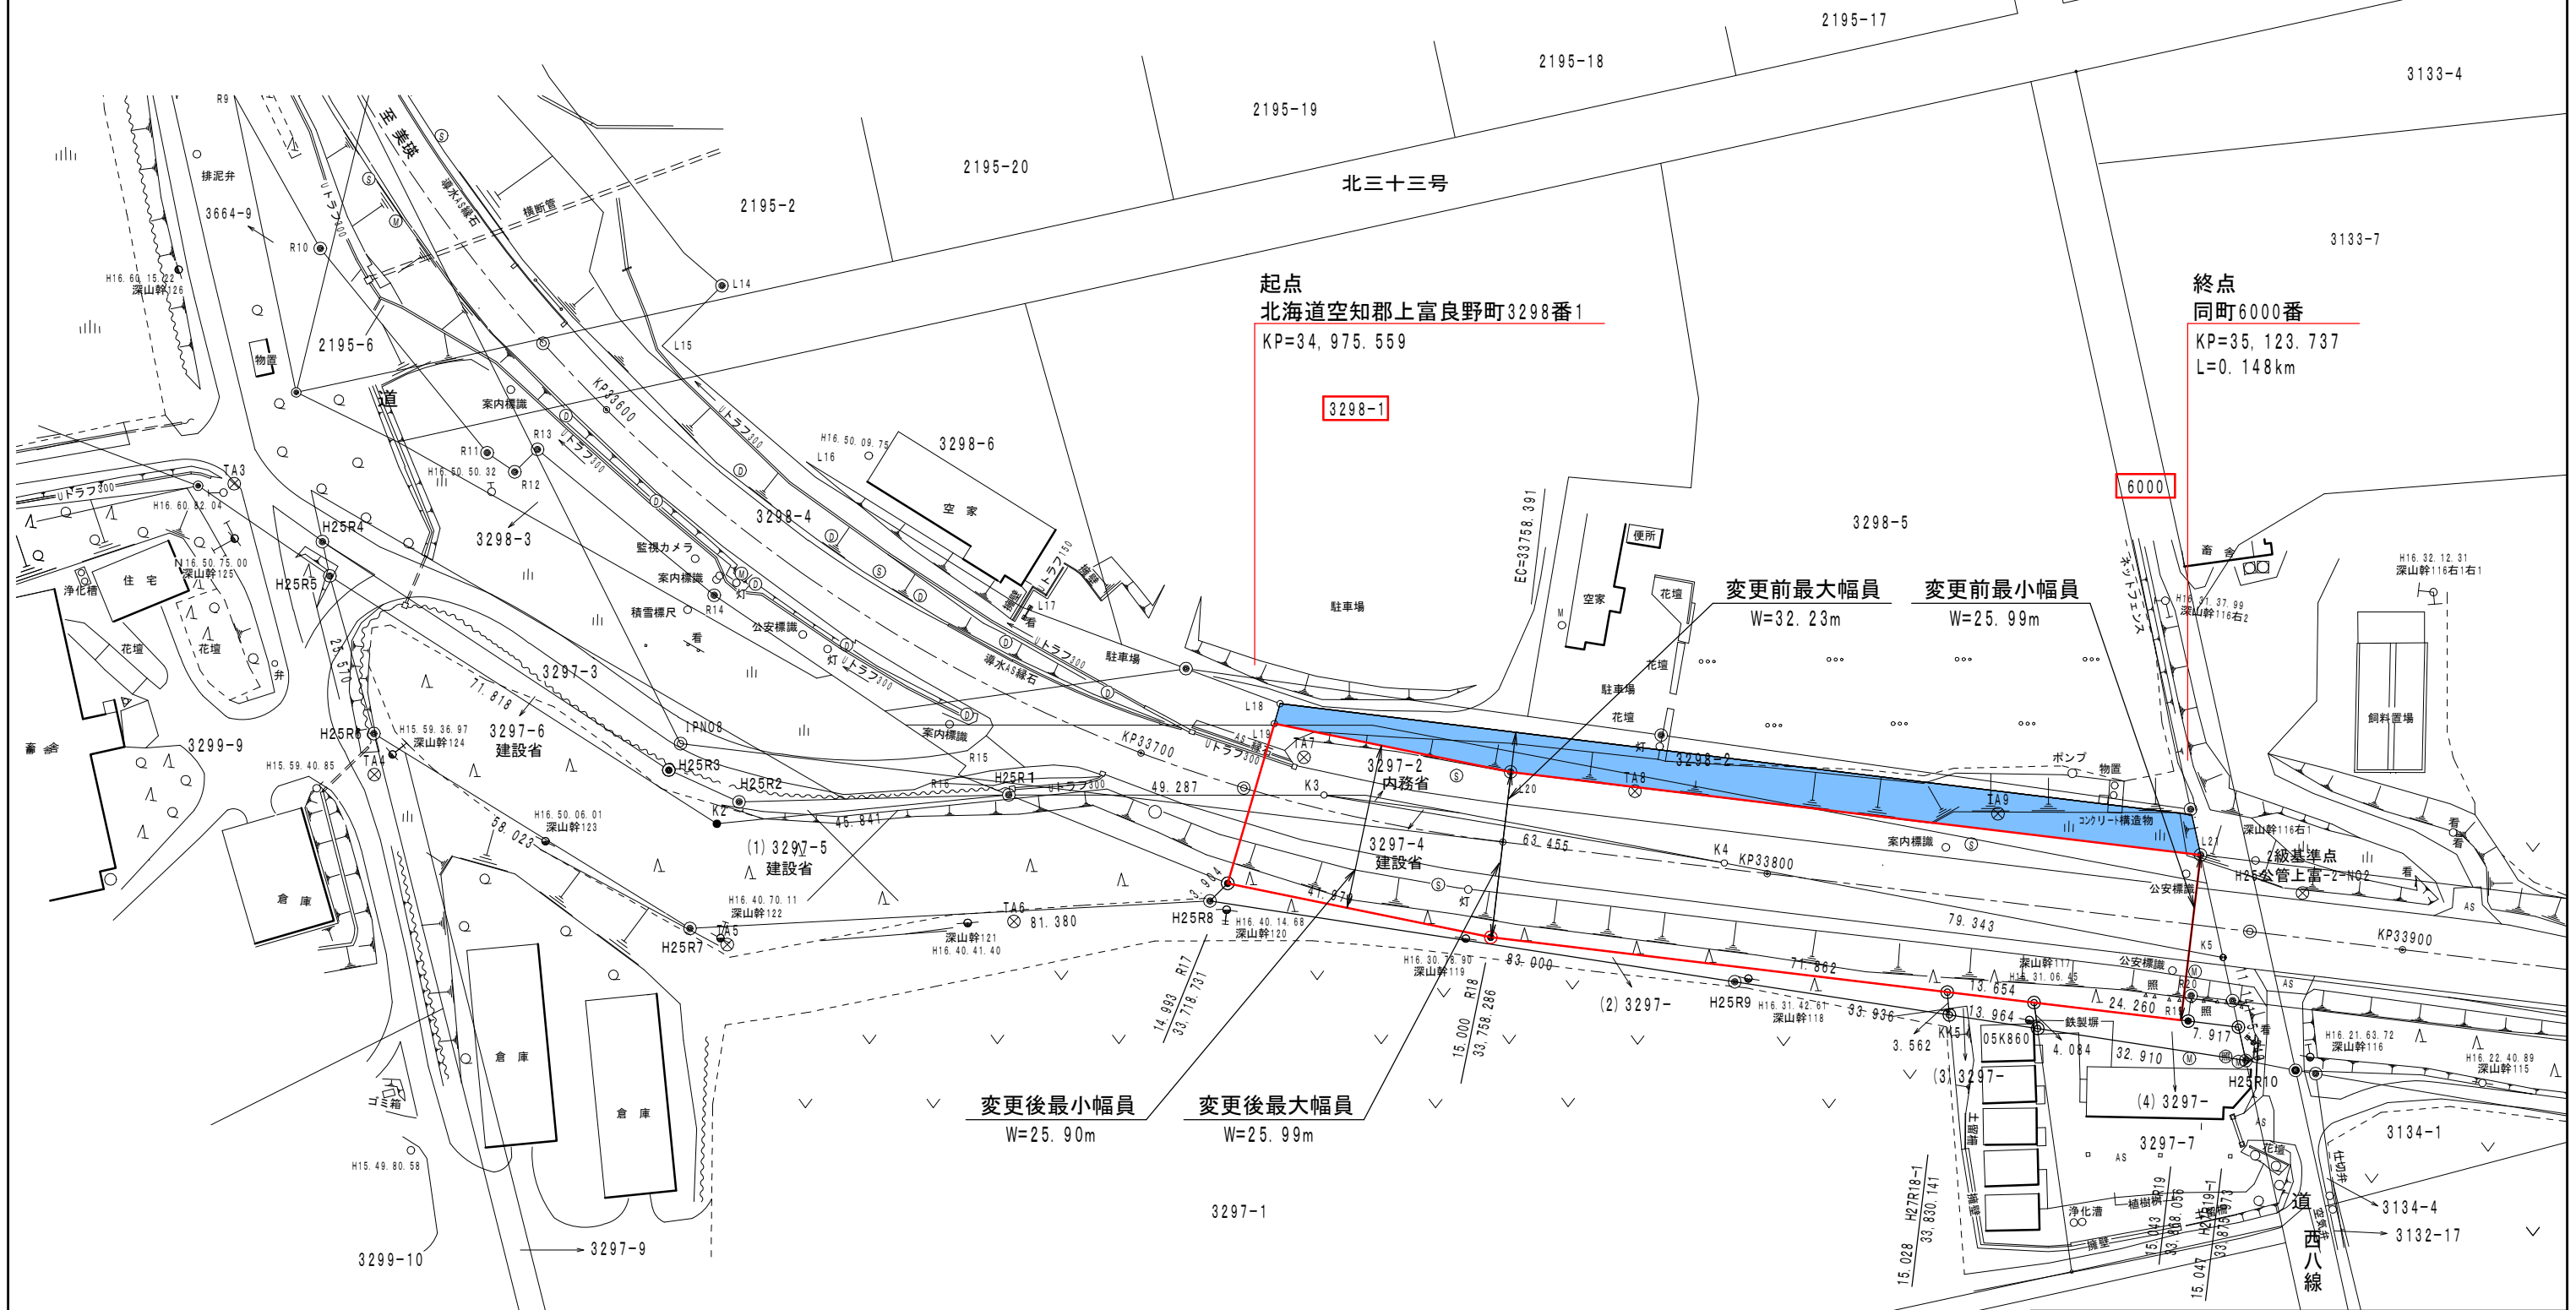

一般国道 237 号 区域変更 位置図

起点 北海道空知郡上富良野町3298番1 変更前 W=25.99m~32.23m L=0.148km
 終点 同町6000番 変更後 W=25.90m~25.99m L=0.148km

S= 1/50,000

空知郡上富良野町

起点
北海道空知郡上富良野町3298番1
KP=34,975.559

終点
同町6000番
KP=35,123.737
L=0.148km

変更後最小幅員
W=25.90m

変更後最大幅員
W=25.99m

変更前最大幅員
W=32.23m

変更前最小幅員
W=25.99m

一般国道237号	
区域変更図	
縮尺 1/1000	1 葉の1
凡 例	 現在の道路区域
	 区域の減少部分

15.034 H27R18-2
33,843.796

3296-1