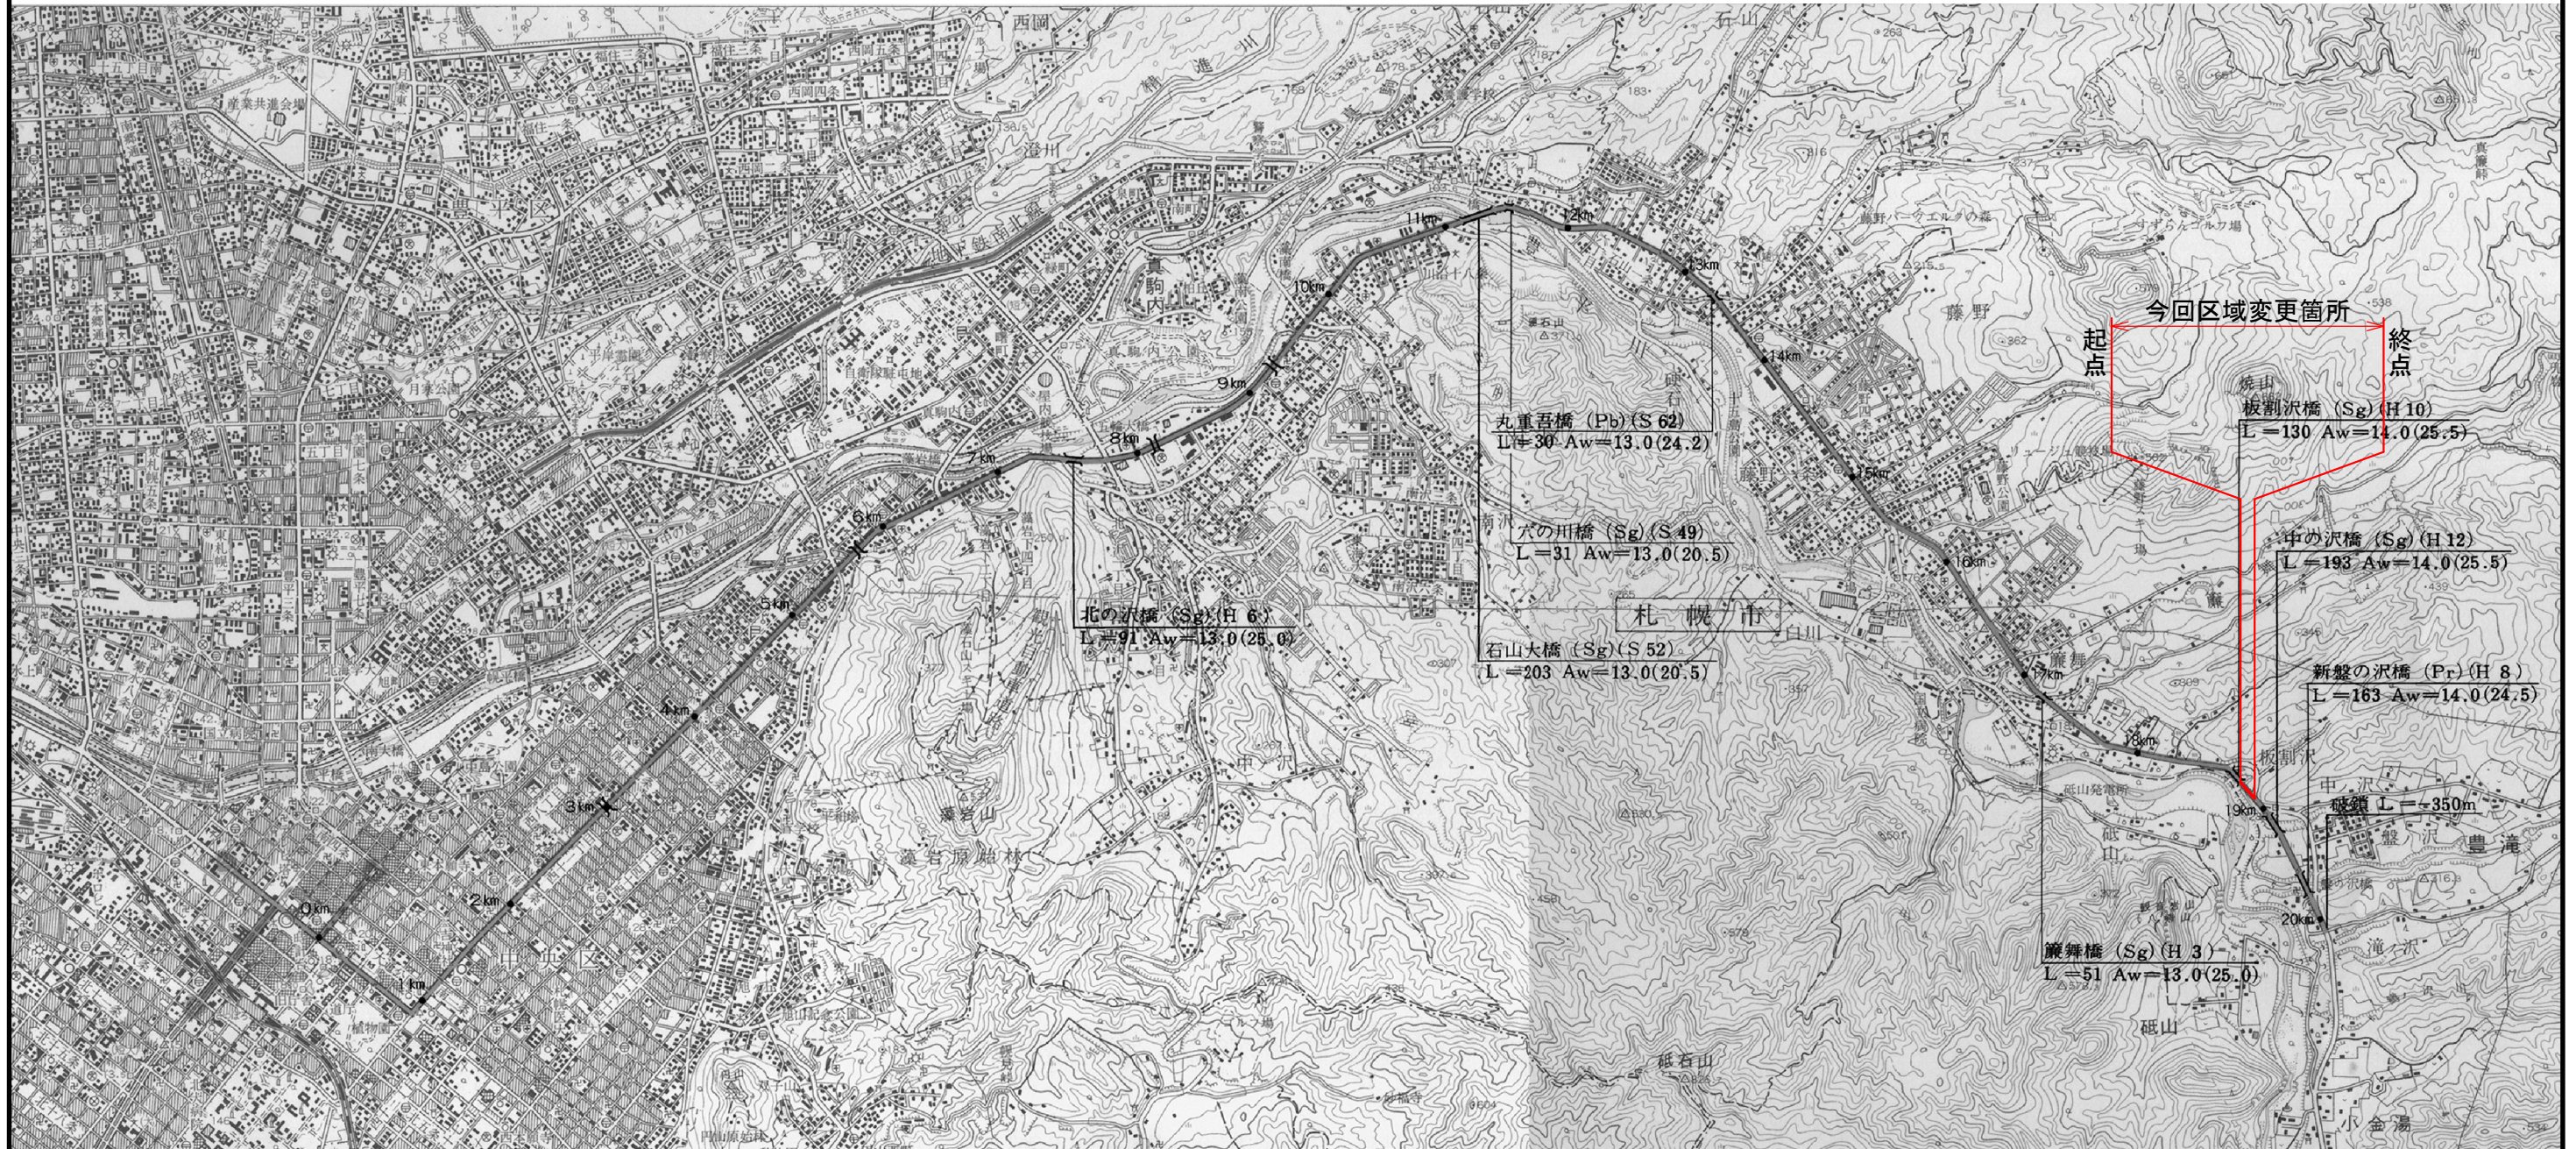

一般国道230号 区域変更位置図

起点 札幌市南区簾舞512番62 地先

変更前 W=29.92m ~ 111.05m L=0.229km

終点 同市南区簾舞513番17

変更後 W=50.13m ~ 111.05m L=0.229km

縮尺 1/50,000