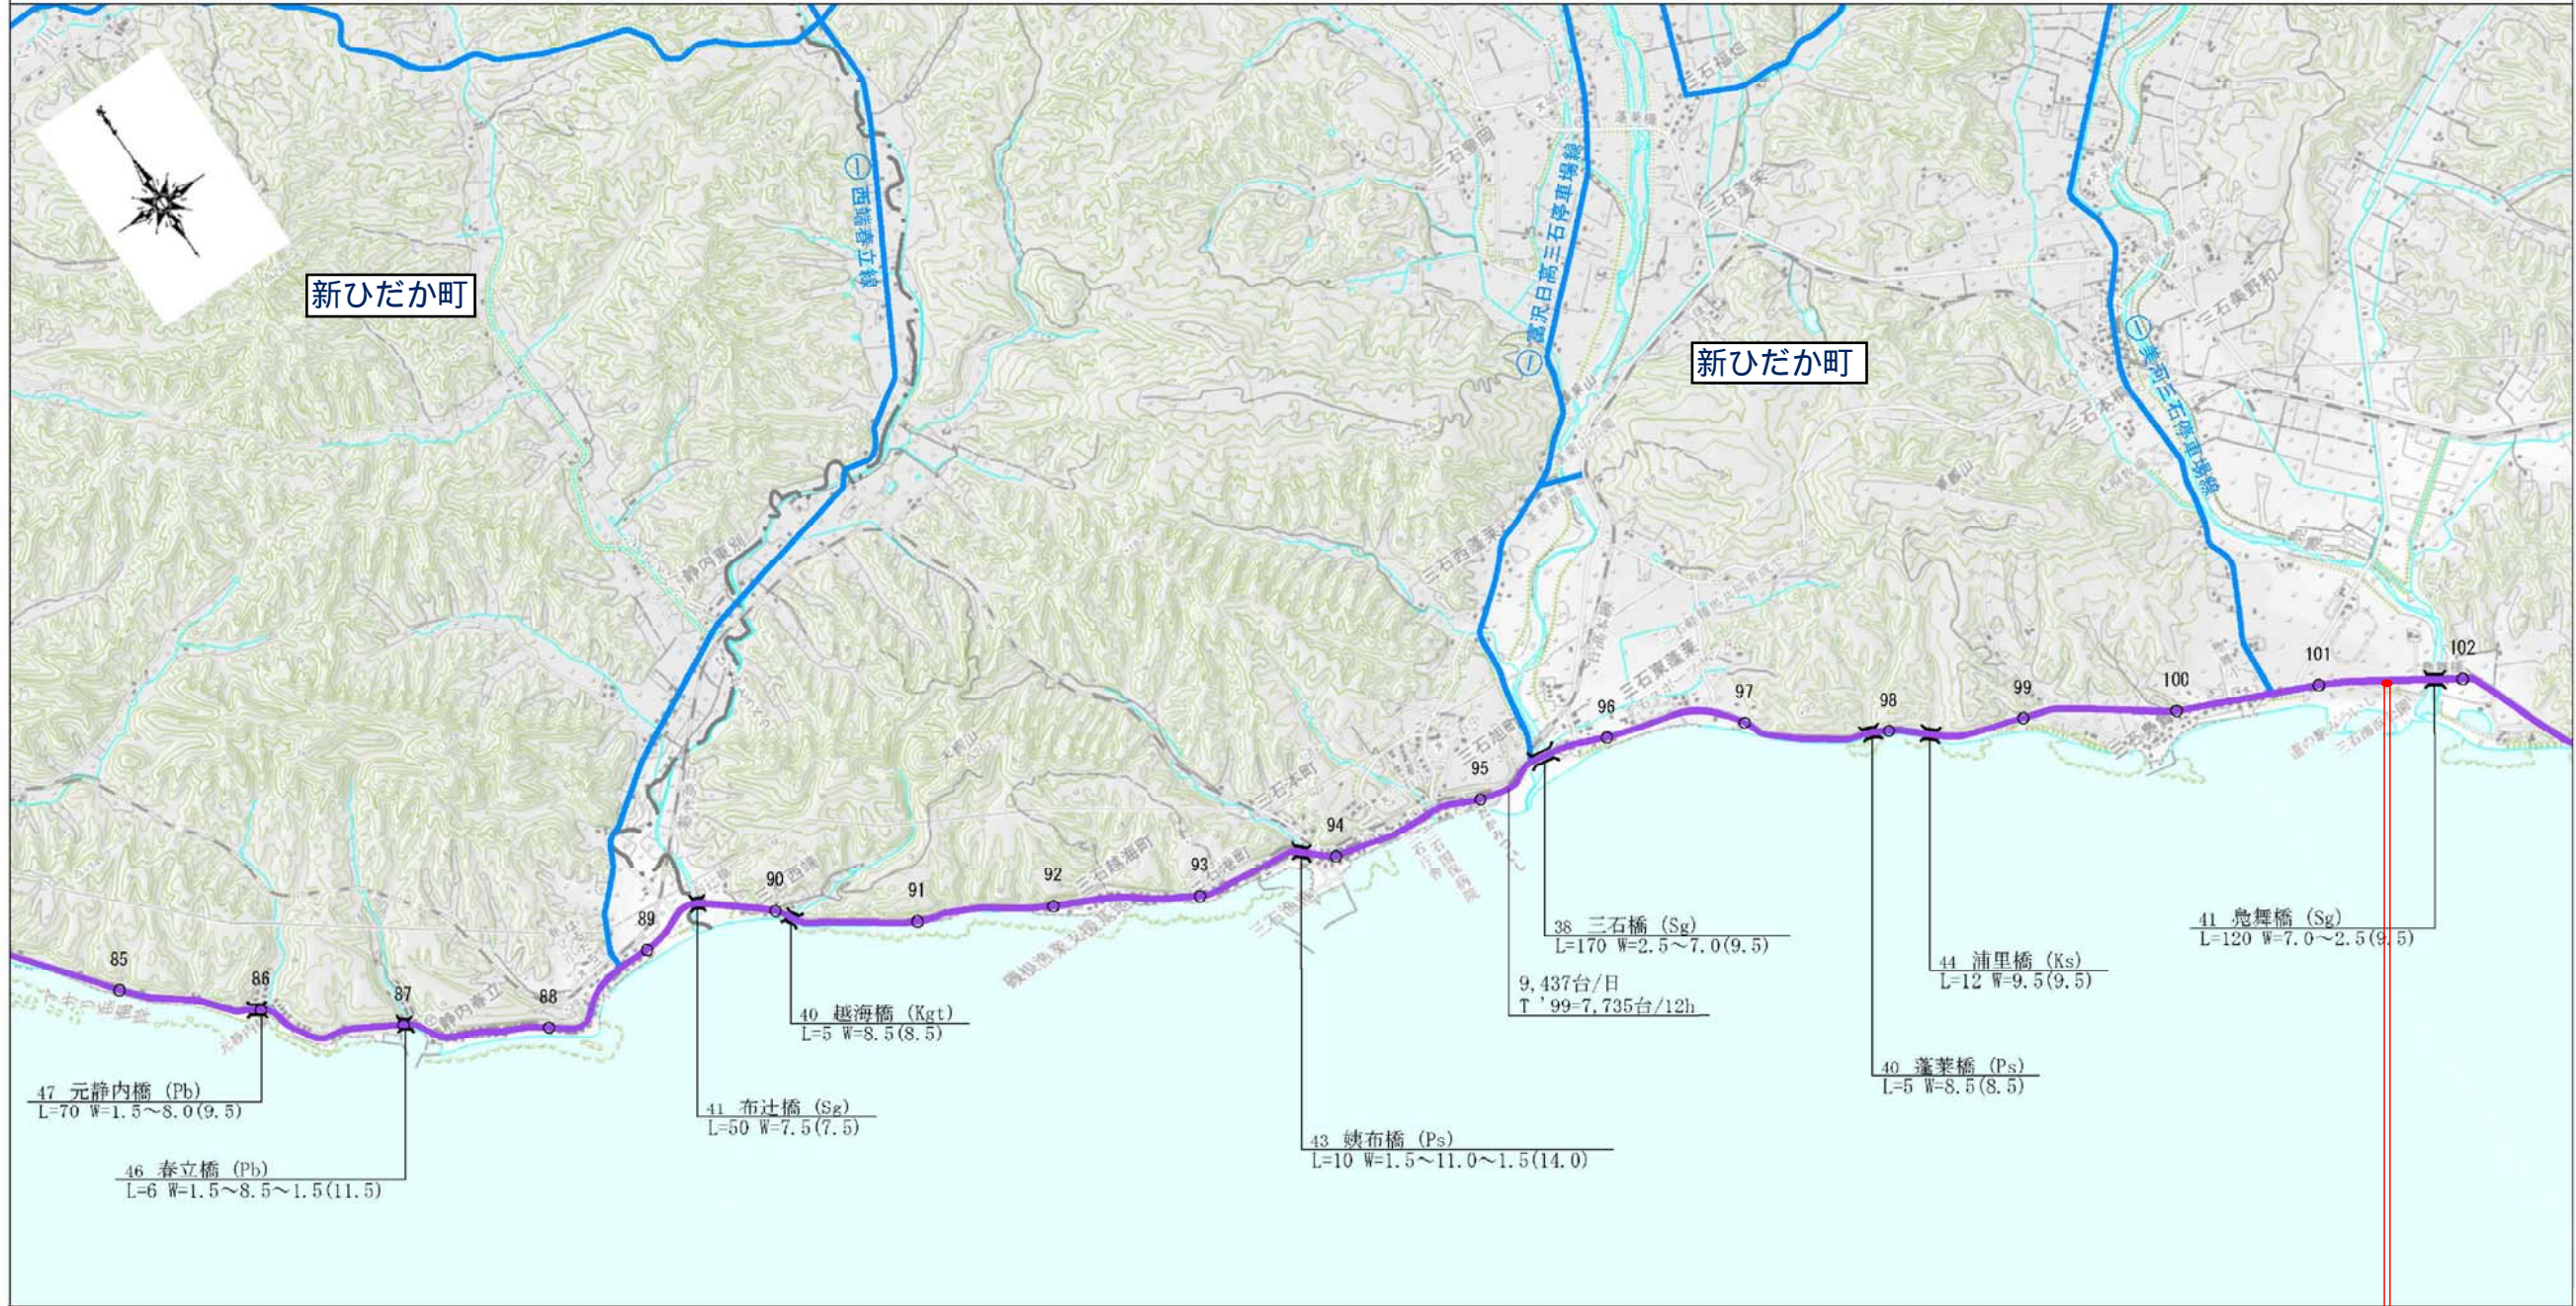

一般国道235号及び237号 供用開始位置図

235号

二三五号

浦河国道

6/7

起点 北海道日高郡新ひだか町三石鳧舞182番1から
 終点 同町 三石鳧舞182番5まで L=0.024km

235号

二三五号

浦河国道

6/7

起点 終点

1:50,000
0m 800m

供用開始図

一般国道235号及び237号	
供用開始図	
縮尺 1/1000	1 葉 の 1
凡 例	 供用済み部分
	 供用開始する部分