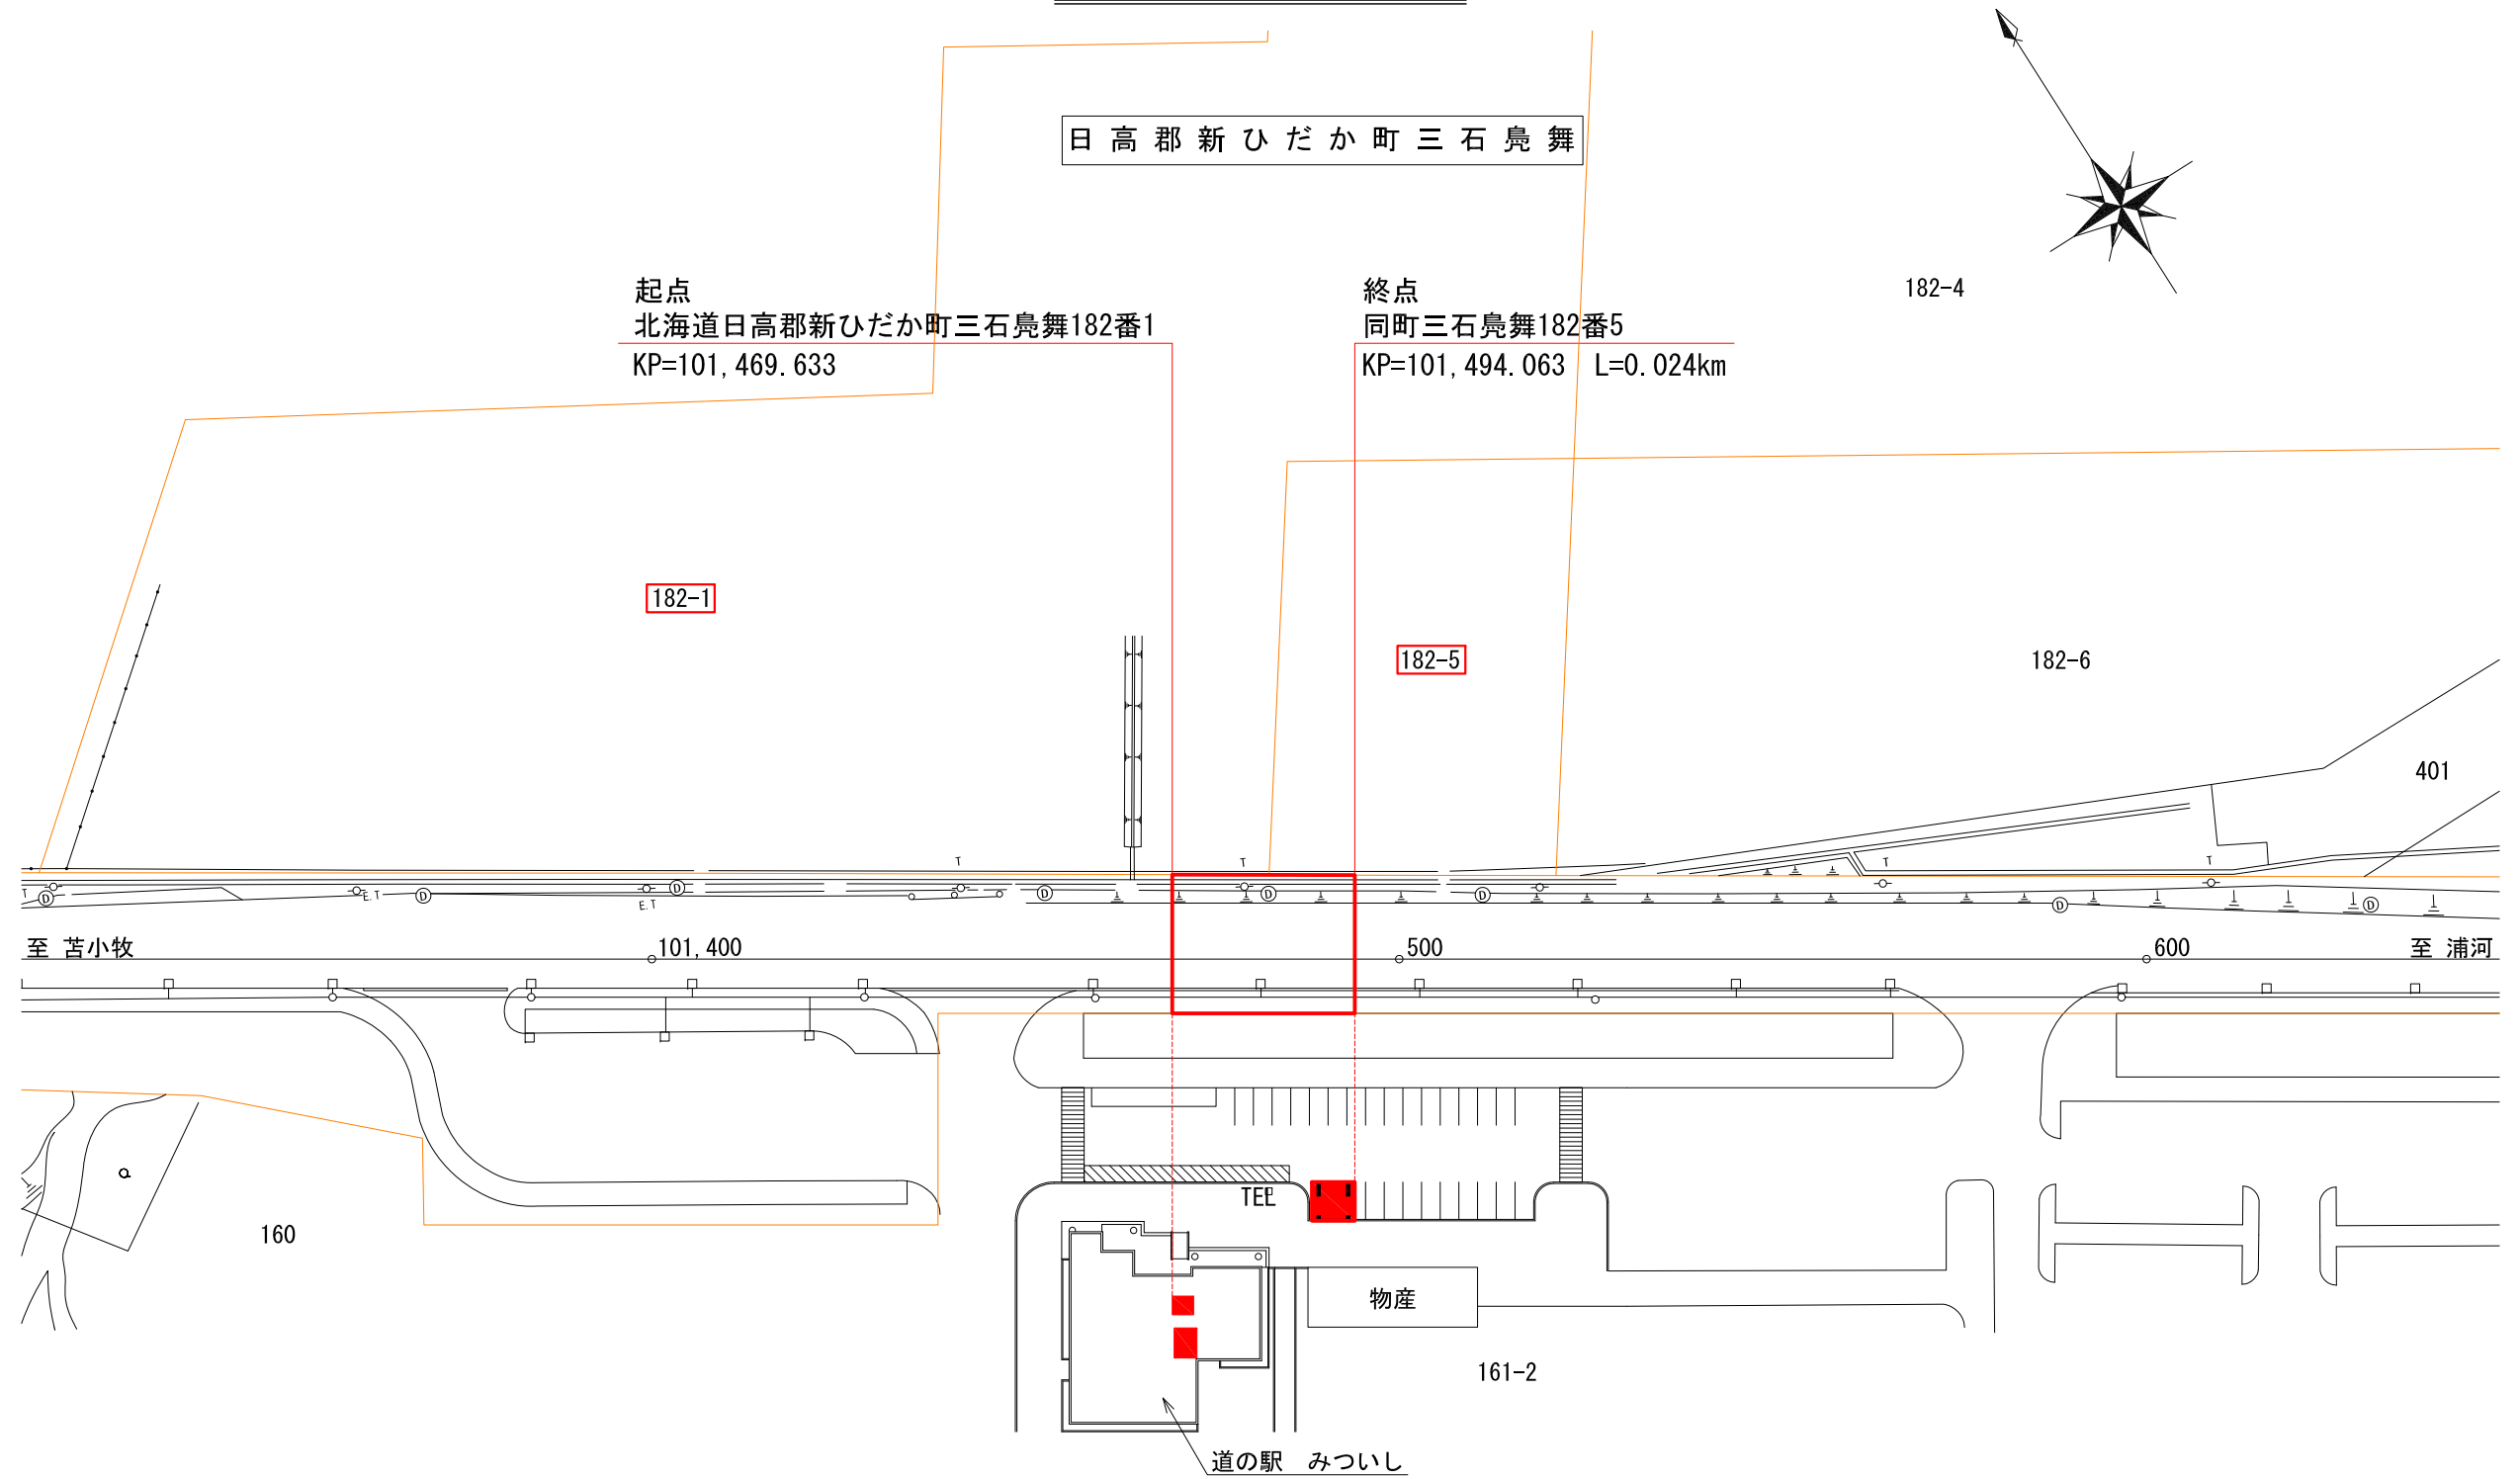

一般国道235号及び237号 供用開始位置図

235号

二三五号

浦河国道

6/7

起点 北海道日高郡新ひだか町三石鳧舞182番1から
 終点 同町 三石鳧舞182番5まで L=0.024km

235号

二三五号

浦河国道

6/7

起点 終点

1:50,000
0m 800m

供用開始図

一般国道235号及び237号	
供用開始図	
縮尺 1/1000	1 葉 の 1
凡 例	 供用済み部分
	 供用開始する部分