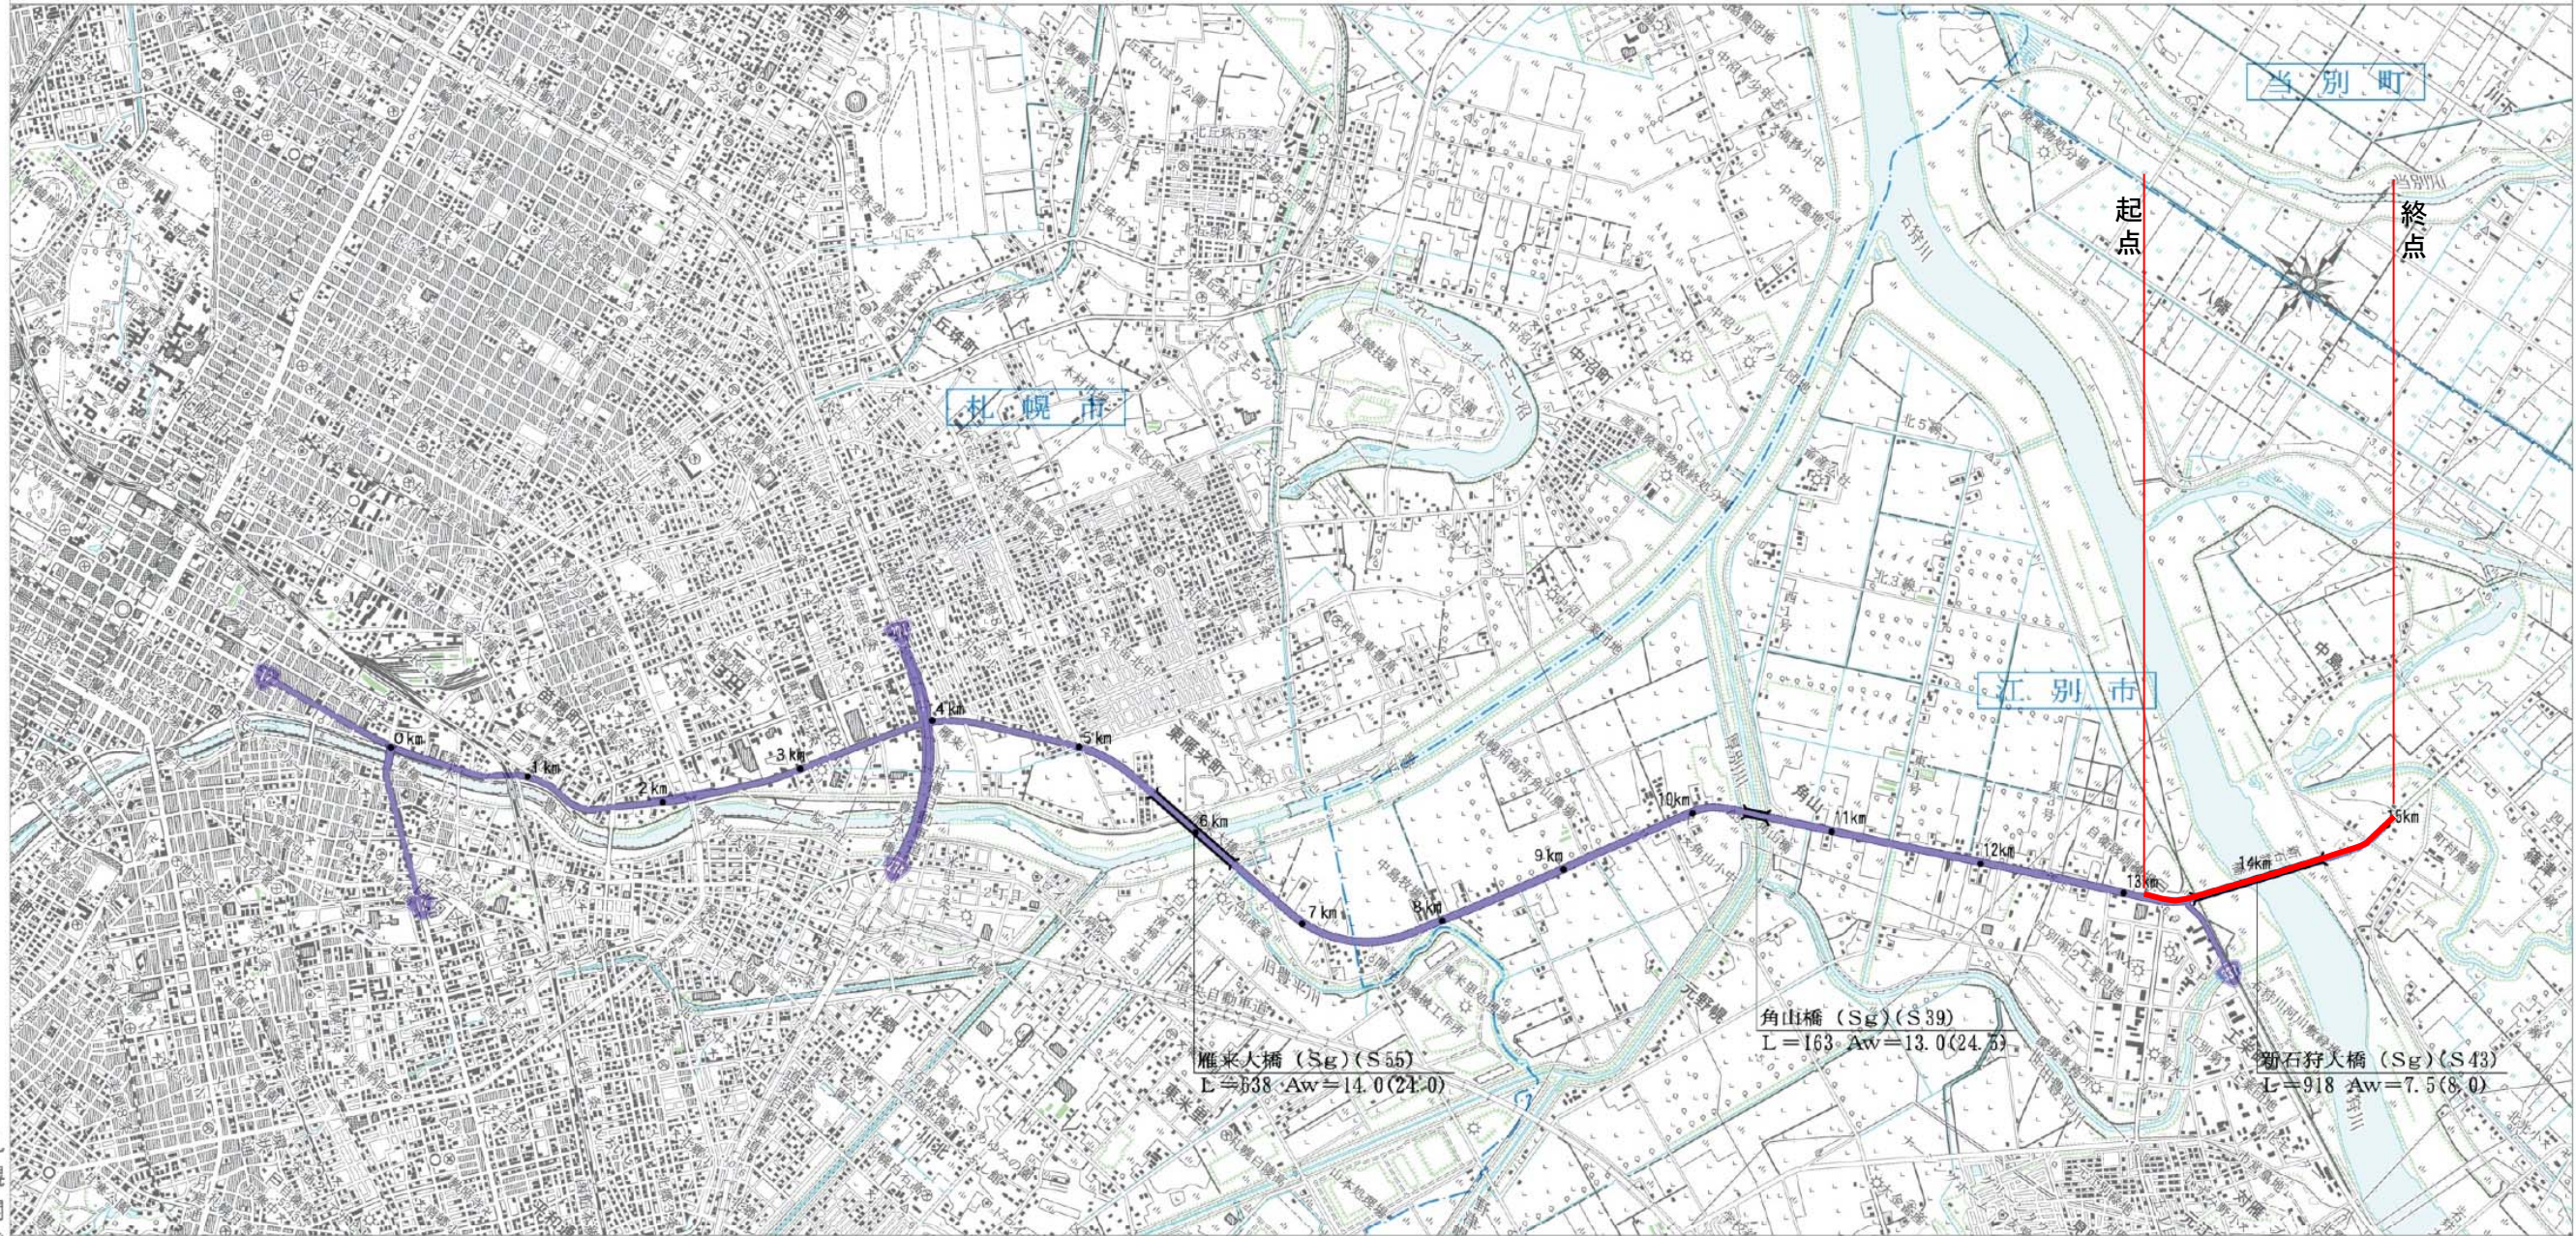

一般国道275号 供用開始位置図

起点 江別市角山133番1

終点 同市篠津266番3

L=2.057 km

二七五号

空知国道

1/12

二七五号

空知国道

1/12

札幌開発建設部

1:50,000

供用開始図 (1)

起点  
江別市角山133番1  
BP=-147.440m

133-1  
総理府

接合線  
P=8.188