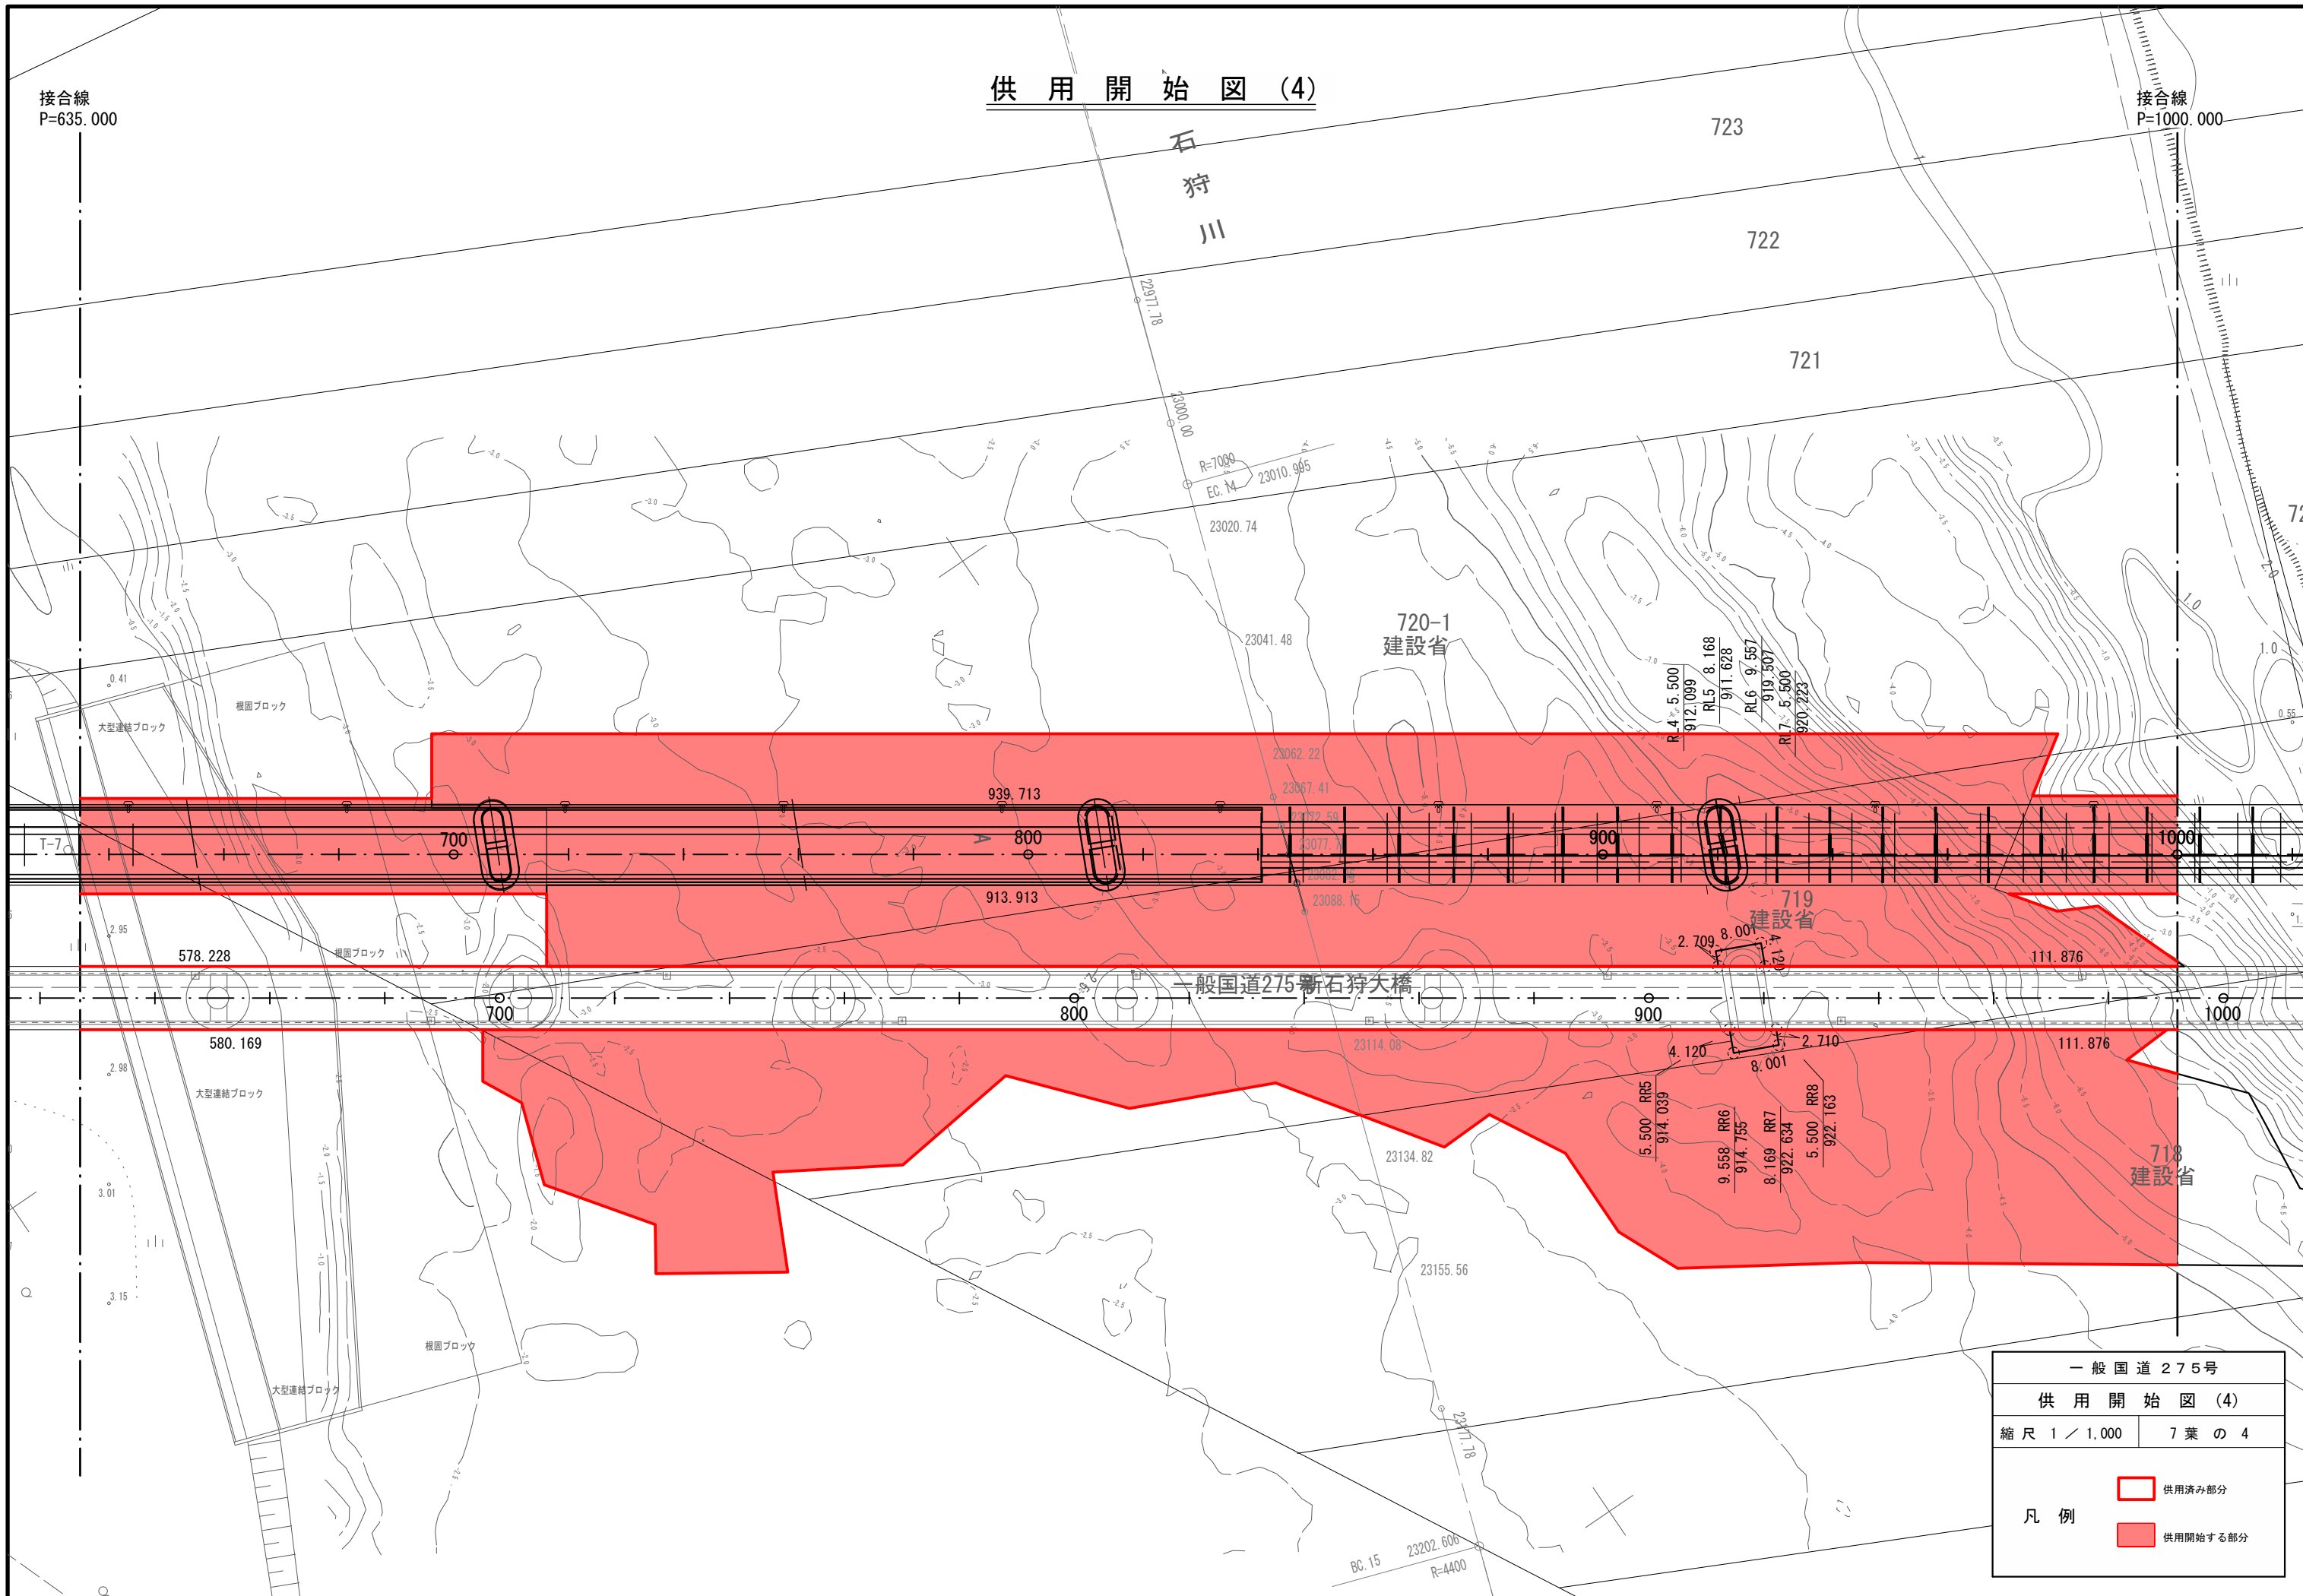

一般国道275号 供用開始位置図

起点 江別市角山133番1

終点 同市篠津266番3

L=2.057 km

二七五号

空知国道

1/12

二七五号

一級河川 石狩川  
 供用開始図 (3) 国土交通省

一般国道 275号	
供用開始図 (3)	
縮尺 1 / 1,000	7 葉 の 3
凡例	<span style="border: 1px solid black; display: inline-block; width: 10px; height: 10px;"></span> 供用済み部分
	<span style="background-color: red; display: inline-block; width: 10px; height: 10px;"></span> 供用開始する部分
	<span style="background-color: green; display: inline-block; width: 10px; height: 10px;"></span> 供用しない部分

# 供用開始図 (4)

接合線  
P=635.000

接合線  
P=1000.000

一般国道275号	
供用開始図 (4)	
縮尺 1 / 1,000	7 葉 の 4
凡例	<span style="border: 1px solid red; display: inline-block; width: 10px; height: 10px;"></span> 供用済み部分
	<span style="background-color: red; display: inline-block; width: 10px; height: 10px;"></span> 供用開始する部分

供用開始図 (7)

終点  
同市篠津266番3  
EP=1909.304m  
L=2056.744m (2.057km)

266-3

一般国道 275号	
供用開始図 (7)	
縮尺 1 / 1,000	7 葉 の 7
凡例	<div style="display: flex; justify-content: space-between;"> <div style="border: 1px solid red; width: 15px; height: 10px; display: inline-block;"></div> 供用済み部分</div> <div style="border: 2px solid red; width: 15px; height: 10px; display: inline-block;"></div> 供用開始する部分