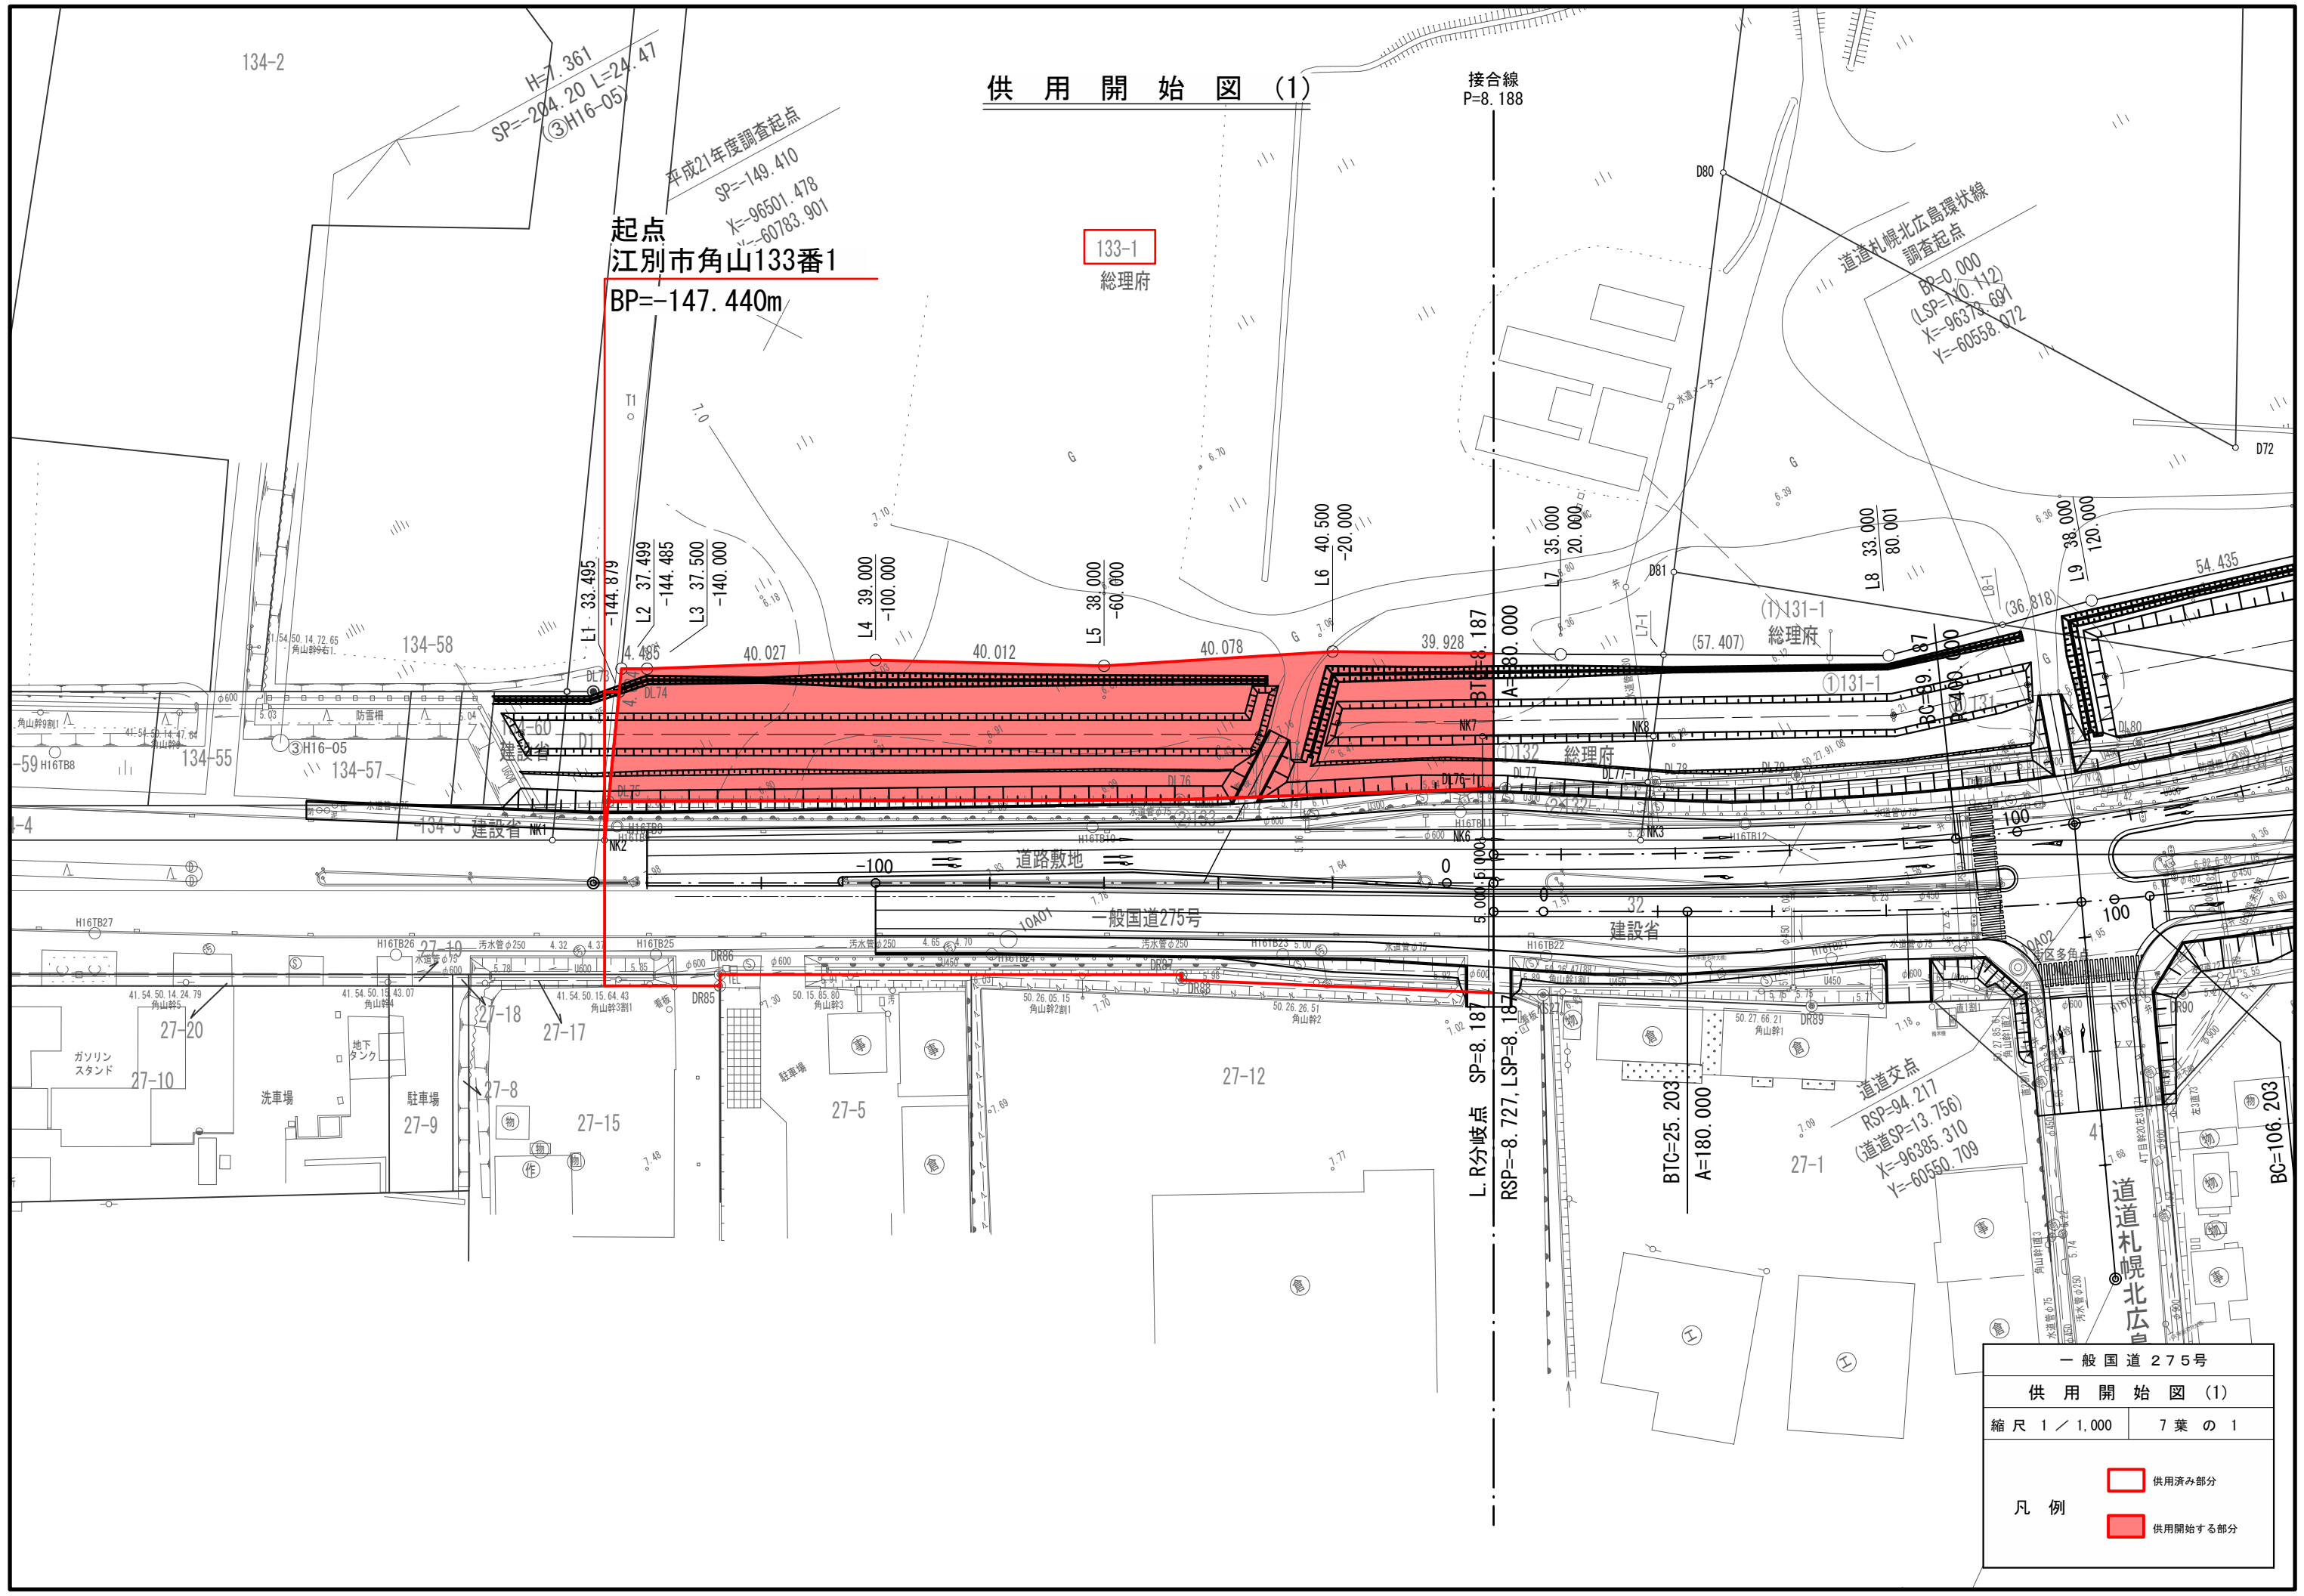

一般国道275号 供用開始位置図

起点 江別市角山133番1

終点 同市篠津266番3

L=2.057 km

二七五号

空知国道

1/12

二七五号

空知国道

1/12

札幌開発建設部

1:50,000

供用開始図 (1)

起点  
江別市角山133番1  
BP=-147.440m

133-1  
総理府

接合線  
P=8.188

一般国道275号	
供用開始図 (1)	
縮尺 1 / 1,000	7 葉 の 1
凡例	<span style="border: 1px solid red; display: inline-block; width: 10px; height: 10px;"></span> 供用済み部分
	<span style="background-color: red; display: inline-block; width: 10px; height: 10px;"></span> 供用開始する部分