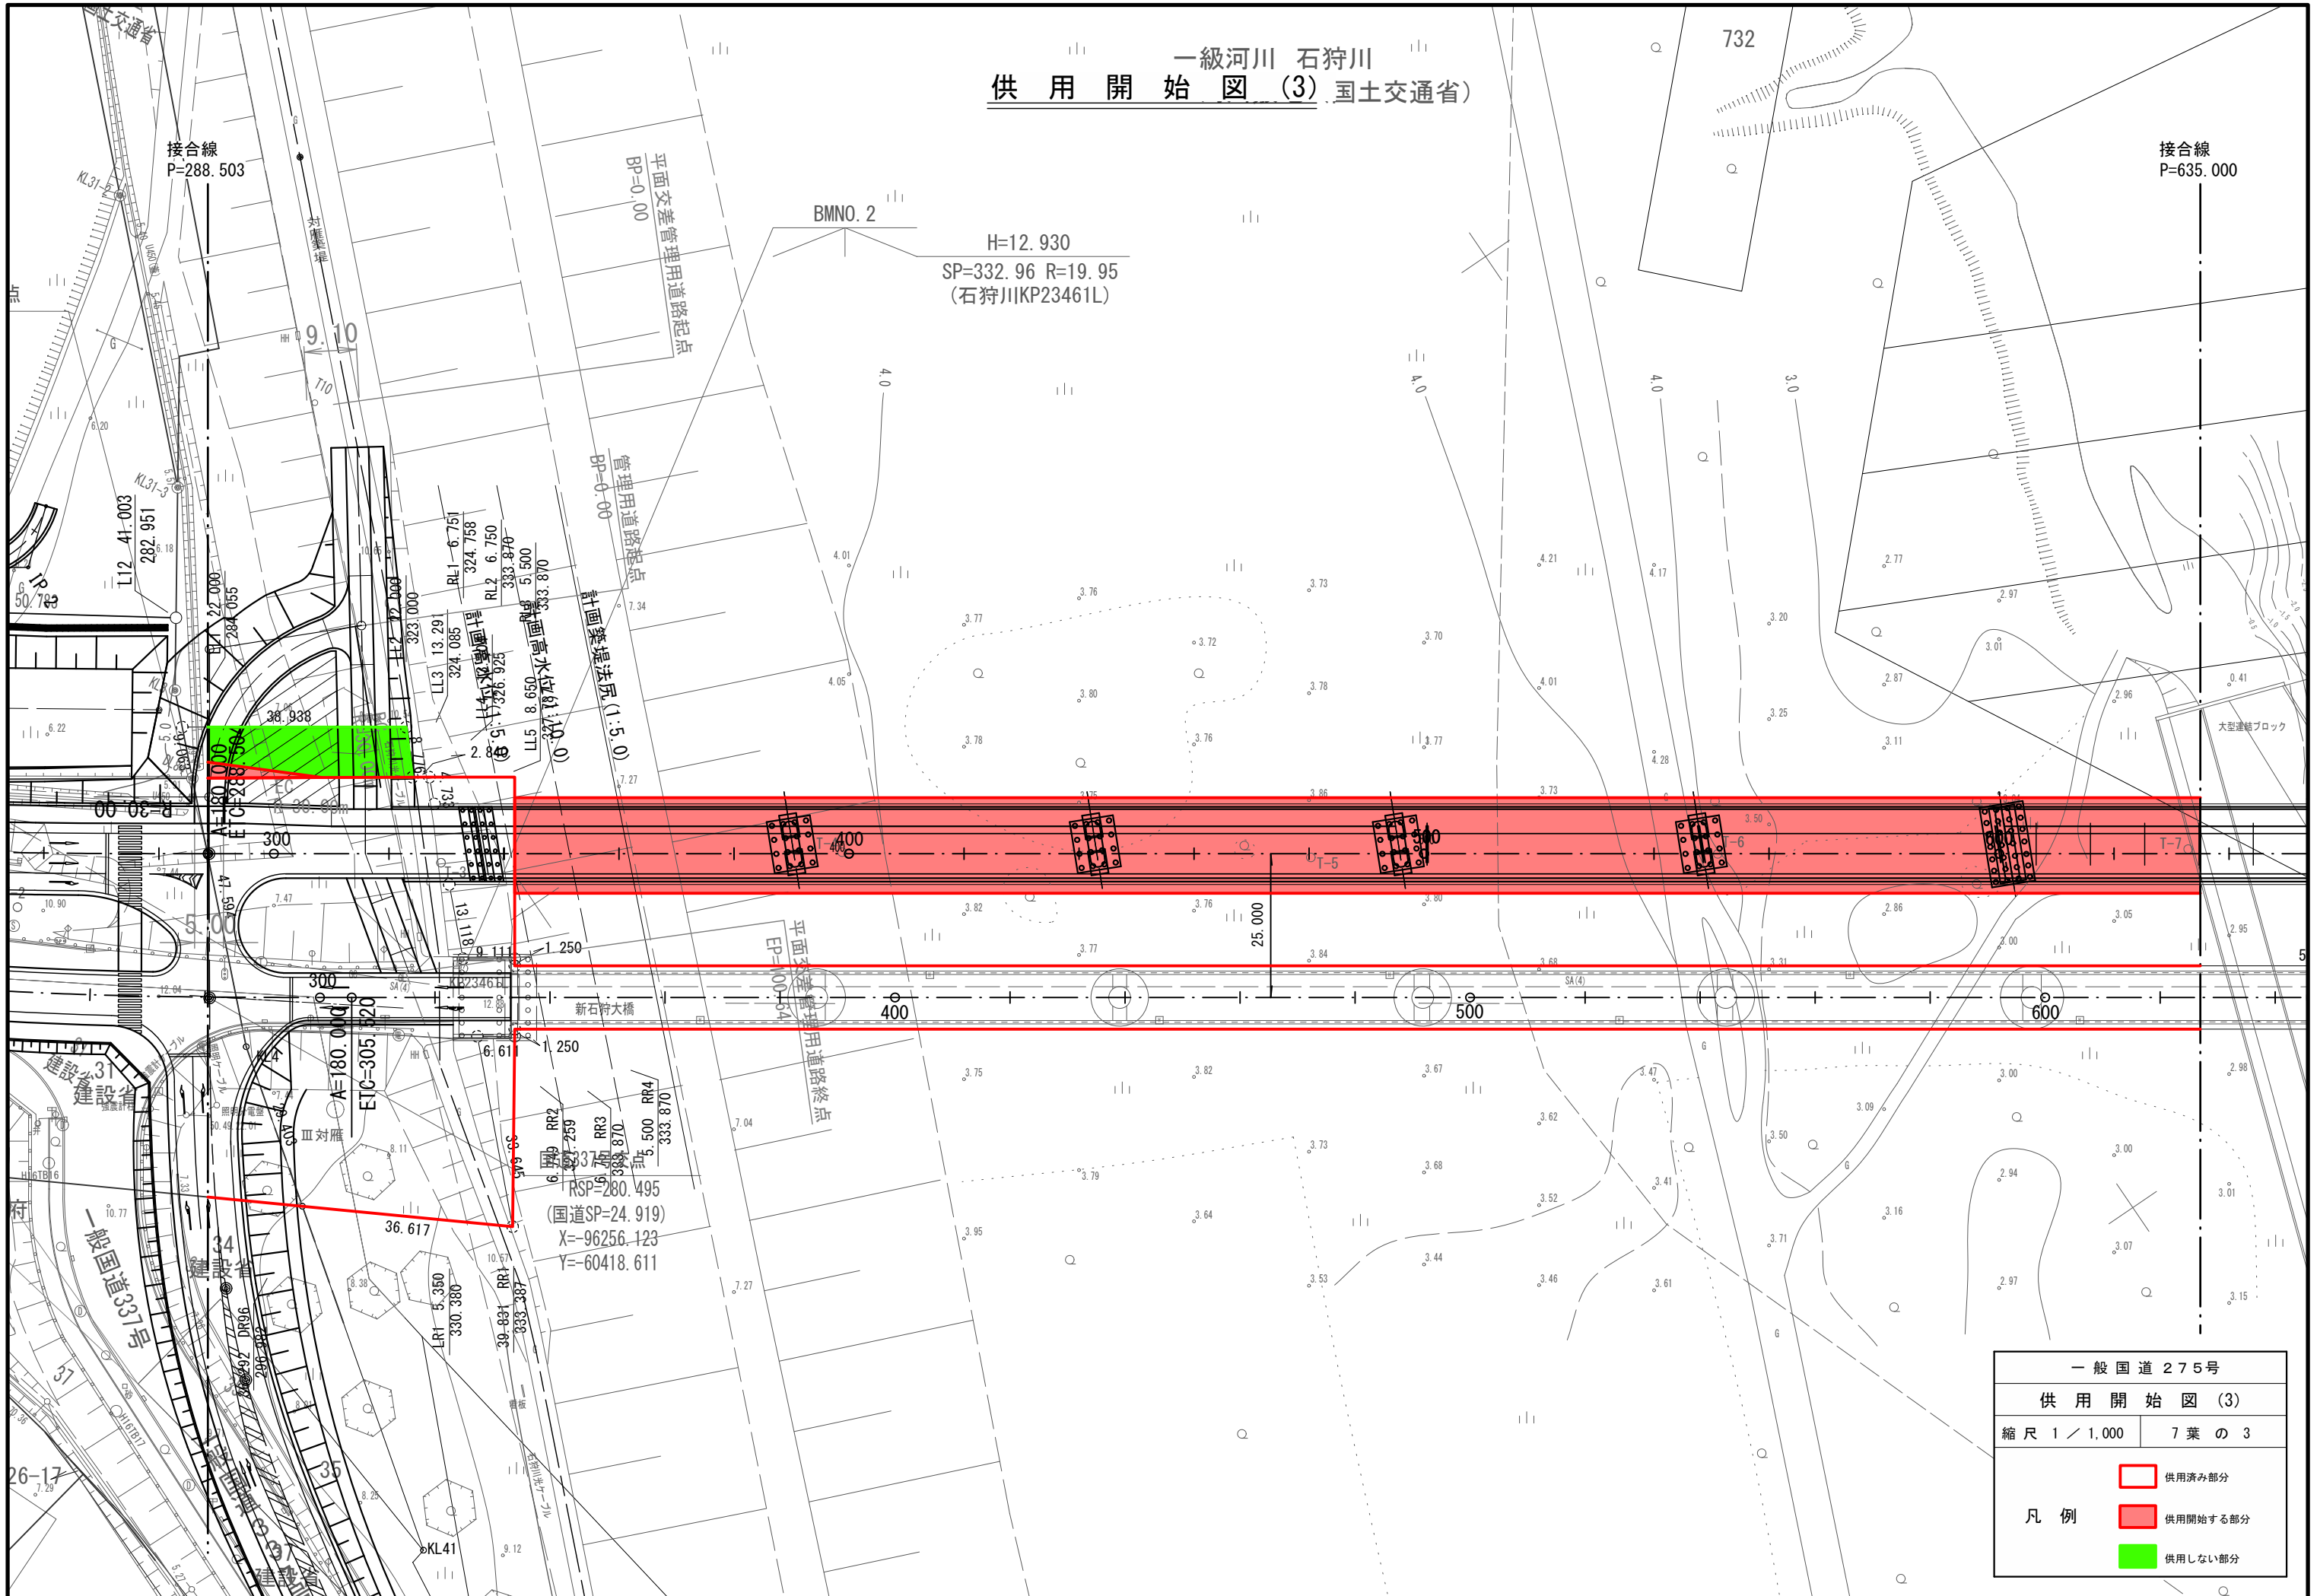

一級河川 石狩川
供用開始図 (3) 国土交通省

一般国道 275号	
供用開始図 (3)	
縮尺 1 / 1,000	7 葉 の 3
凡例	 供用済み部分
	 供用開始する部分
	 供用しない部分