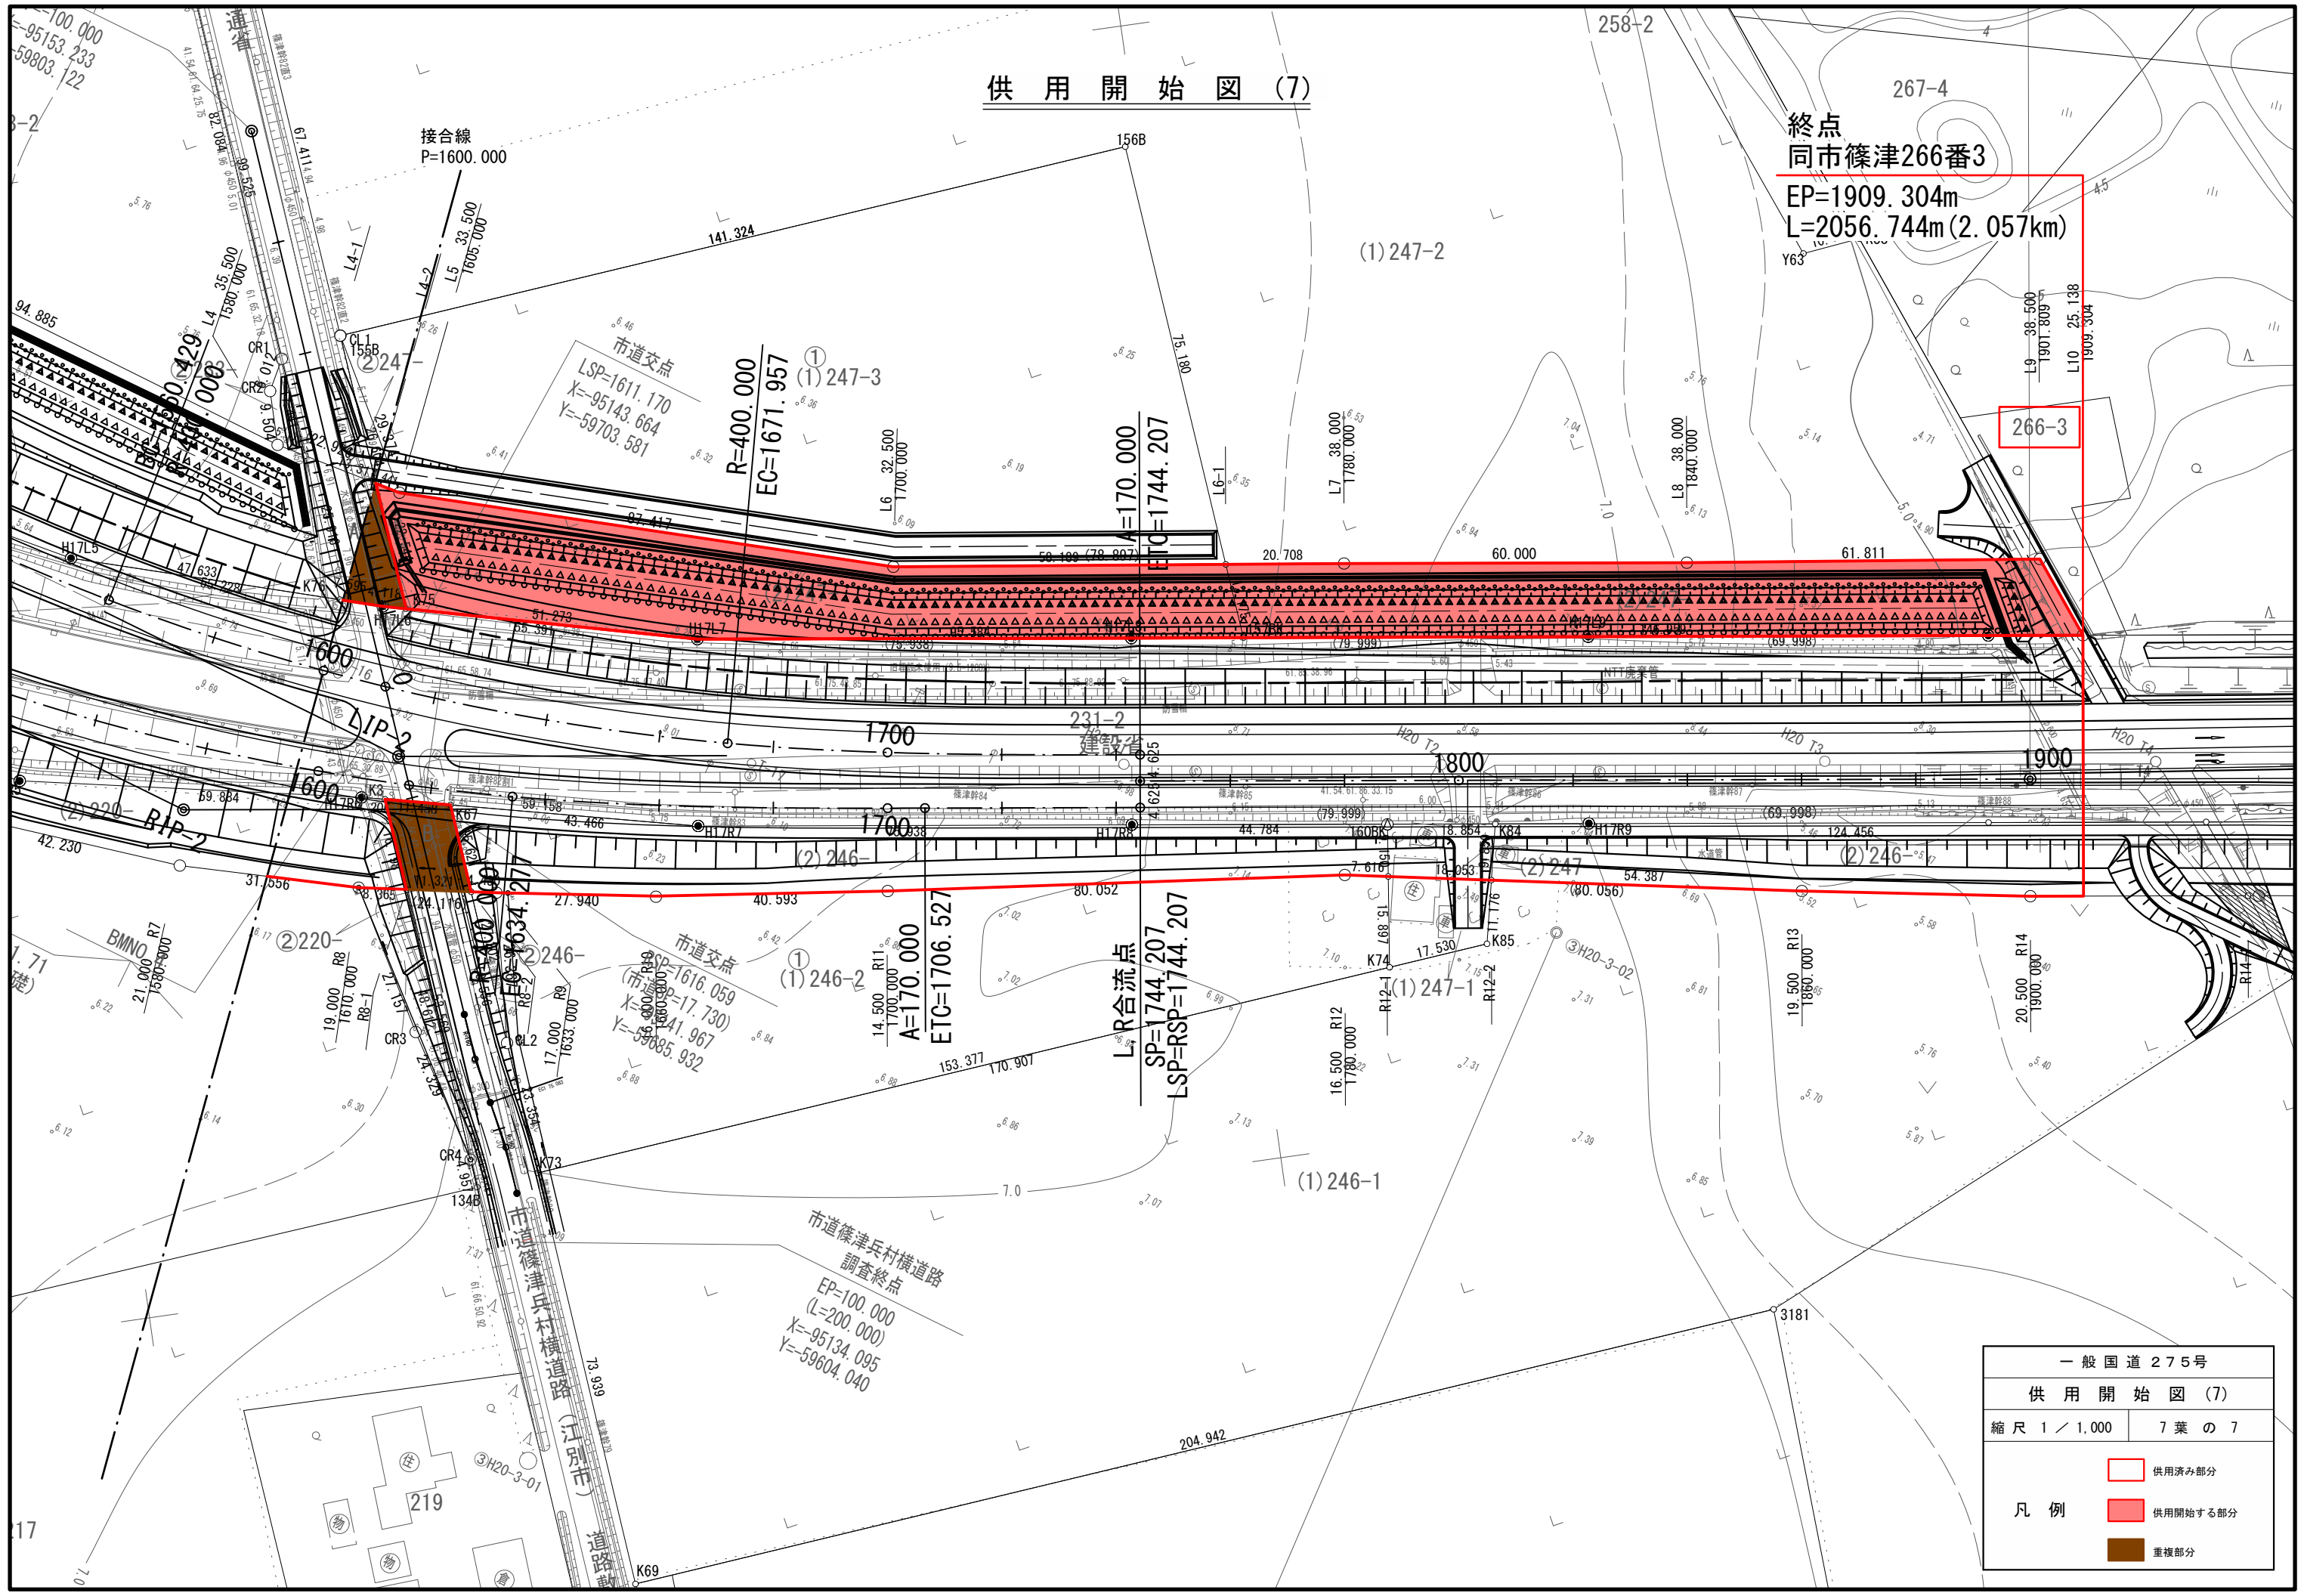

供用開始図 (7)

終点  
同市篠津266番3  
EP=1909.304m  
L=2056.744m (2.057km)

266-3

一般国道 275号	
供用開始図 (7)	
縮尺 1 / 1,000	7 葉 の 7
凡例	<div style="display: flex; justify-content: space-between;"> <div style="border: 1px solid red; width: 15px; height: 10px; display: inline-block;"></div> 供用済み部分</div> <div style="border: 2px solid red; width: 15px; height: 10px; display: inline-block;"></div> 供用開始する部分