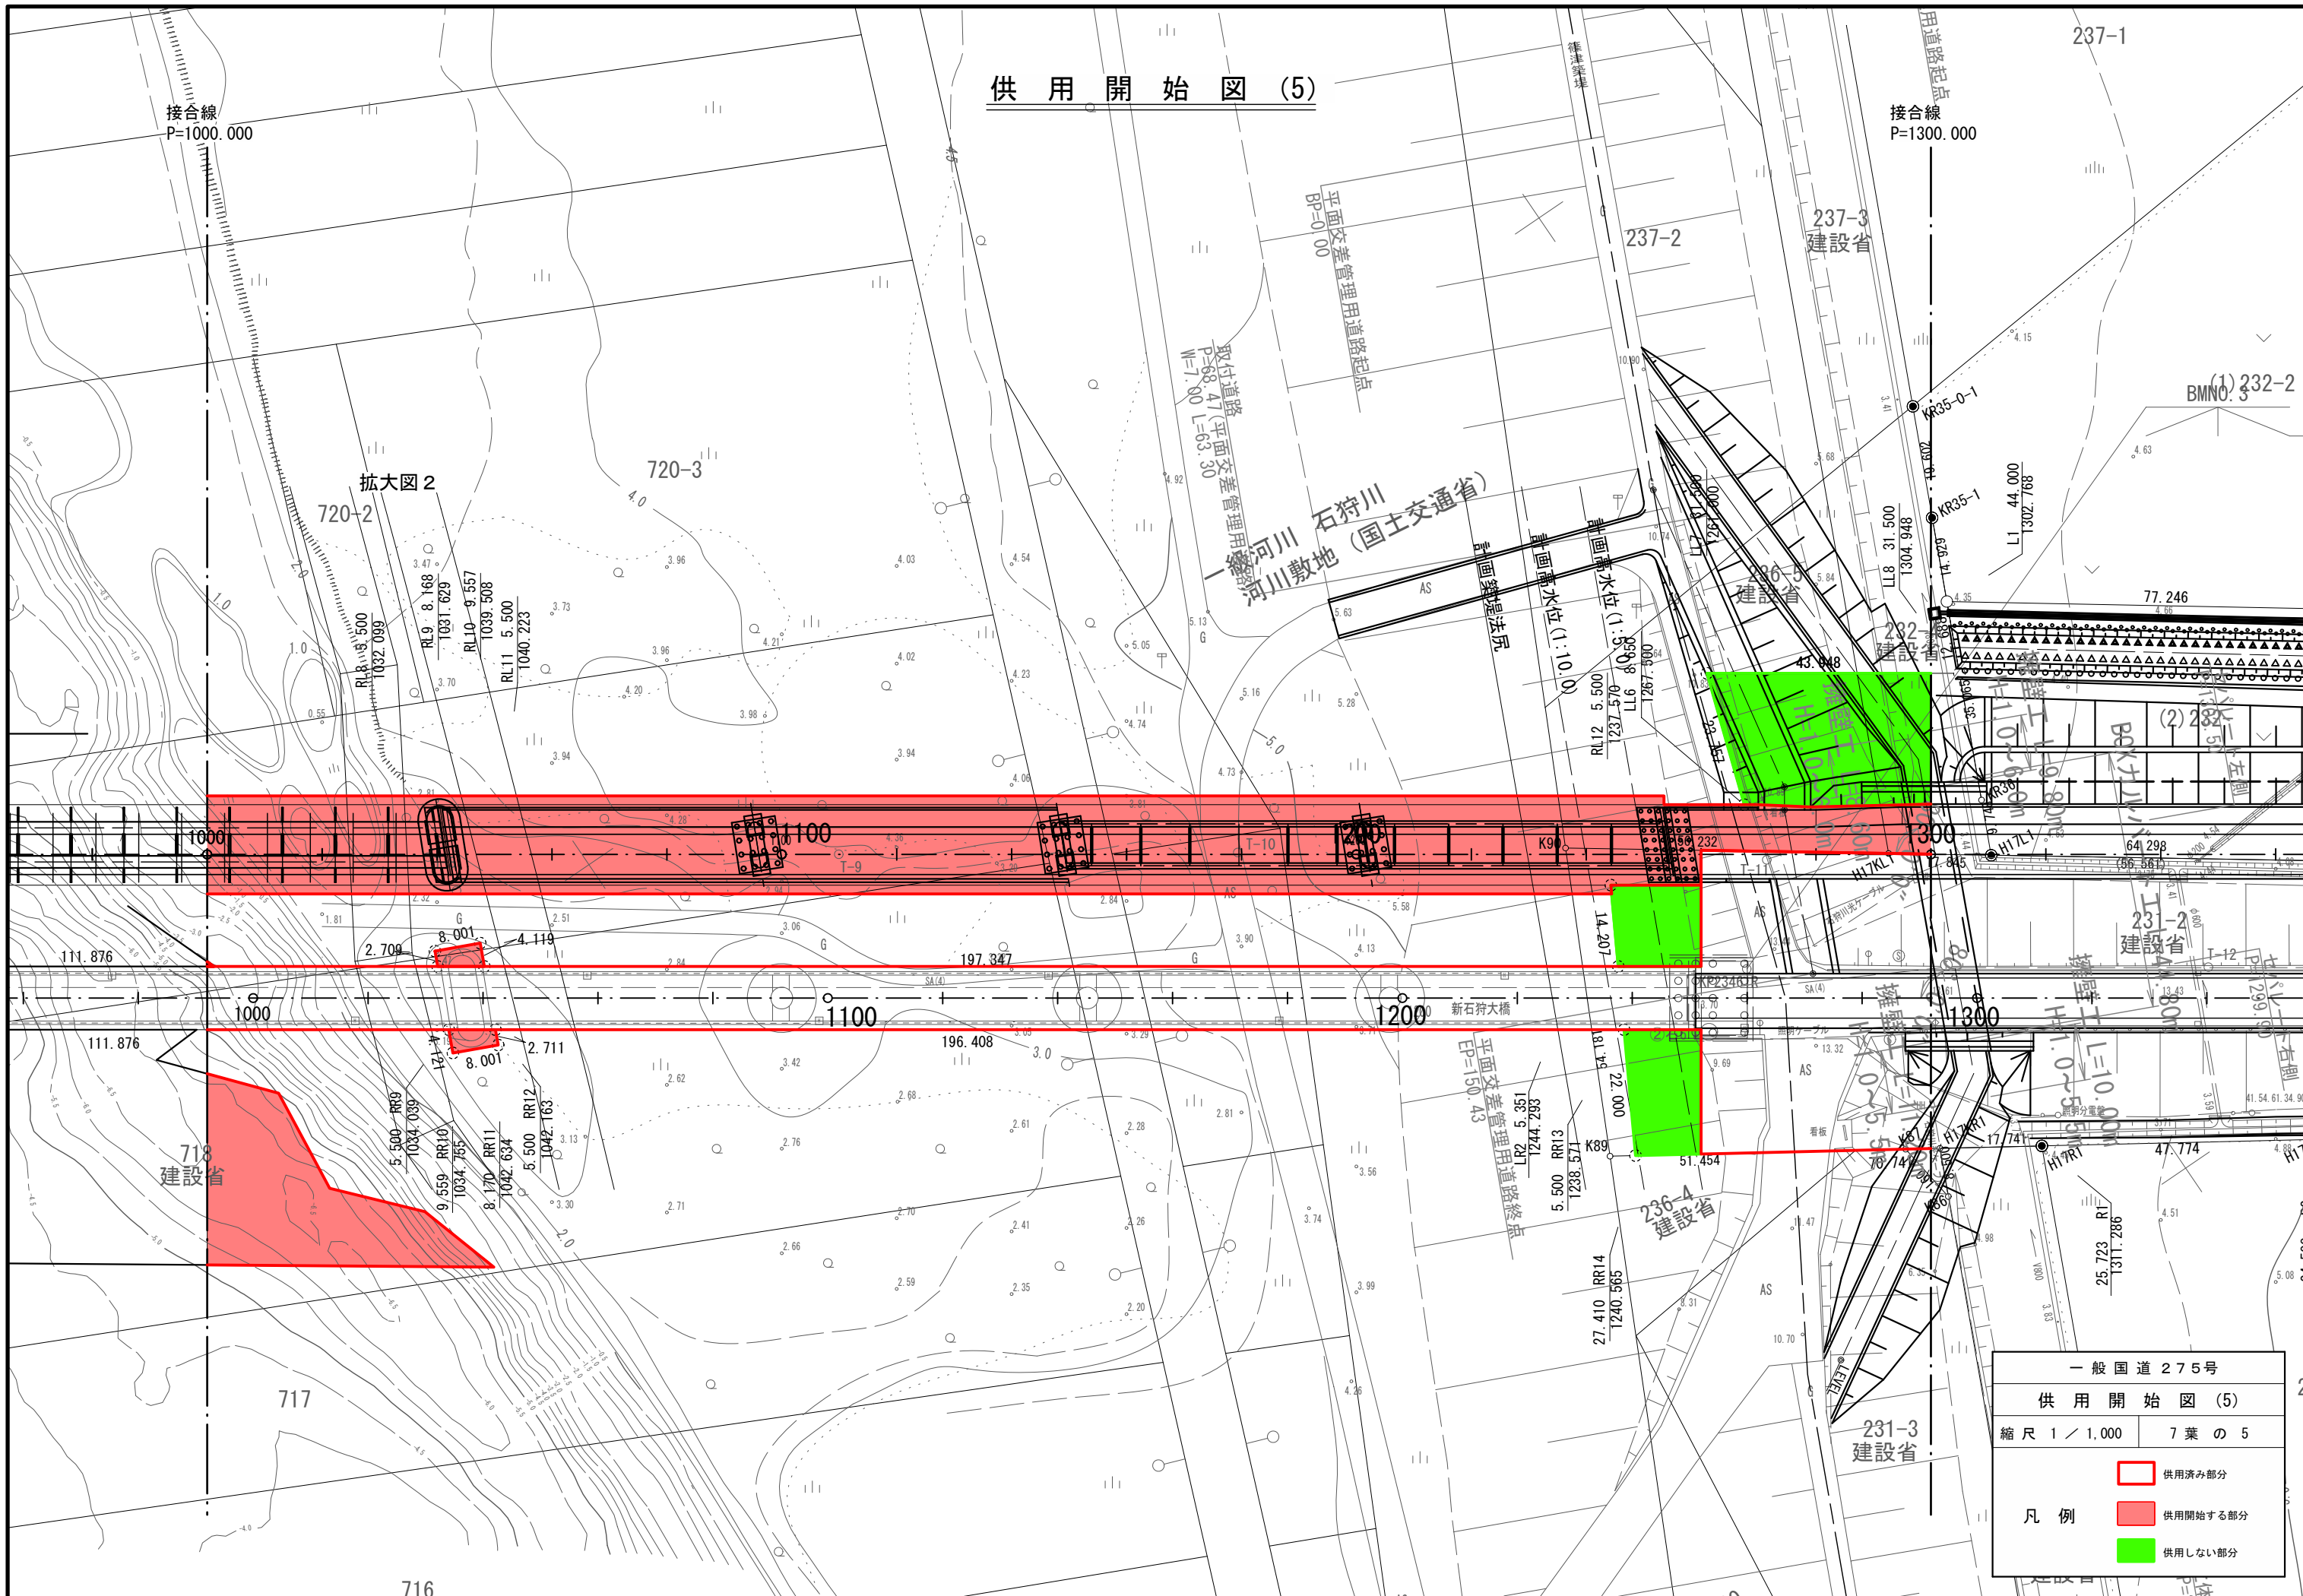

供用開始図 (5)

一般国道 275号	
供用開始図 (5)	
縮尺 1 / 1,000	7 葉 の 5
凡例	 供用済み部分 供用開始する部分 供用しない部分