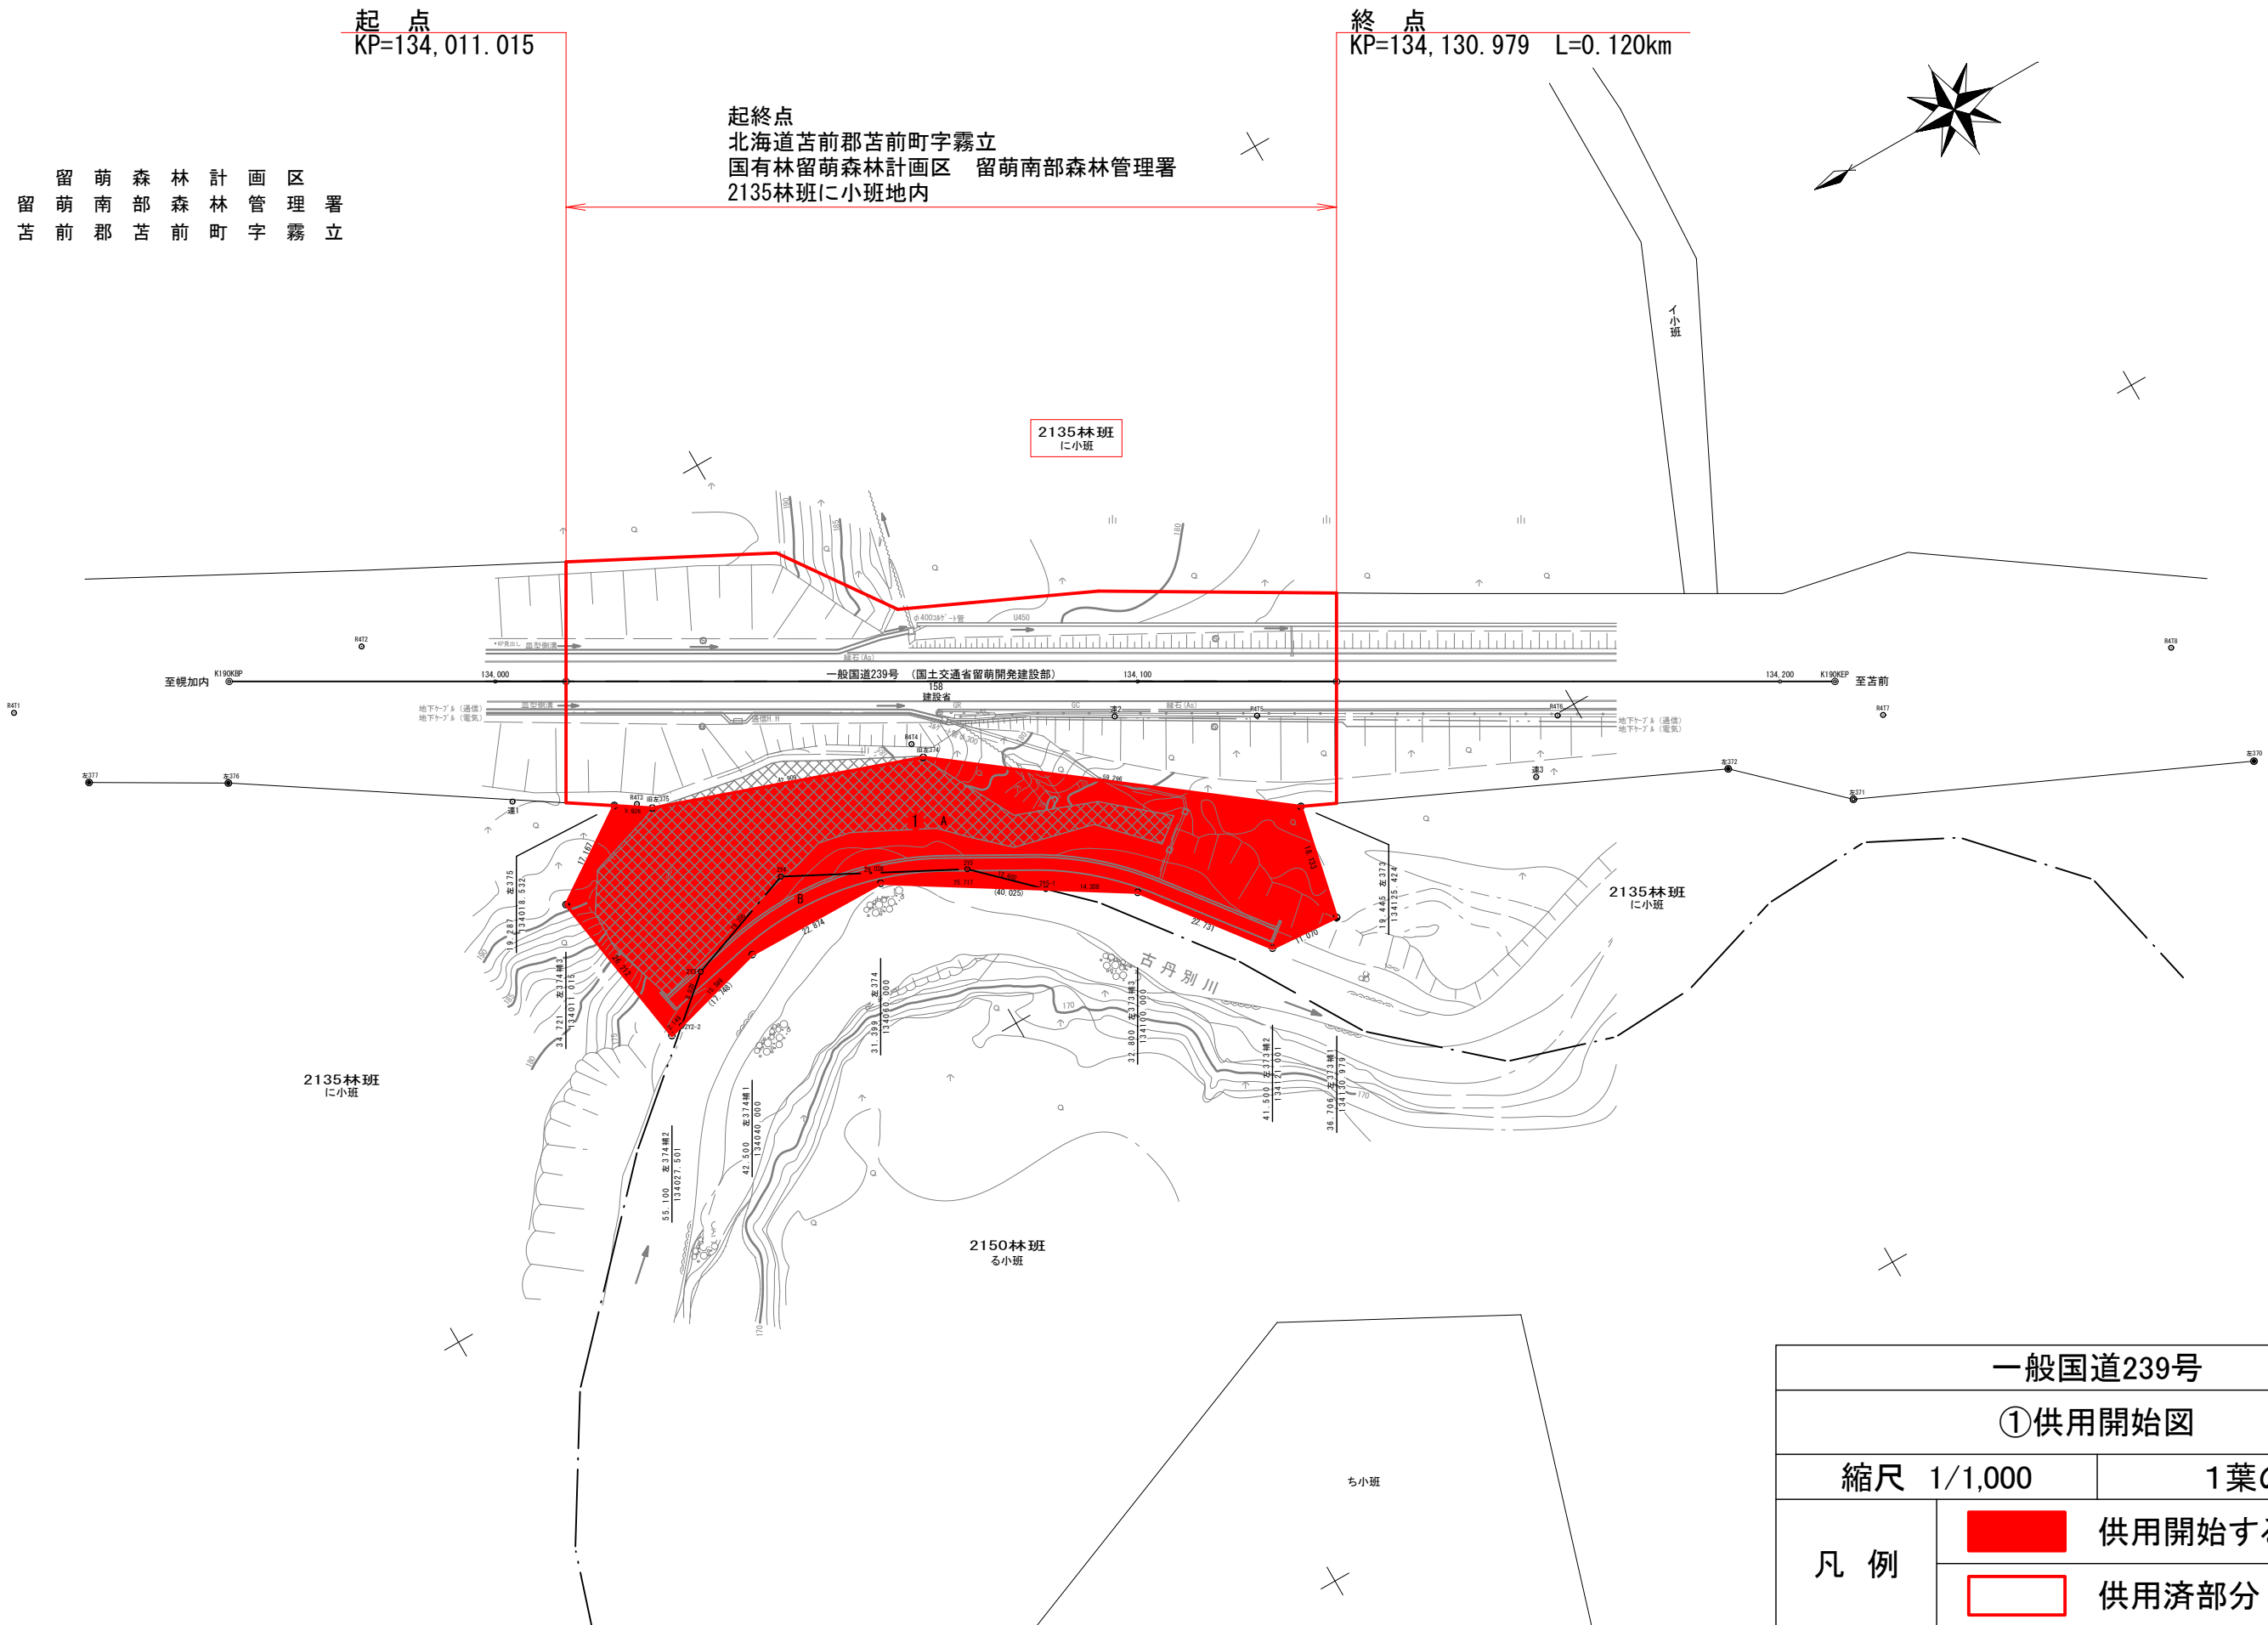

一般国道239号 供用開始位置図

- ①起終点：北海道苫前郡苫前町字霧立 国有林留萌森林計画区 留萌南部森林管理署2135林班に小班地内 L=0.120km
- ②起終点：北海道苫前郡苫前町字霧立 国有林留萌森林計画区 留萌南部森林管理署2131林班に小班地内 L=0.091km

一般国道239号
供用開始位置図
縮尺 1/50,000

① 供用開始図

一般国道239号	
①供用開始図	
縮尺 1/1,000	1葉の1
凡例	 供用開始する部分
	 供用済部分

② 供用開始図

一般国道239号	
②供用開始図	
縮尺 1/1,000	1葉の1
凡例	 供用開始する部分
	 供用済部分