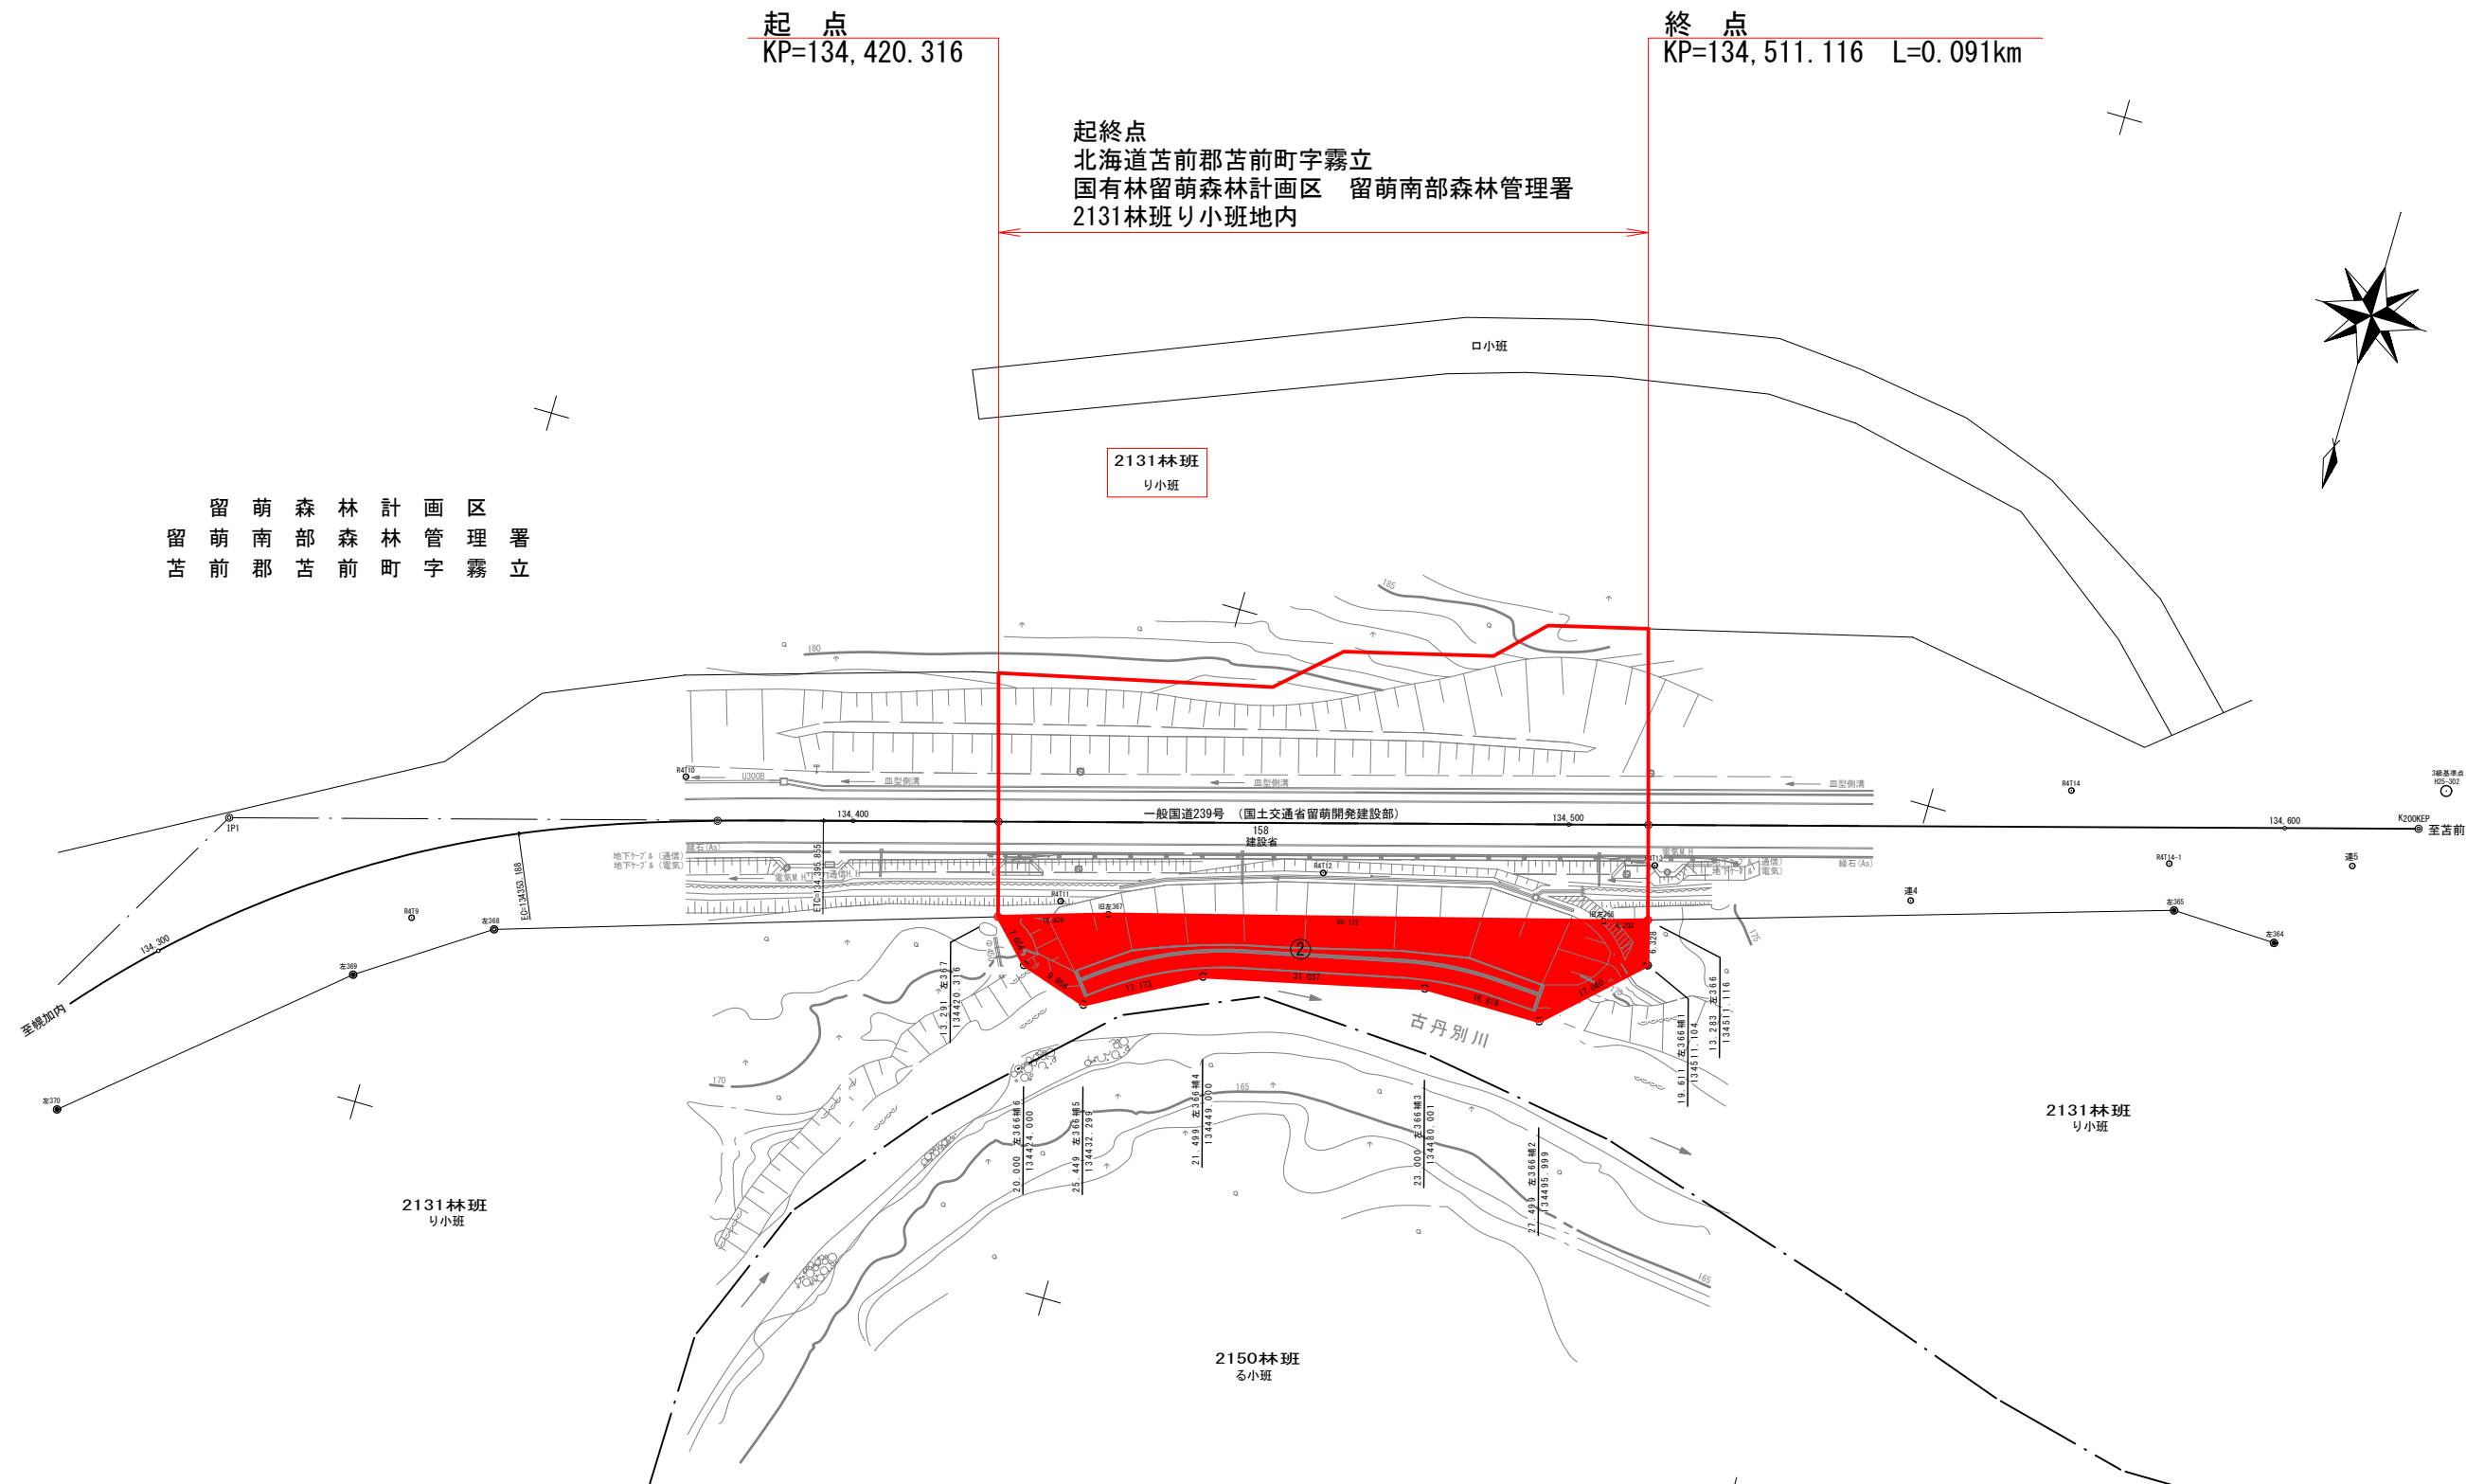

一般国道239号 供用開始位置図

- ①起終点：北海道苫前郡苫前町字霧立 国有林留萌森林計画区 留萌南部森林管理署2135林班に小班地内 L=0.120km
- ②起終点：北海道苫前郡苫前町字霧立 国有林留萌森林計画区 留萌南部森林管理署2131林班に小班地内 L=0.091km

一般国道239号
供用開始位置図
縮尺 1/50,000

① 供用開始図

一般国道239号	
①供用開始図	
縮尺 1/1,000	1葉の1
凡例	 供用開始する部分
	 供用済部分

② 供用開始図

一般国道239号	
②供用開始図	
縮尺 1/1,000	1葉の1
凡例	 供用開始する部分
	 供用済部分