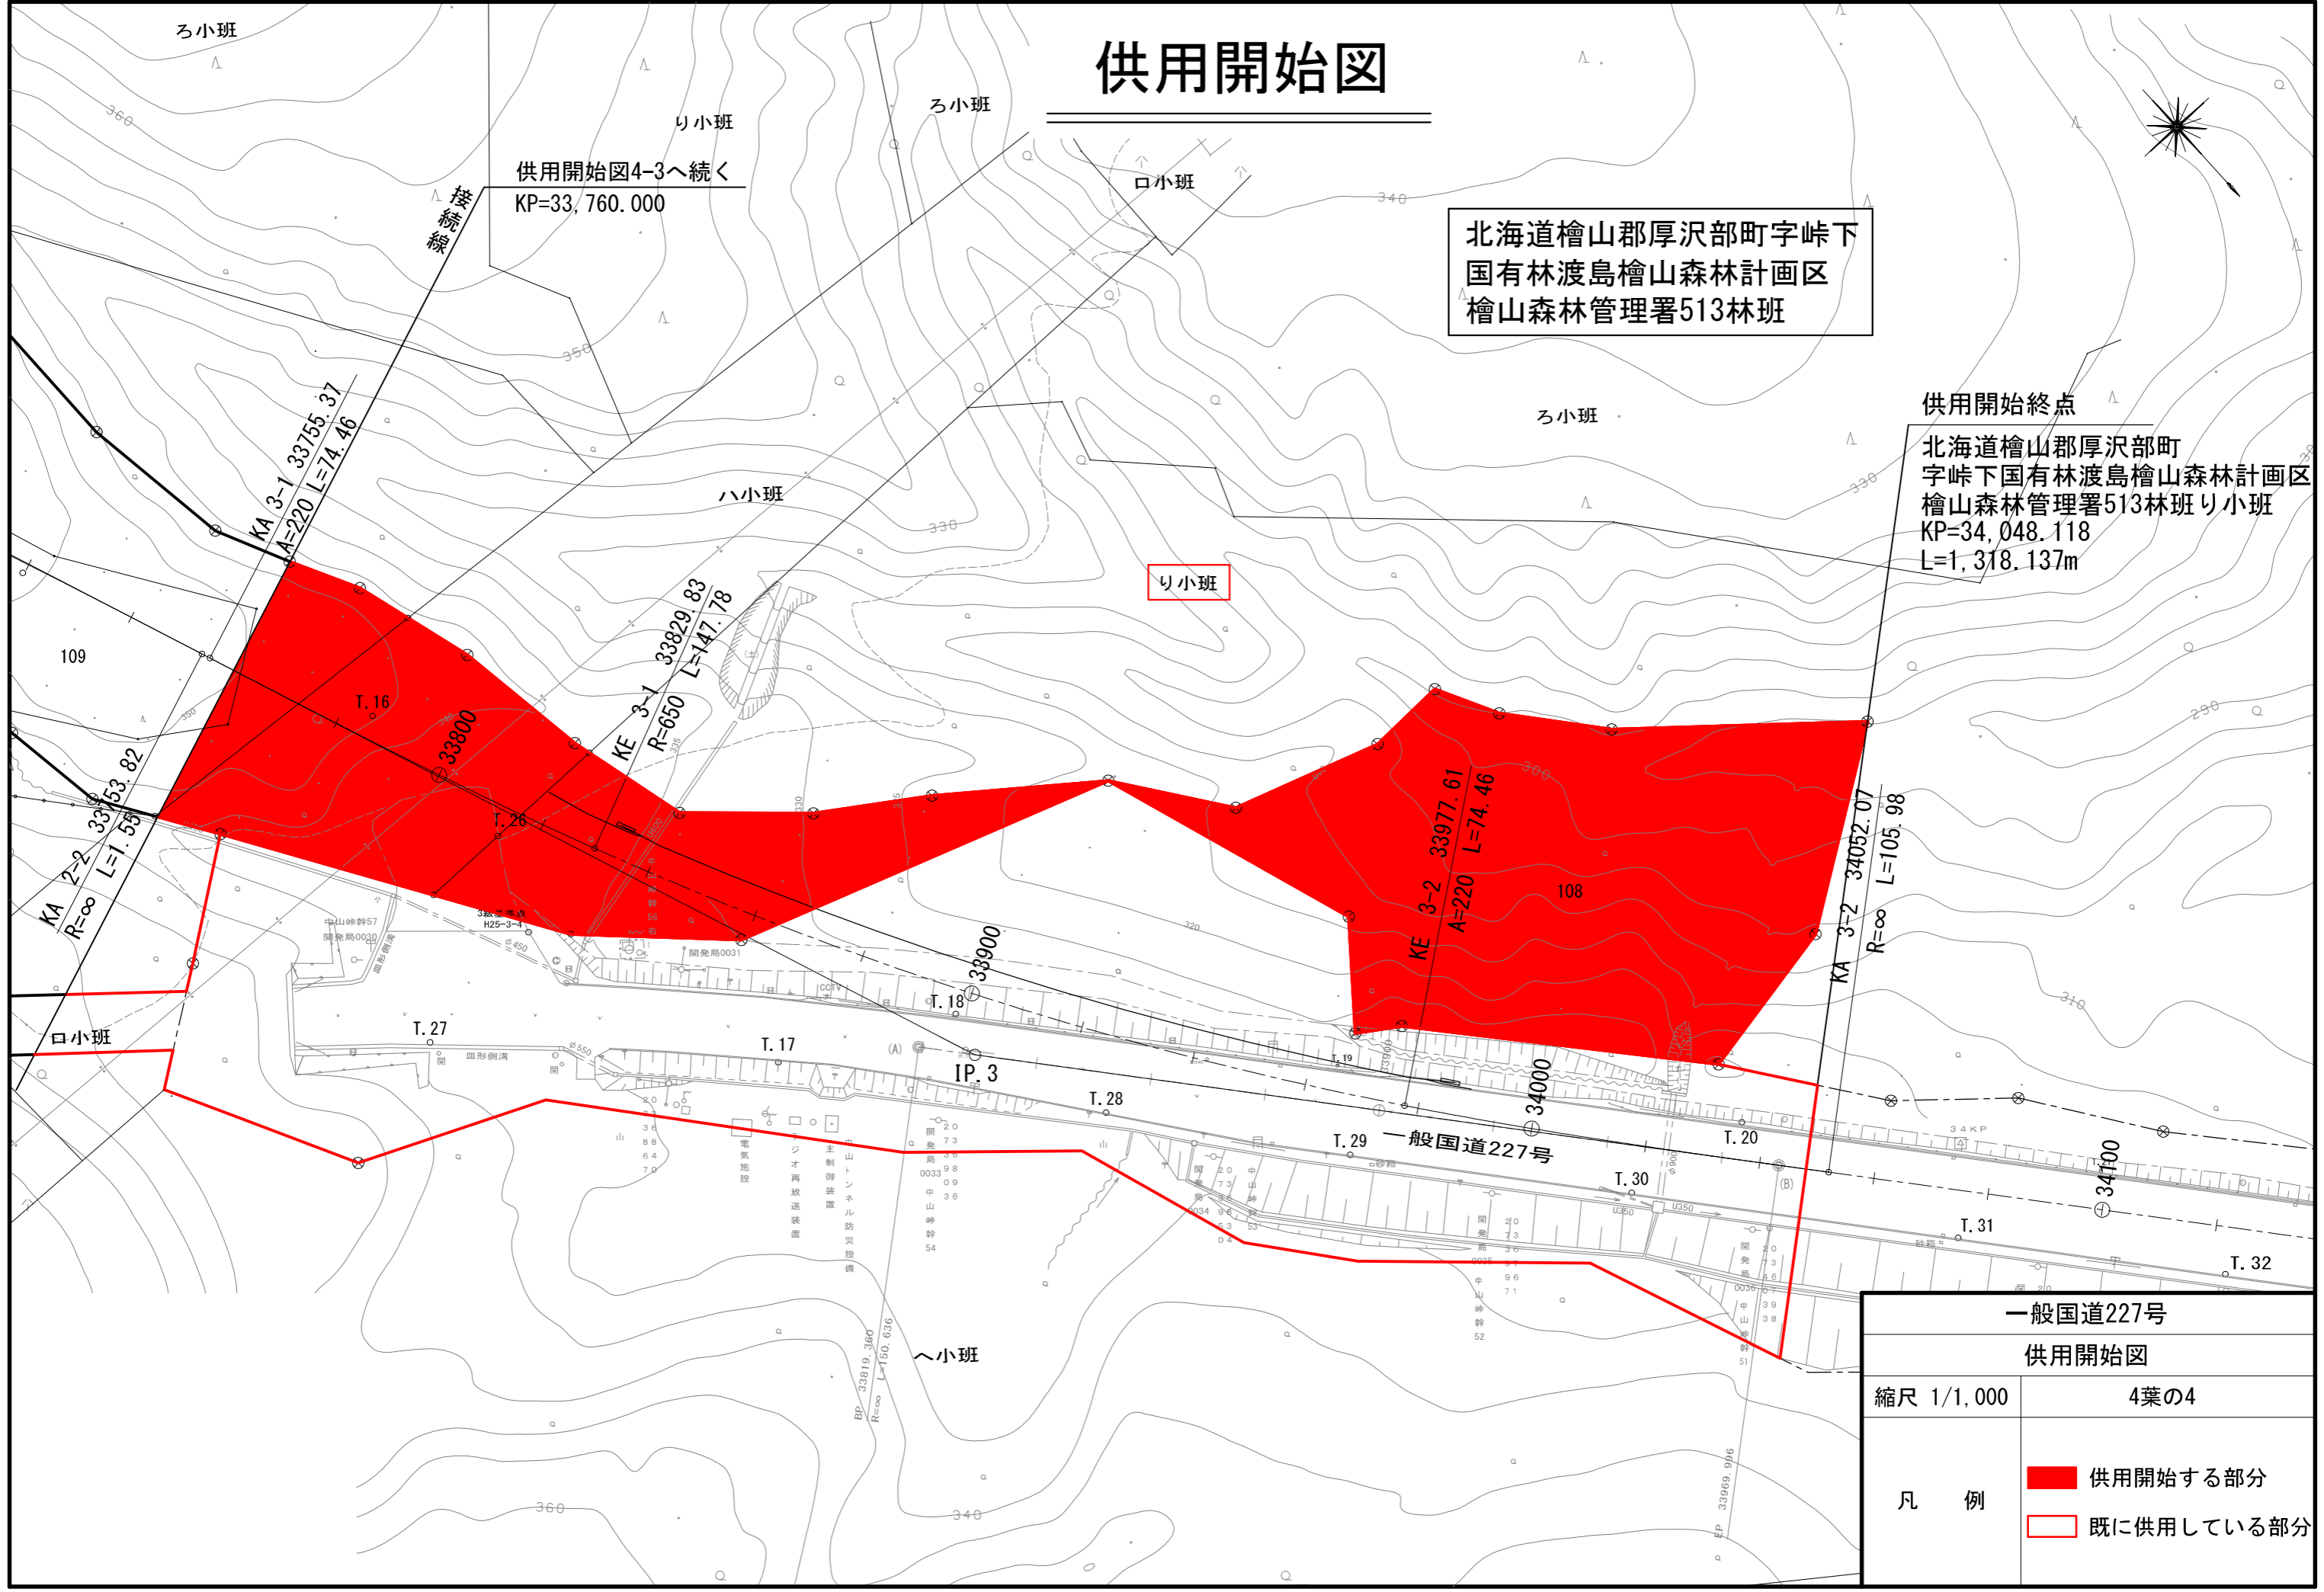

# 一般国道227号 供用開始位置図

起点： 北斗市中山275番1

終点： 北海道檜山郡厚沢部町字峠下国有林渡島檜山森林計画区檜山森林管理署513林班り小班

L=1,318.137m

起点

終点

BP=32,729.981

L=1,318.137m

接続線  
供用開始図4-2へ続く  
KP=33,380.000

供用開始図4-4へ続く  
KP=33,760.000

# 供用開始図

北海道檜山郡厚沢部町字峠下  
 国有林渡島檜山森林計画区  
 檜山森林管理署513林班

供用開始終点  
 北海道檜山郡厚沢部町  
 字峠下国有林渡島檜山森林計画区  
 檜山森林管理署513林班里小班  
 KP=34,048.118  
 L=1,318.137m

供用開始図4-3へ続く  
 KP=33,760.000

一般国道227号	
供用開始図	
縮尺 1/1,000	4葉の4
凡 例	<span style="display: inline-block; width: 15px; height: 10px; background-color: red; border: 1px solid black;"></span> 供用開始する部分
	<span style="display: inline-block; width: 15px; height: 10px; border: 1px solid red;"></span> 既に供用している部分