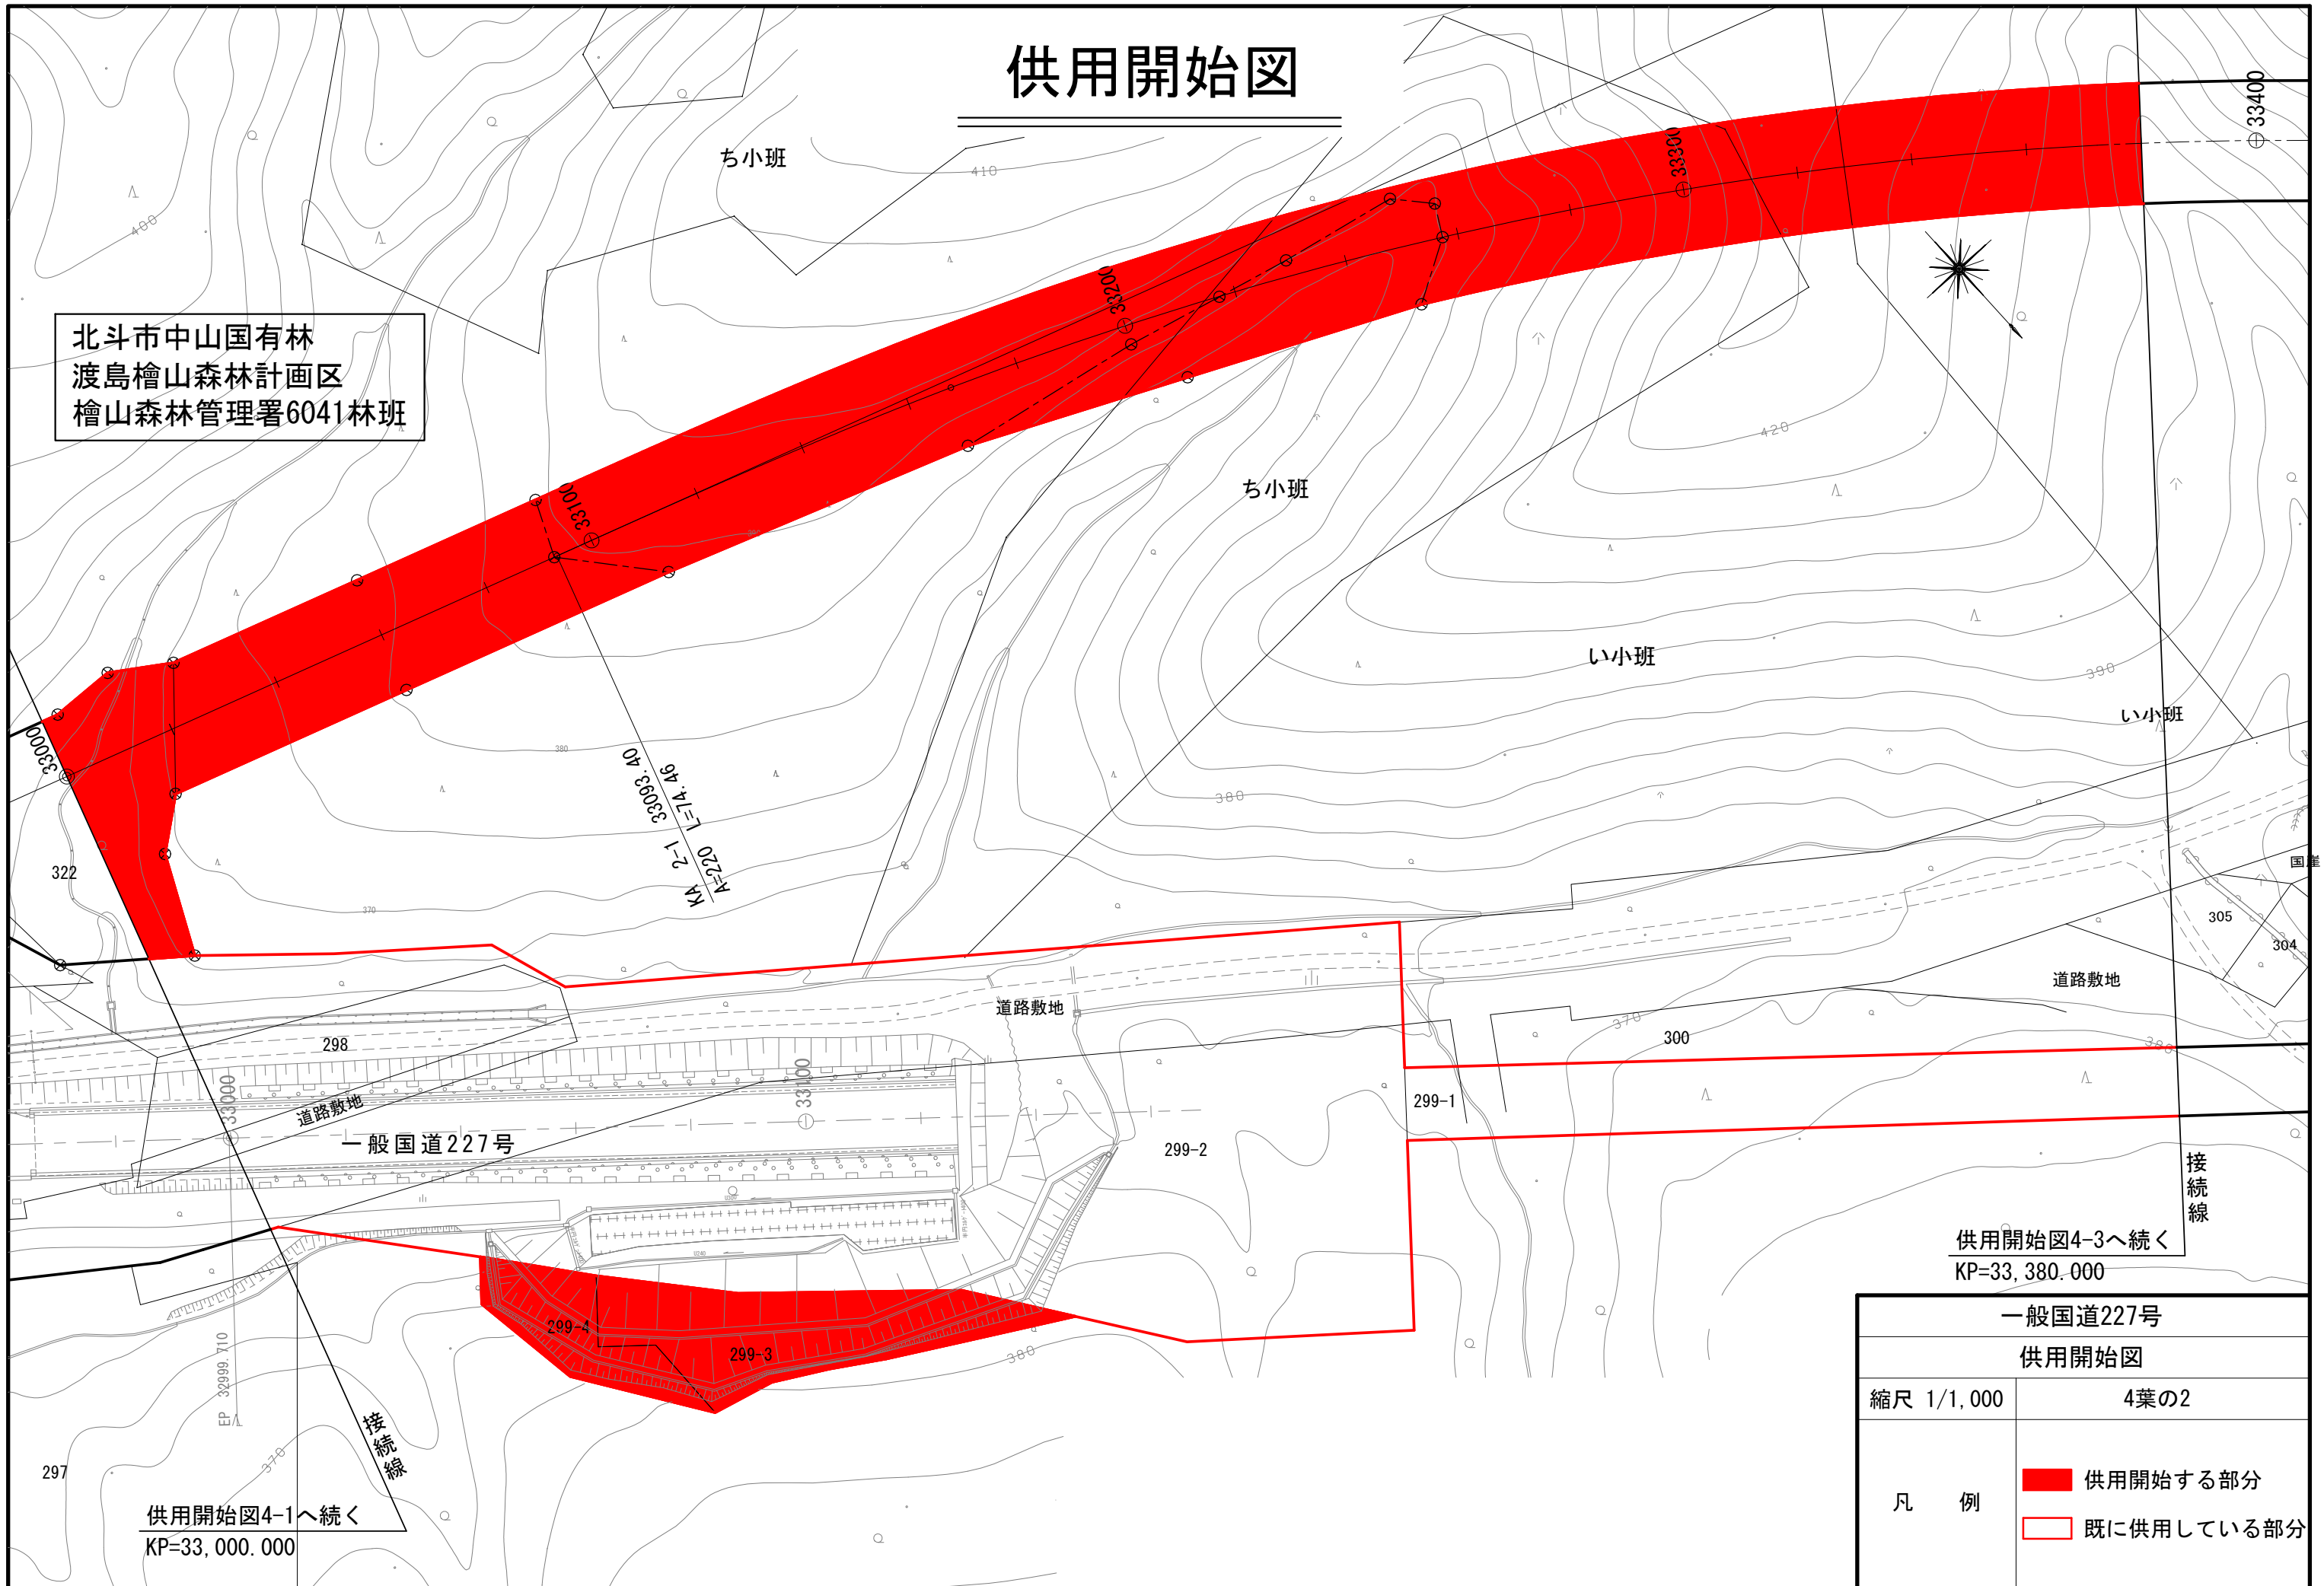

供用開始図

北斗市中山国有林
渡島檜山森林計画区
檜山森林管理署6041林班

供用開始図4-3へ続く
KP=33, 380.000

供用開始図4-1へ続く
KP=33, 000.000

一般国道227号	
供用開始図	
縮尺 1/1,000	4葉の2
凡 例	供用開始する部分 既に供用している部分