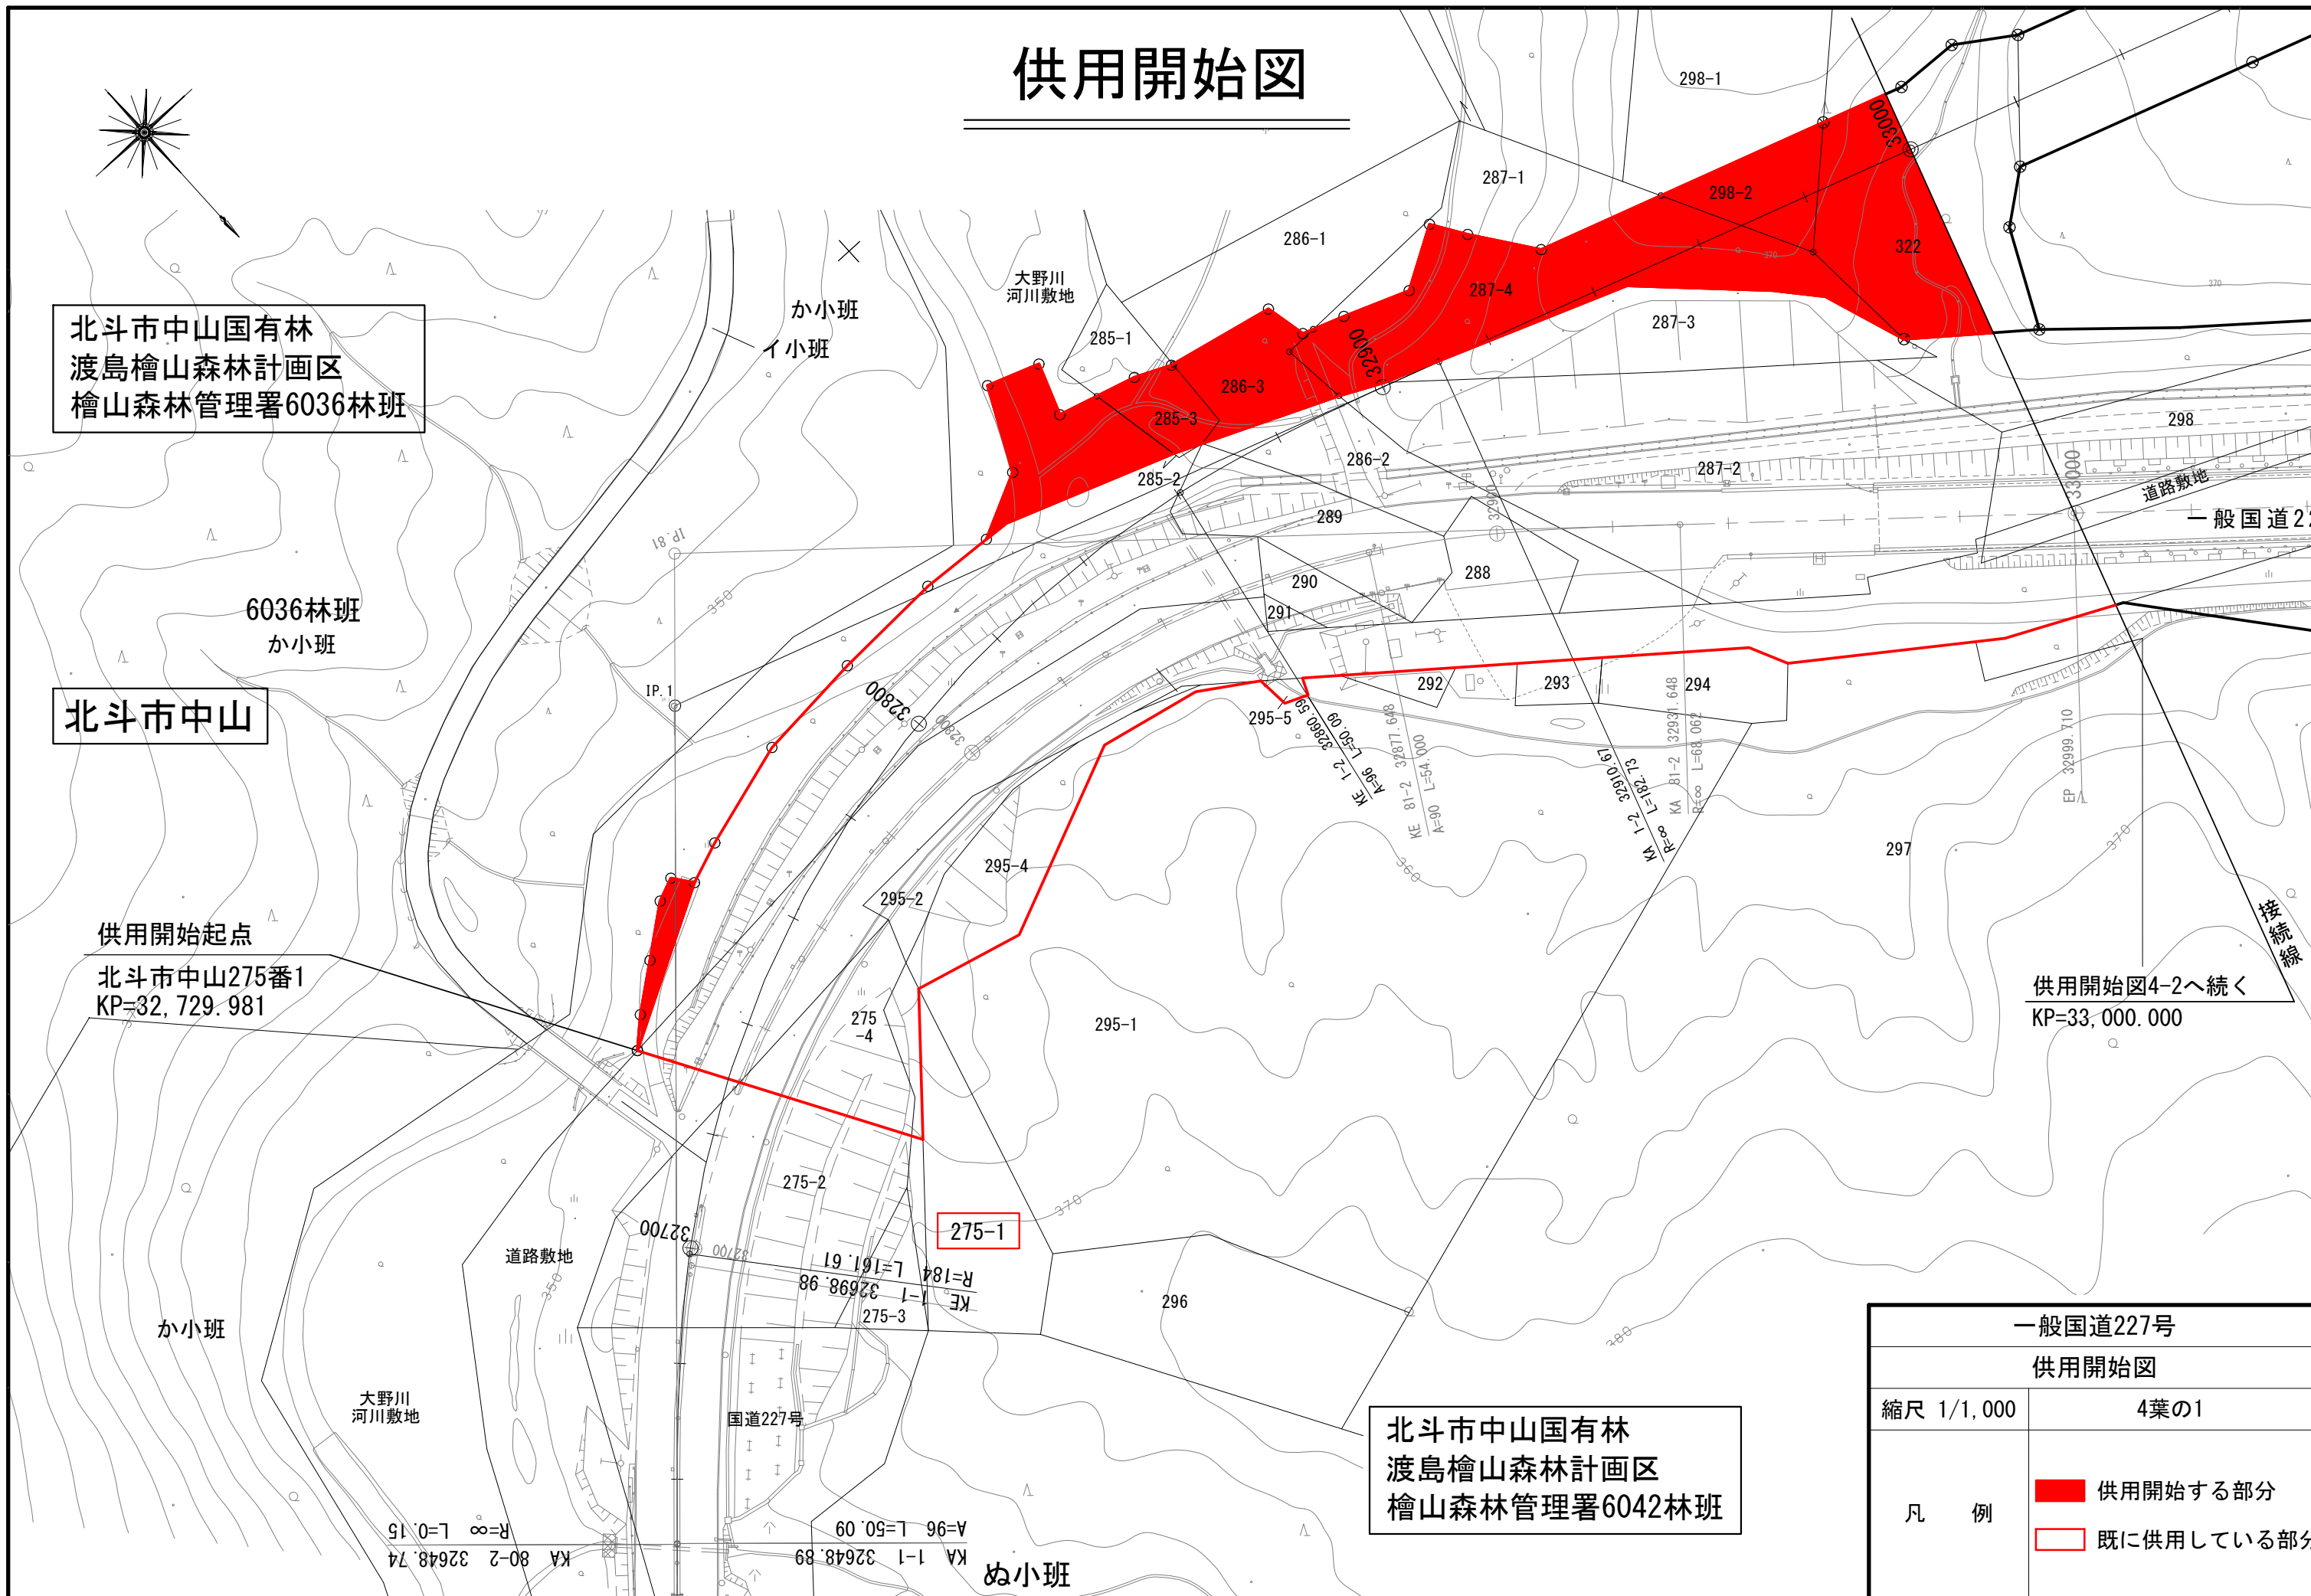

# 一般国道227号 供用開始位置図

起点： 北斗市中山275番1

終点： 北海道檜山郡厚沢部町字峠下国有林渡島檜山森林計画区檜山森林管理署513林班り小班

L=1,318.137m

起点

終点

BP=32,729.981

L=1,318.137m

# 供用開始図

北斗市中山国有林  
渡島檜山森林計画区  
檜山森林管理署6036林班

北斗市中山

供用開始起点  
北斗市中山275番1  
KP=32,729.981

供用開始図4-2へ続く  
KP=33,000.000

北斗市中山国有林  
渡島檜山森林計画区  
檜山森林管理署6042林班

一般国道227号	
供用開始図	
縮尺 1/1,000	4葉の1
凡例	<div style="display: flex; align-items: center;"> <div style="width: 15px; height: 15px; background-color: red; margin-right: 5px;"></div> <span>供用開始する部分</span> </div> <div style="display: flex; align-items: center; margin-top: 5px;"> <div style="width: 15px; height: 15px; border: 1px solid red; margin-right: 5px;"></div> <span>既に供用している部分</span> </div>

# 供用開始図

北斗市中山国有林  
渡島檜山森林計画区  
檜山森林管理署6041林班

供用開始図4-3へ続く  
KP=33, 380.000

供用開始図4-1へ続く  
KP=33, 000.000

一般国道227号	
供用開始図	
縮尺 1/1,000	4葉の2
凡 例	<div style="display: flex; align-items: center;"> <div style="width: 15px; height: 10px; background-color: red; margin-right: 5px;"></div> <span>供用開始する部分</span> </div> <div style="display: flex; align-items: center; margin-top: 5px;"> <div style="width: 15px; height: 10px; border: 1px solid red; margin-right: 5px;"></div> <span>既に供用している部分</span> </div>