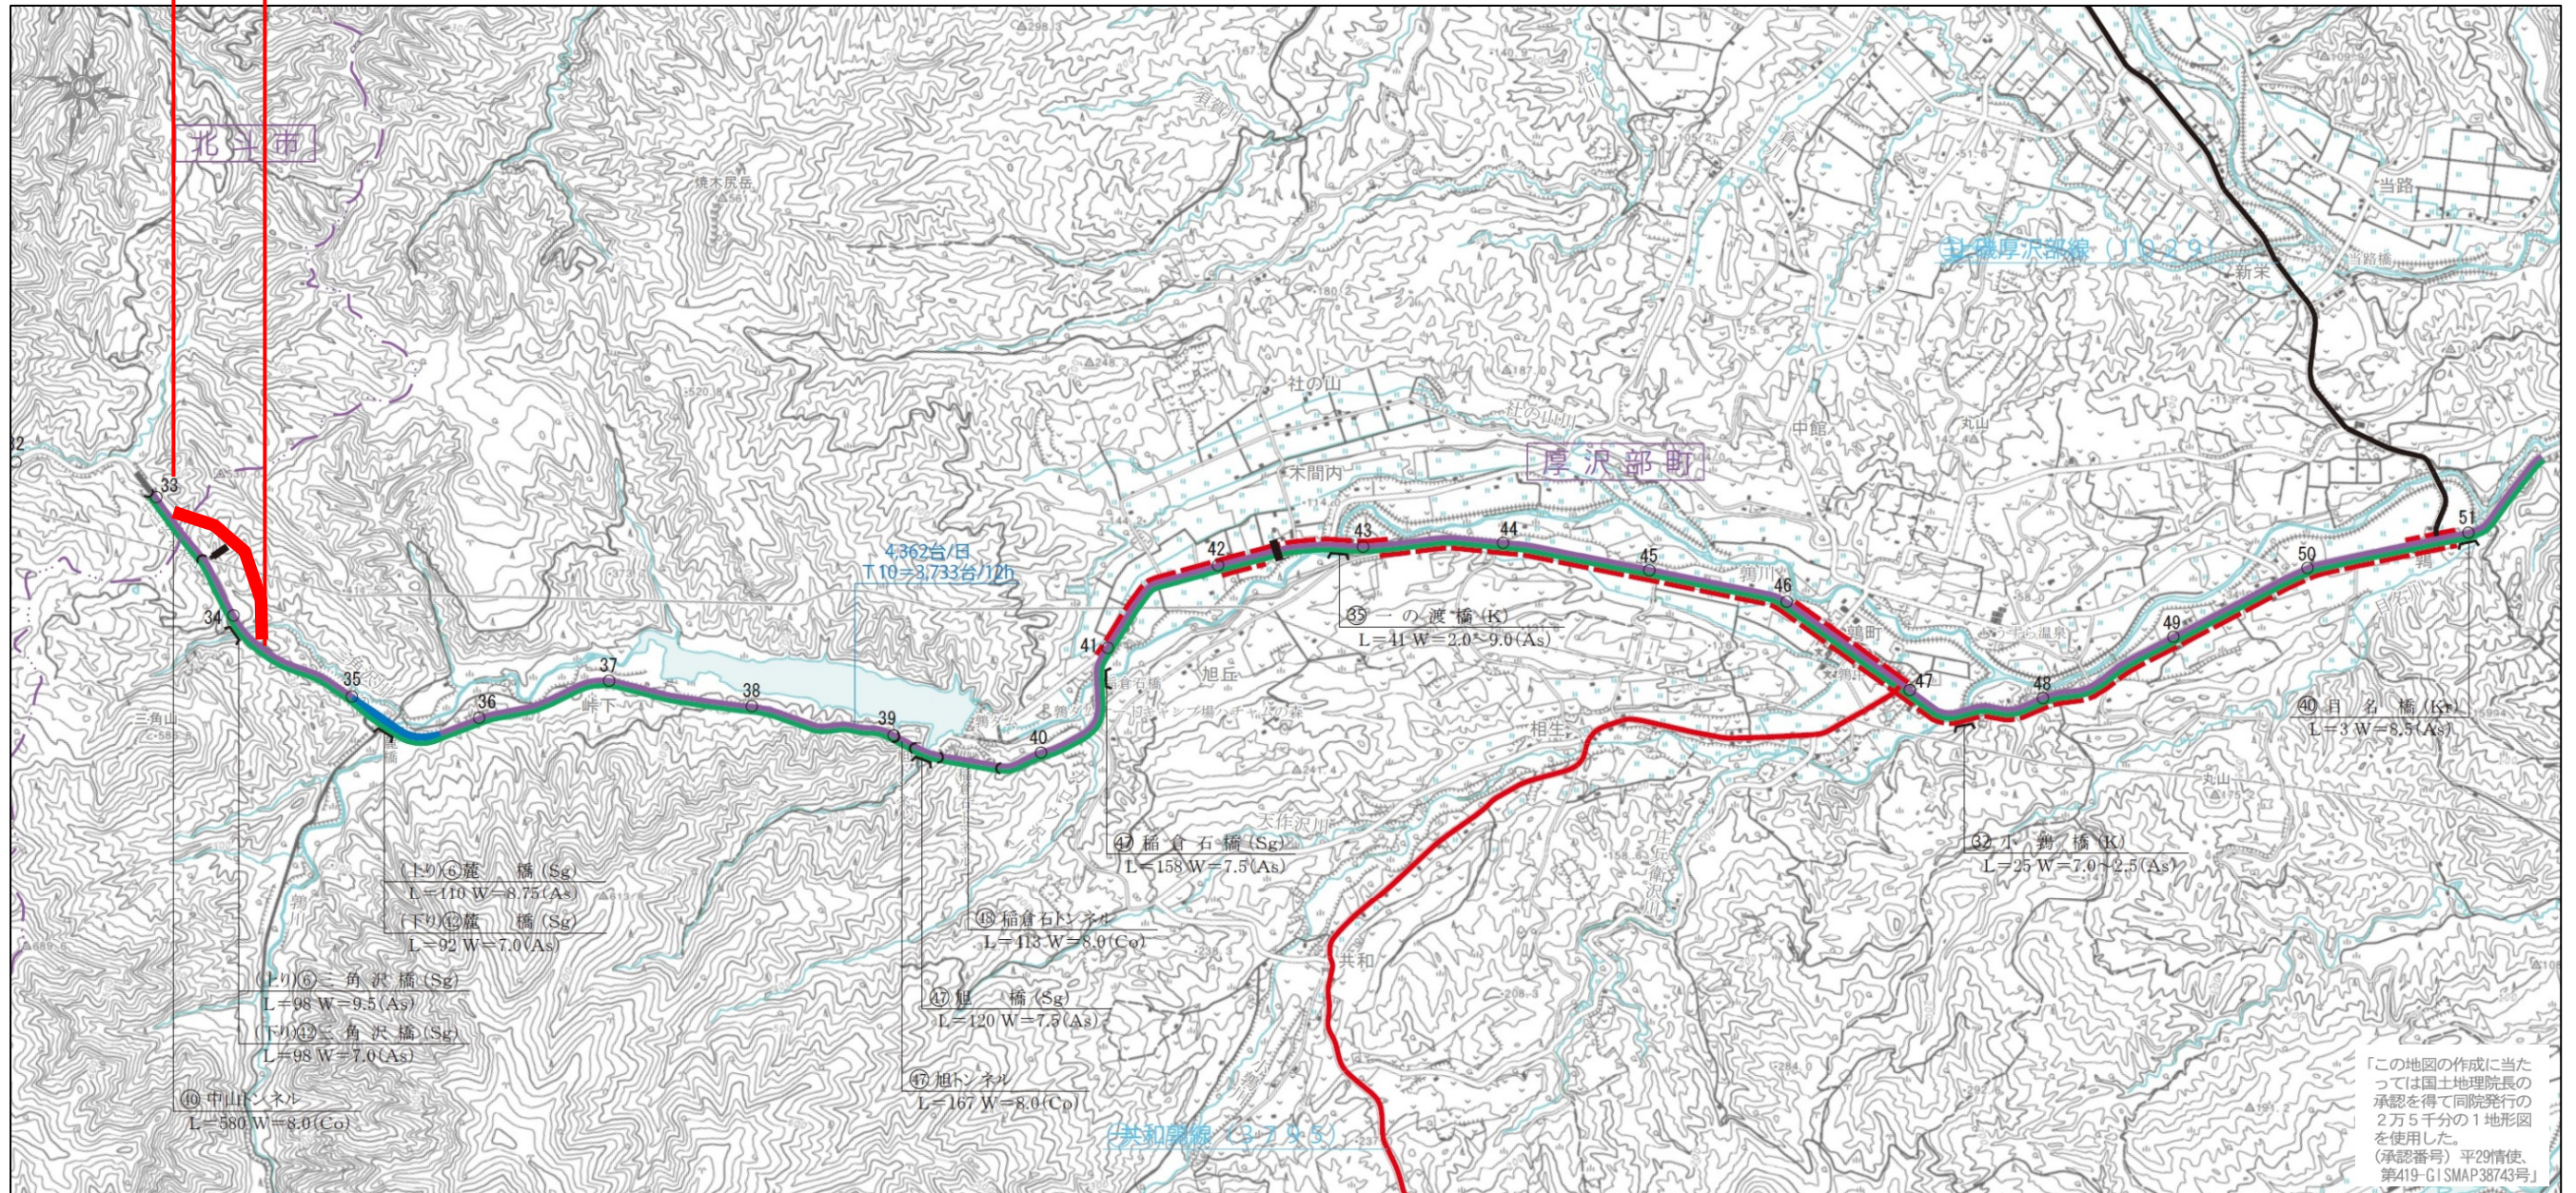

一般国道227号 供用開始位置図

起点： 北斗市中山275番1

終点： 北海道檜山郡厚沢部町字峠下国有林渡島檜山森林計画区檜山森林管理署513林班り小班

L=1,318.137m

起点

終点

BP=32,729.981

L=1,318.137m

EP=34,048.118

縮尺 1:50,000